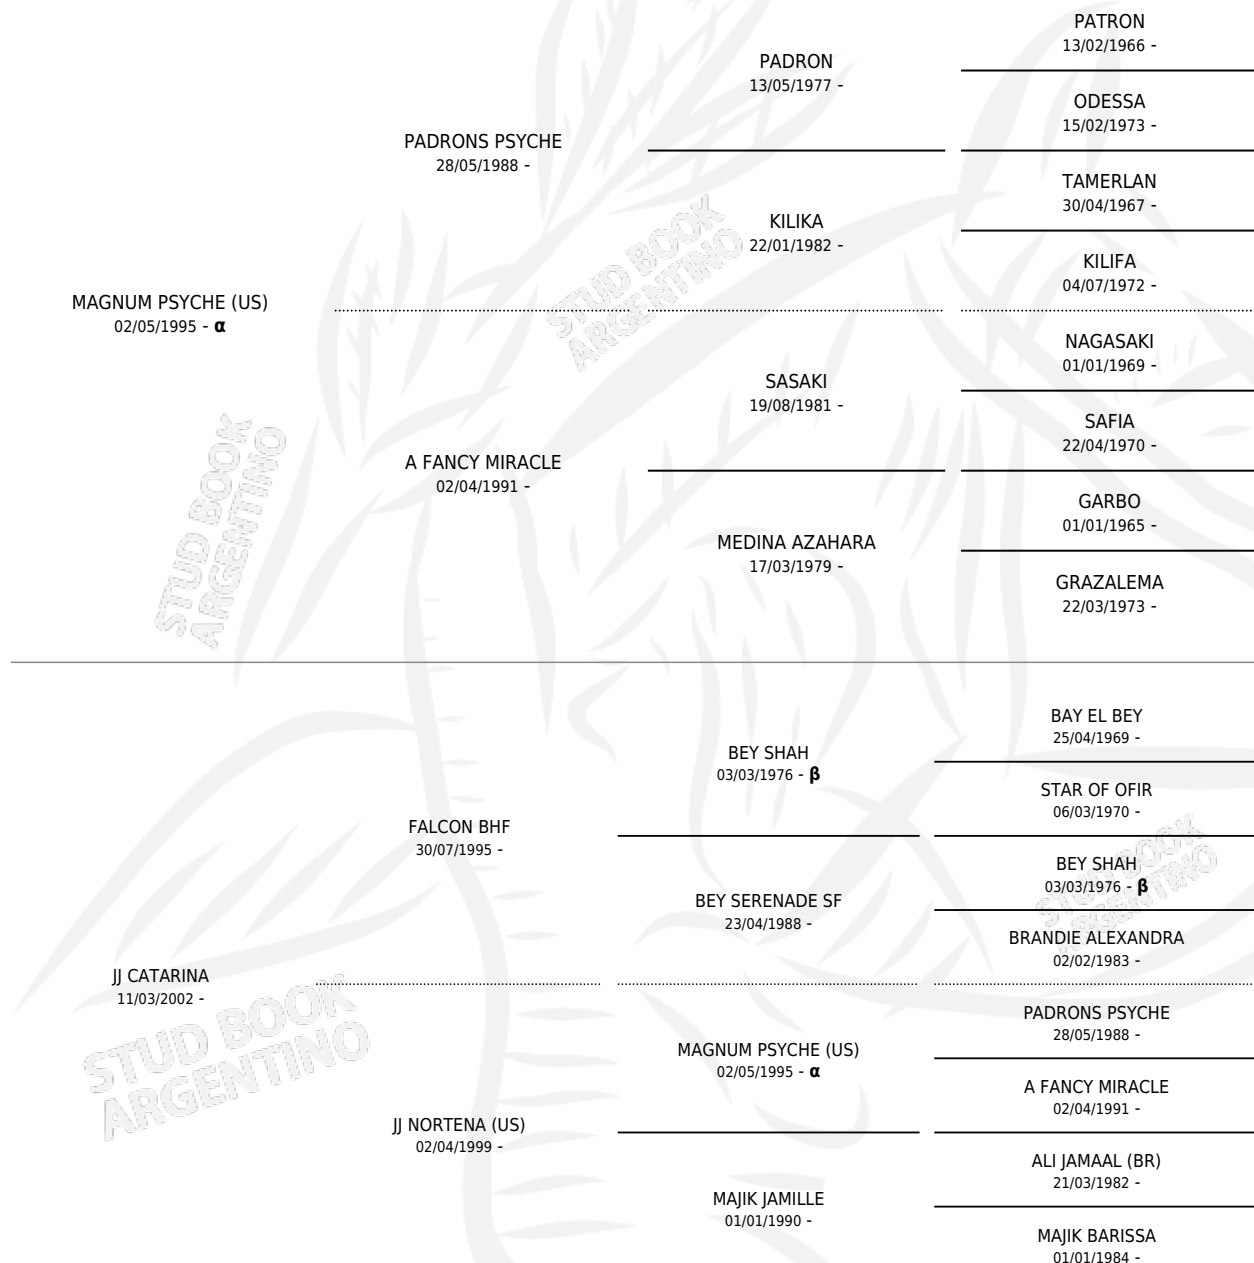

JJ IRUPE

por **MAGNUM PSYCHE (US)** y **JJ CATARINA** por **FALCON BHF**

Argentina · Hembra · Alazan · AP · 16/02/2008
Familia · Volumen 40

ESTADO

TIPIFICACIÓN SANGUÍNEA	X
TIPIFICACIÓN POR ADN	X
PASAPORTE	X
IDENTIFICACIÓN POR MICROCHIP	X
REPRODUCTOR	X

Lugar de nacimiento: Mayed
Criador: Mayed

PEDIGREE

INBREEDING : α, β

JJ IRUPE

Datos oficiales del Stud Book Argentino

Documento generado el 07/05/2026

studbook.org.ar