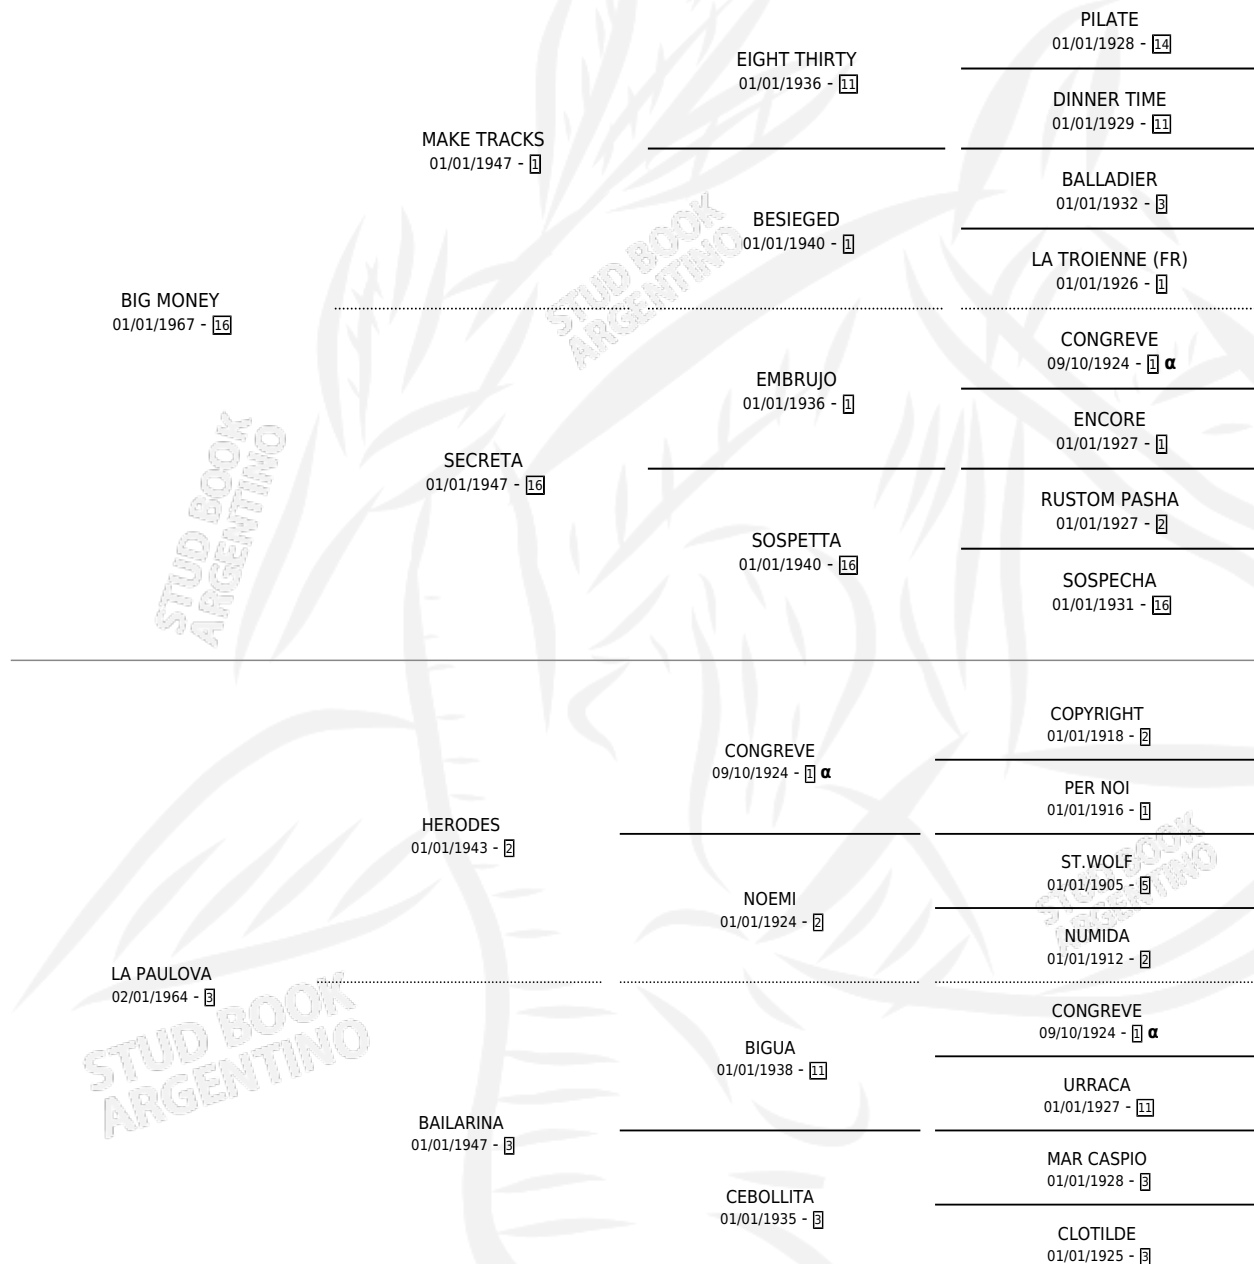

SEGUIDITA

por **BIG MONEY** y **LA PAULOVA** por **HERODES**

Argentina · Hembra · Alazan Tostado · SP · 07/10/1975
Familia 3-i · Volumen 29

ESTADO

TIPIFICACIÓN SANGUÍNEA	✓
TIPIFICACIÓN POR ADN	X
PASAPORTE	X
IDENTIFICACIÓN POR MICROCHIP	X
REPRODUCTOR	✓

Lugar de nacimiento: Campo particular

Criador: Sin dato

~

HIJOS

	MACHOS	HEMBRAS
11 NACIERON	6	5
5 CORRIERON	4	1
1 GANARON	0	1
0 GANADORES CL	0 GANADORES GR	0 GANADORES G1

PEDIGREE

INBREEDING : α