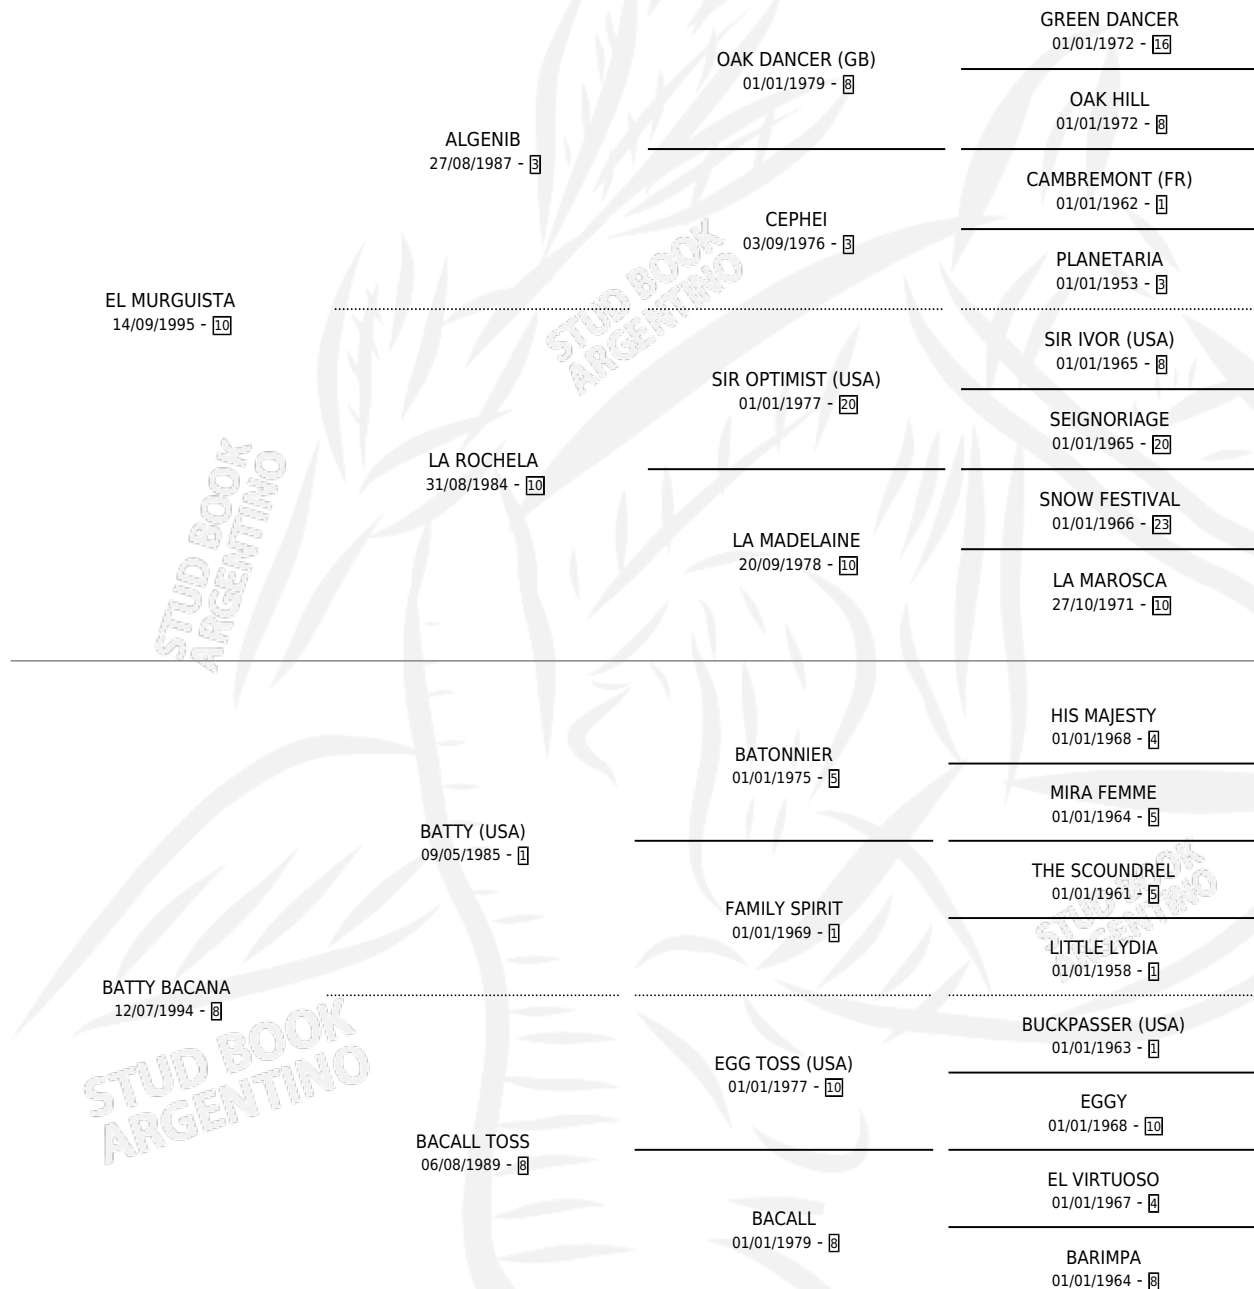

BATTY MURGUI

por EL MURGUISTA y BATTY BACANA por BATTY (USA)

Argentina · Macho · Zaino · SP · 14/10/2007
Familia 8-a · Volumen 39

ESTADO

TIPIFICACIÓN SANGUÍNEA	X
TIPIFICACIÓN POR ADN	✓
PASAPORTE	X
IDENTIFICACIÓN POR MICROCHIP	✓
REPRODUCTOR	X

Lugar de nacimiento: Don Nestor

Criador: Don Nestor

PEDIGREE