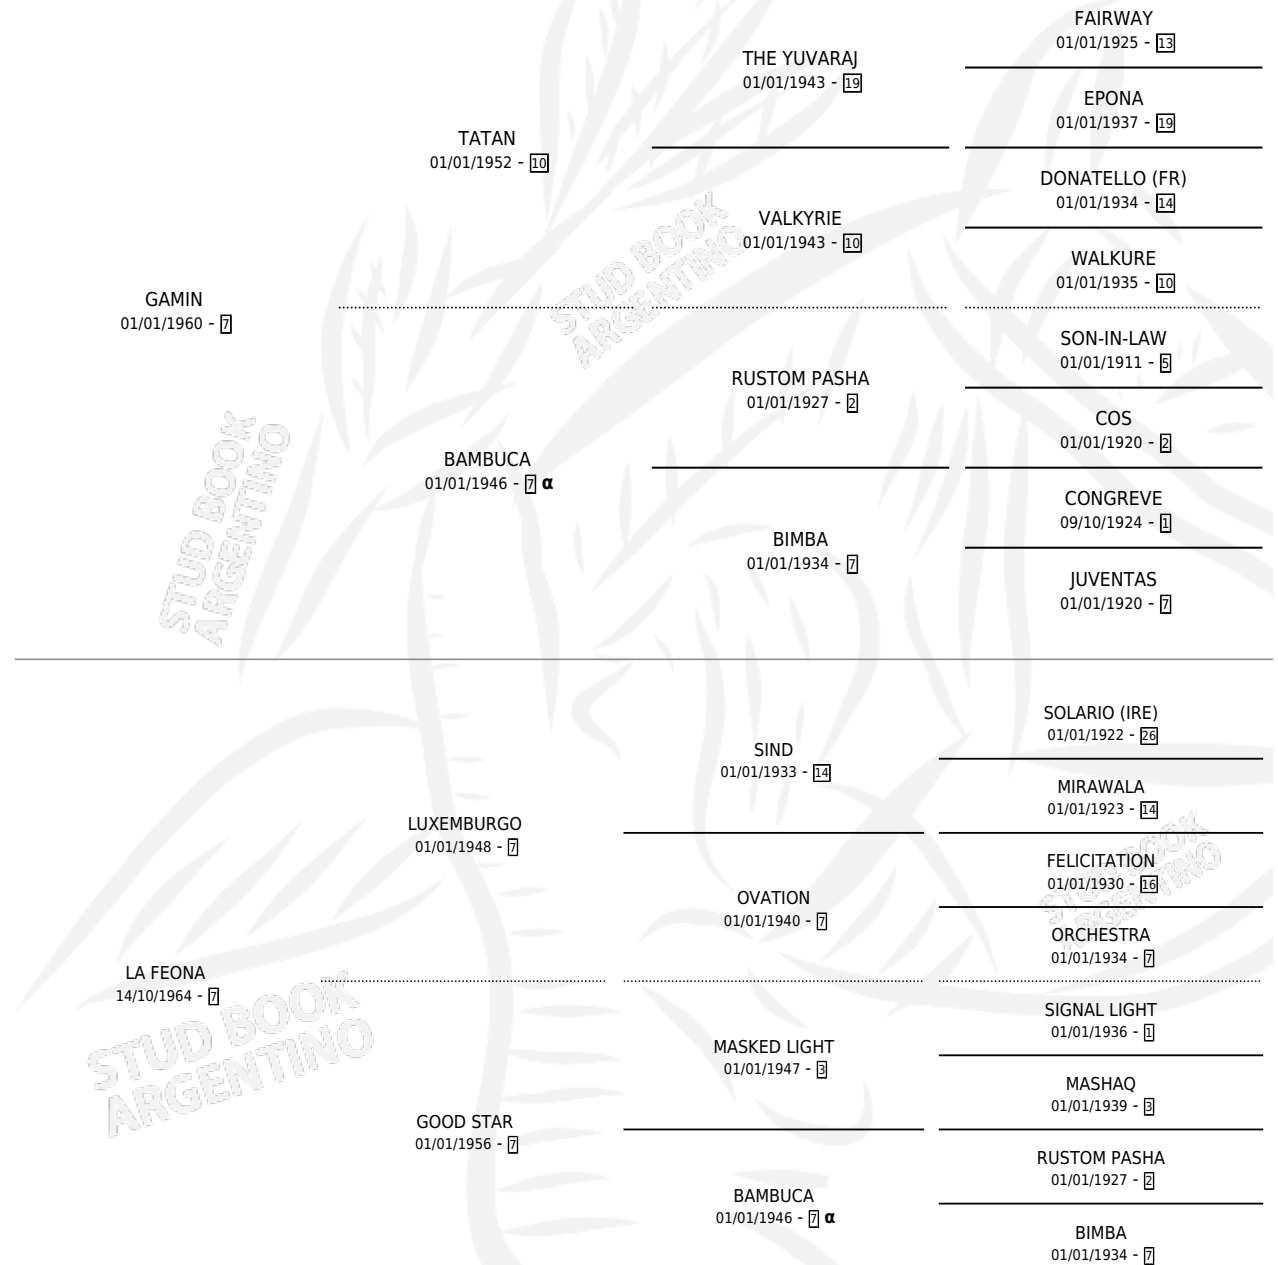

# FEU

por **GAMIN** y **LA FEONA** por **LUXEMBURGO**

Argentina · Macho · Alazan · SP · 03/10/1975  
Familia 7 · Volumen 29

## ESTADO

TIPIFICACIÓN SANGUÍNEA	X
TIPIFICACIÓN POR ADN	X
PASAPORTE	X
IDENTIFICACIÓN POR MICROCHIP	X
REPRODUCTOR	X

**Lugar de nacimiento:** Campo particular

**Criador:** Sin dato

## PEDIGREE

INBREEDING :  $\alpha$