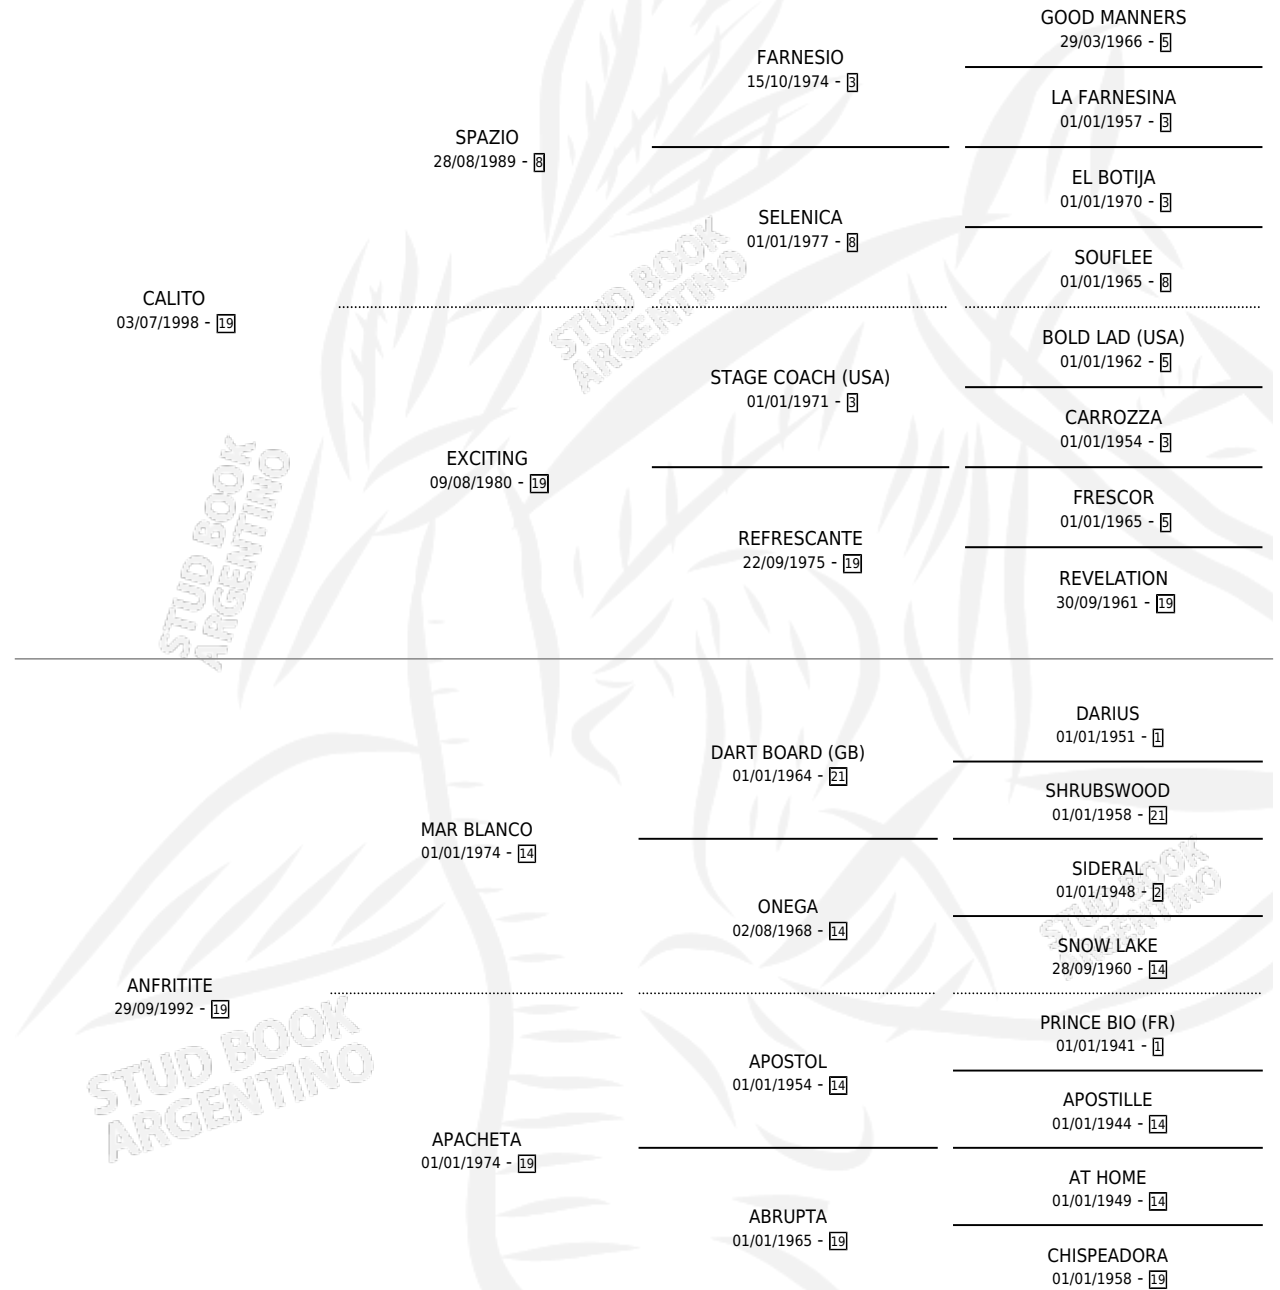

CHISEL

por CALITO y ANFRITITE por MAR BLANCO

Argentina · Hembra · Alazan o Tordillo · SP · 24/10/2007
Familia 19-c · Volumen 39

ESTADO

TIPIFICACIÓN SANGUÍNEA	X
TIPIFICACIÓN POR ADN	X
PASAPORTE	X
IDENTIFICACIÓN POR MICROCHIP	X
REPRODUCTOR	X

Lugar de nacimiento: Del Carmen

Criador: Del Carmen

PEDIGREE

CHISEL

Datos oficiales del Stud Book Argentino

Documento generado el 04/05/2026

studbook.org.ar