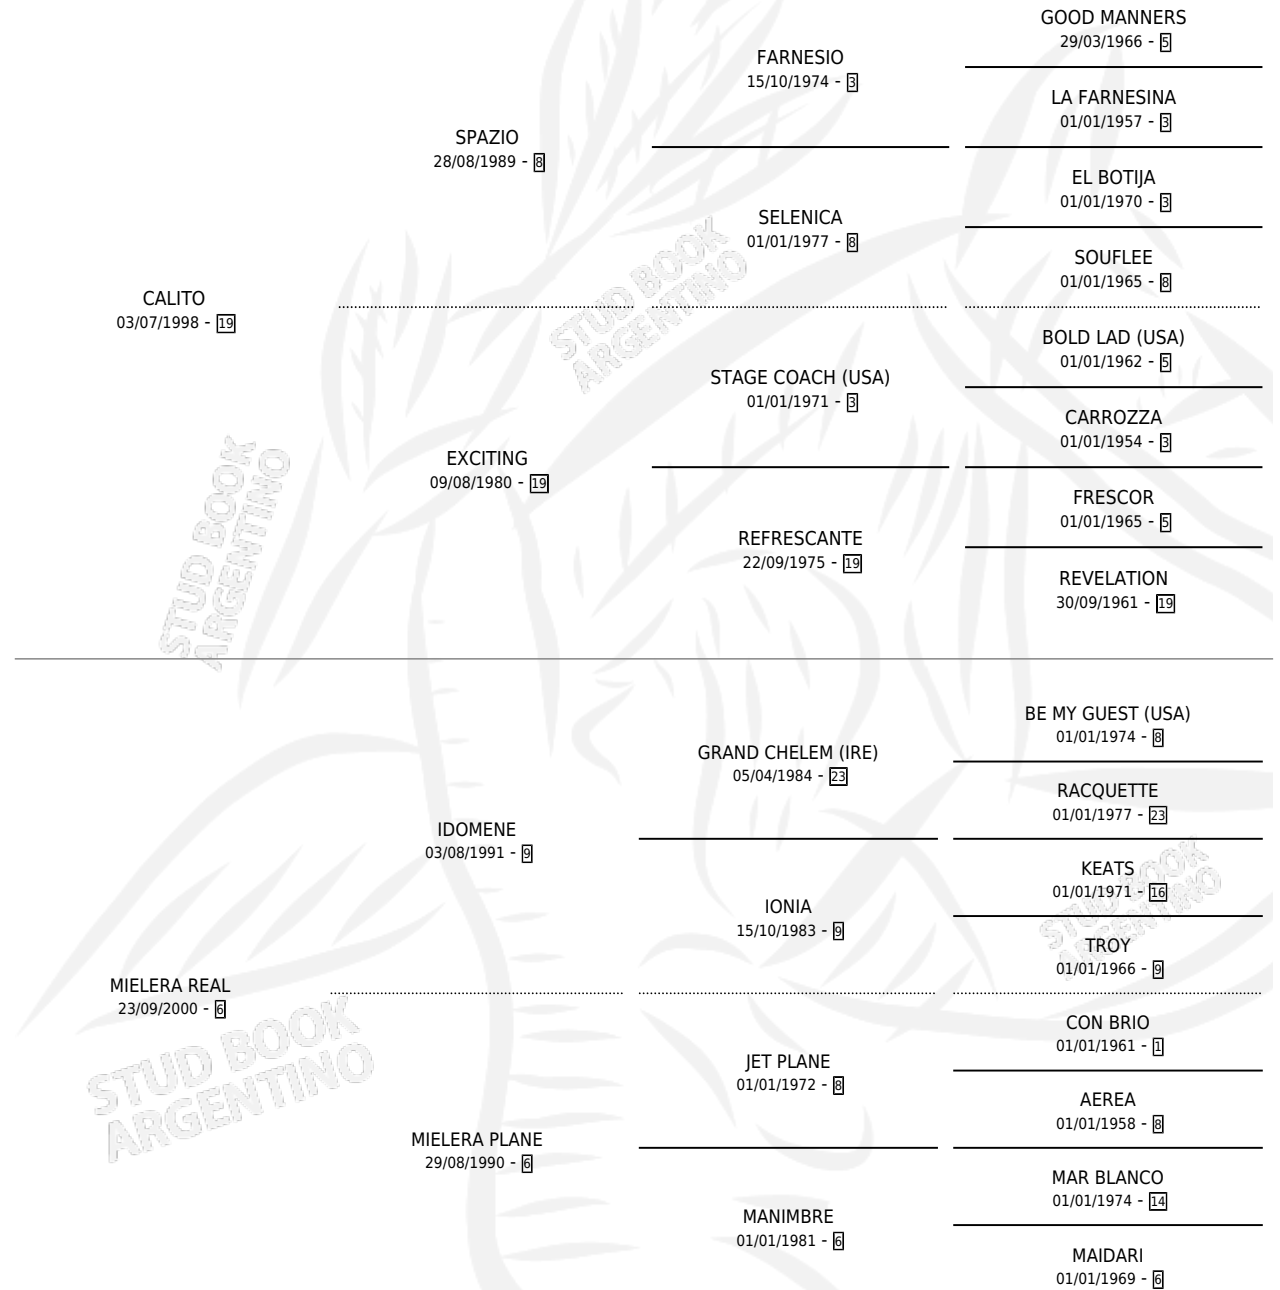

LA CHARRUA

por CALITO y MIELERA REAL por IDOMENE

Argentina · Hembra · Alazan o Tordillo · SP · 29/10/2007
Familia 6-d · Volumen 39

ESTADO

TIPIFICACIÓN SANGUÍNEA	X
TIPIFICACIÓN POR ADN	X
PASAPORTE	X
IDENTIFICACIÓN POR MICROCHIP	X
REPRODUCTOR	X

Lugar de nacimiento: Del Carmen

Criador: Giraudo Jose Tito, Giraudo Jorge Alberto y Giraudo Luis Maria

PEDIGREE