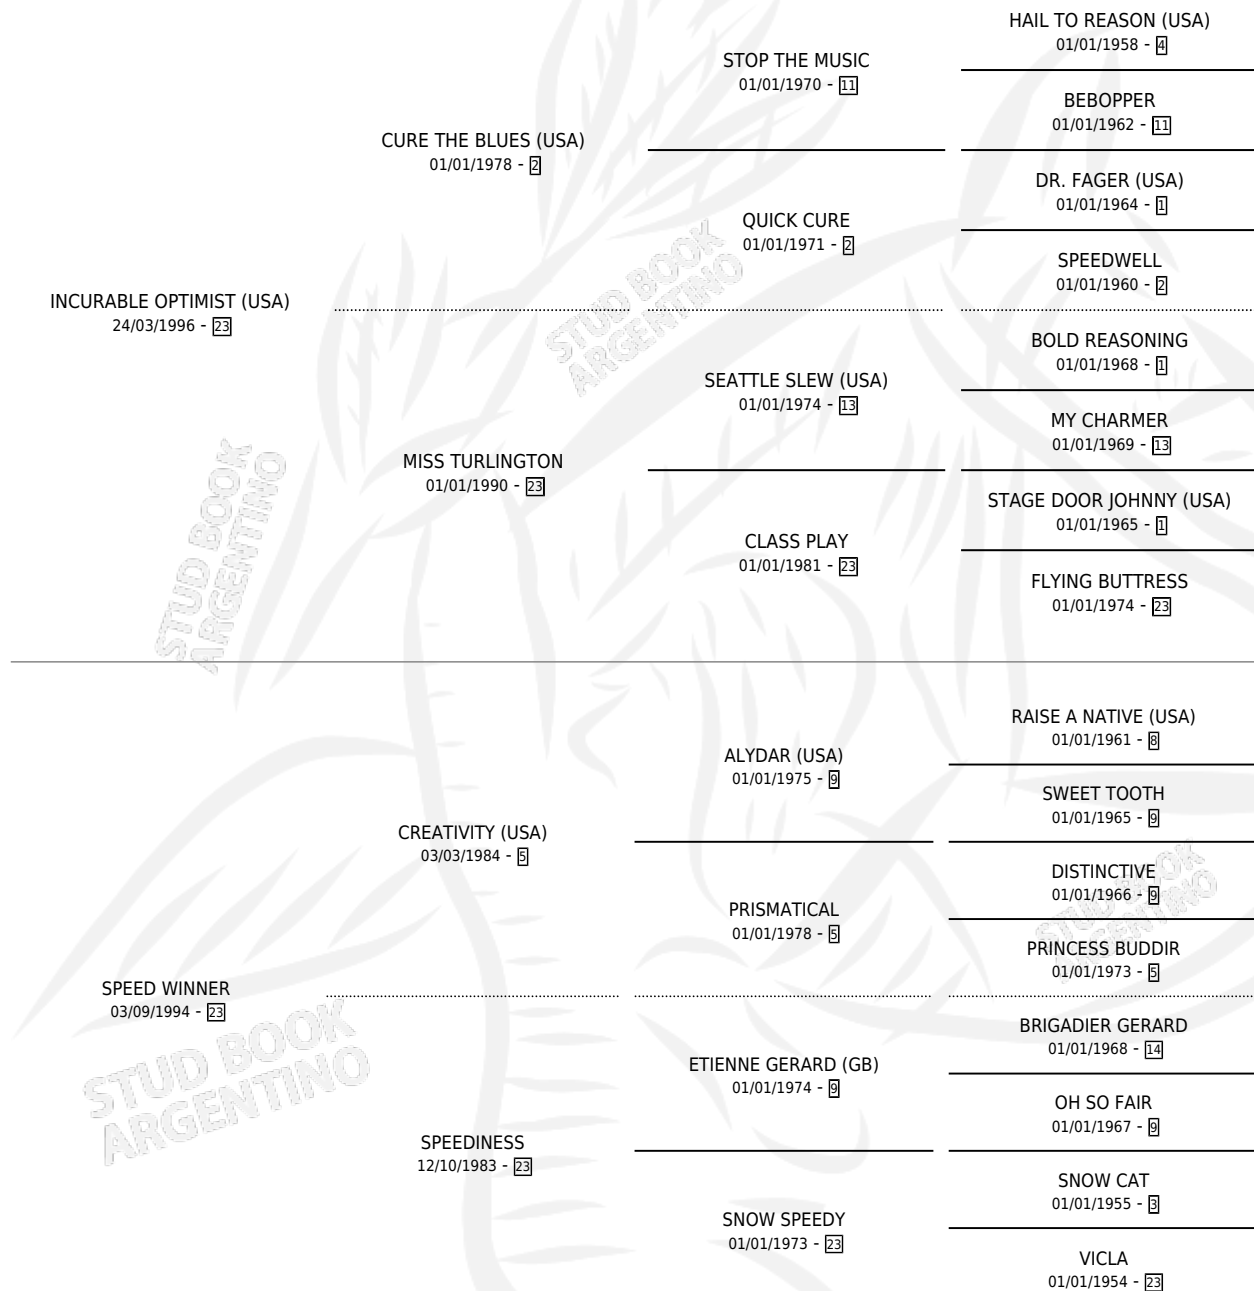

TIME WILL TELL

por **INCURABLE OPTIMIST (USA)** y **SPEED WINNER** por **CREATIVITY (USA)**

Argentina · Hembra · Alazan · SP · 19/01/2008
Familia 23-a · Volumen 40

ESTADO

TIPIFICACIÓN SANGUÍNEA	X
TIPIFICACIÓN POR ADN	✓
PASAPORTE	✓
IDENTIFICACIÓN POR MICROCHIP	✓
REPRODUCTOR	X

Lugar de nacimiento: El Paraiso
Criador: Triple Alliance S.A.

PEDIGREE