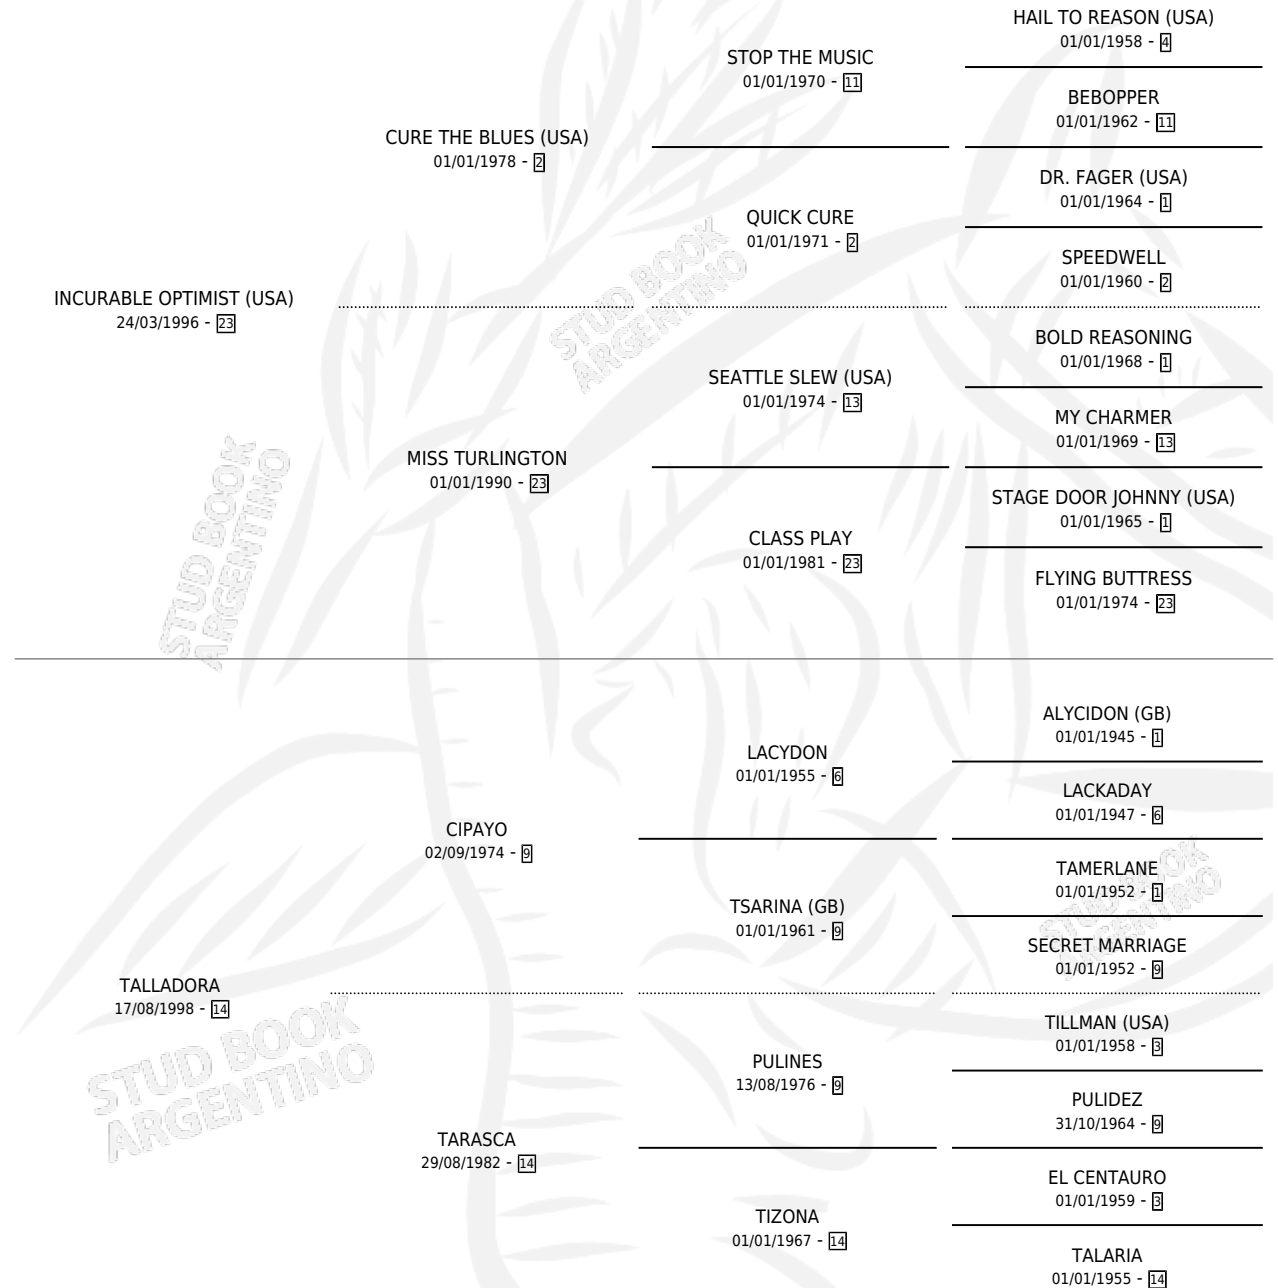

LOCK DOWN

por **INCURABLE OPTIMIST (USA)** y **TALLADORA** por **CIPAYO**

Argentina · Macho · Alazan · SP · 31/01/2008
Familia 14-a · Volumen 40

ESTADO

TIPIFICACIÓN SANGUÍNEA	X
TIPIFICACIÓN POR ADN	✓
PASAPORTE	✓
IDENTIFICACIÓN POR MICROCHIP	✓
REPRODUCTOR	X

Lugar de nacimiento: El Paraiso
Criador: Triple Alliance S.A.

PEDIGREE

CAMPAÑA

Solo carreras oficiales de Argentina

POR EDAD

EDAD	CC	1°	2°	3°	4°	5°	NP	CLC	CLG	CLCG1	CLGG1	IMPORTE	GANANCIA / CC
4 AÑOS	2	0	0	0	0	0	2	0	0	0	0	\$0	\$0
TOTALES	2	0	0	0	0	0	2	0	0	0	0	\$0	\$0
%		0.0%	0.0%	0.0%	0.0%	0.0%	100%	0.0%	0.0%	0.0%	0.0%		