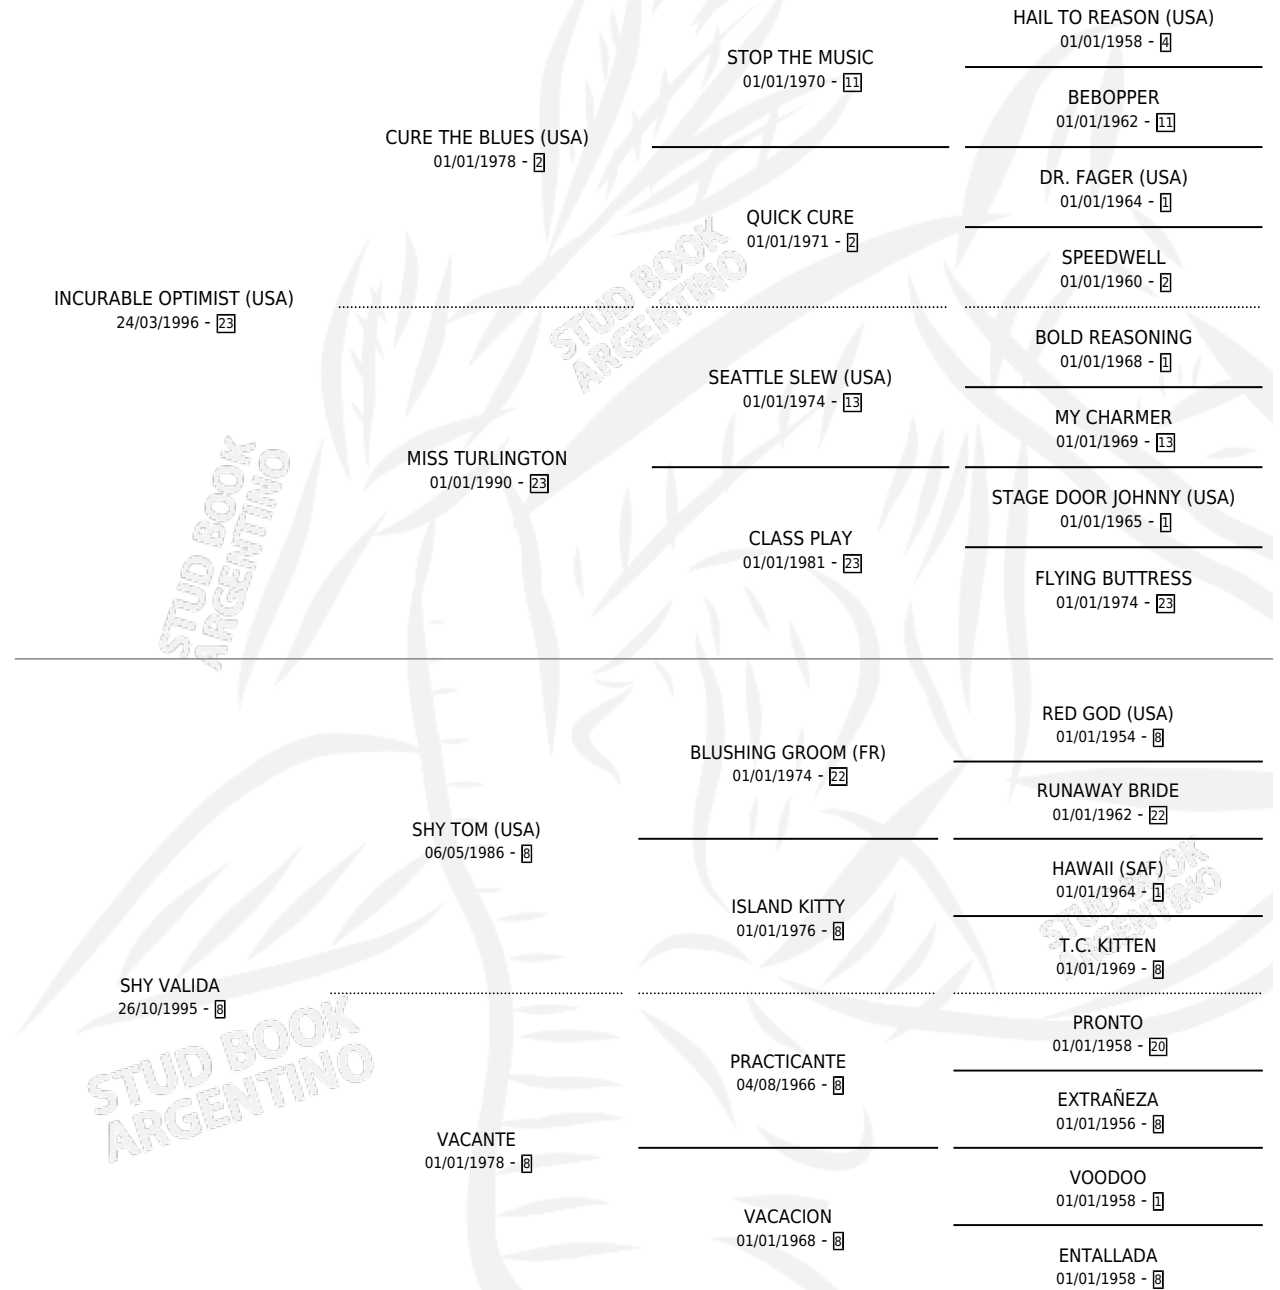

TIMBER WOLF

por INCURABLE OPTIMIST (USA) y SHY VALIDA por SHY TOM (USA)

Argentina · Macho · Alazan · SP · 02/02/2008
Familia 8-j · Volumen 40

ESTADO

TIPIFICACIÓN SANGUÍNEA	X
TIPIFICACIÓN POR ADN	✓
PASAPORTE	✓
IDENTIFICACIÓN POR MICROCHIP	✓
REPRODUCTOR	X

Lugar de nacimiento: El Paraiso
Criador: Triple Alliance S.A.

PEDIGREE

CAMPAÑA

Solo carreras oficiales de Argentina

POR EDAD

EDAD	CC	1°	2°	3°	4°	5°	NP	CLC	CLG	CLCG1	CLGG1	IMPORTE	GANANCIA / CC
4 AÑOS	1	0	0	0	0	0	1	0	0	0	0	\$0	\$0
6 AÑOS	7	1	1	0	1	1	3	0	0	0	0	\$27,060	\$3,866
TOTALES	8	1	1	0	1	1	4	0	0	0	0	\$27,060	\$3,383
%		12.5%	12.5%	0.0%	12.5%	12.5%	50.0%	0.0%	0.0%	0.0%	0.0%		