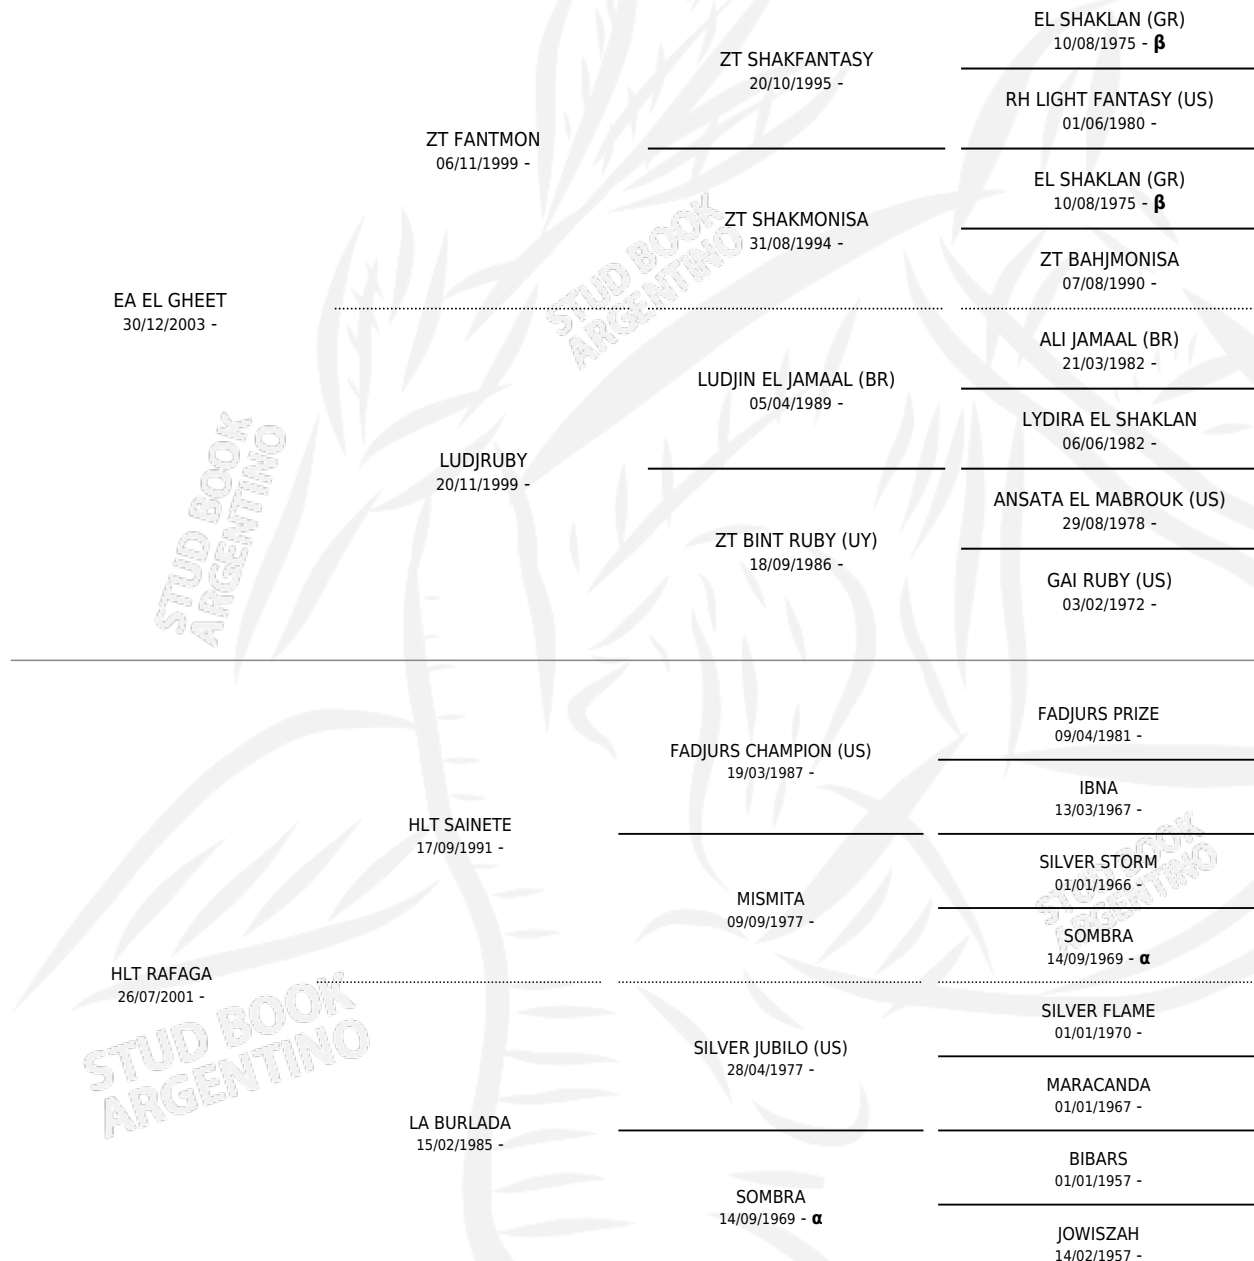

EA NAFEEAH

por EA EL GHEET y HLT RAFAGA por HLT SAINETE

Argentina · Hembra · Zaino o Tordillo · AP · 25/01/2008
Familia · Volumen 40

ESTADO

TIPIFICACIÓN SANGUÍNEA	X
TIPIFICACIÓN POR ADN	X
PASAPORTE	X
IDENTIFICACIÓN POR MICROCHIP	X
REPRODUCTOR	✓

Lugar de nacimiento: El Abuelo

Criador: El Abuelo

PEDIGREE

INBREEDING : α, β

S

mientos 0 / Efectividad 0.00%

PADRILLO

PRODUCTO