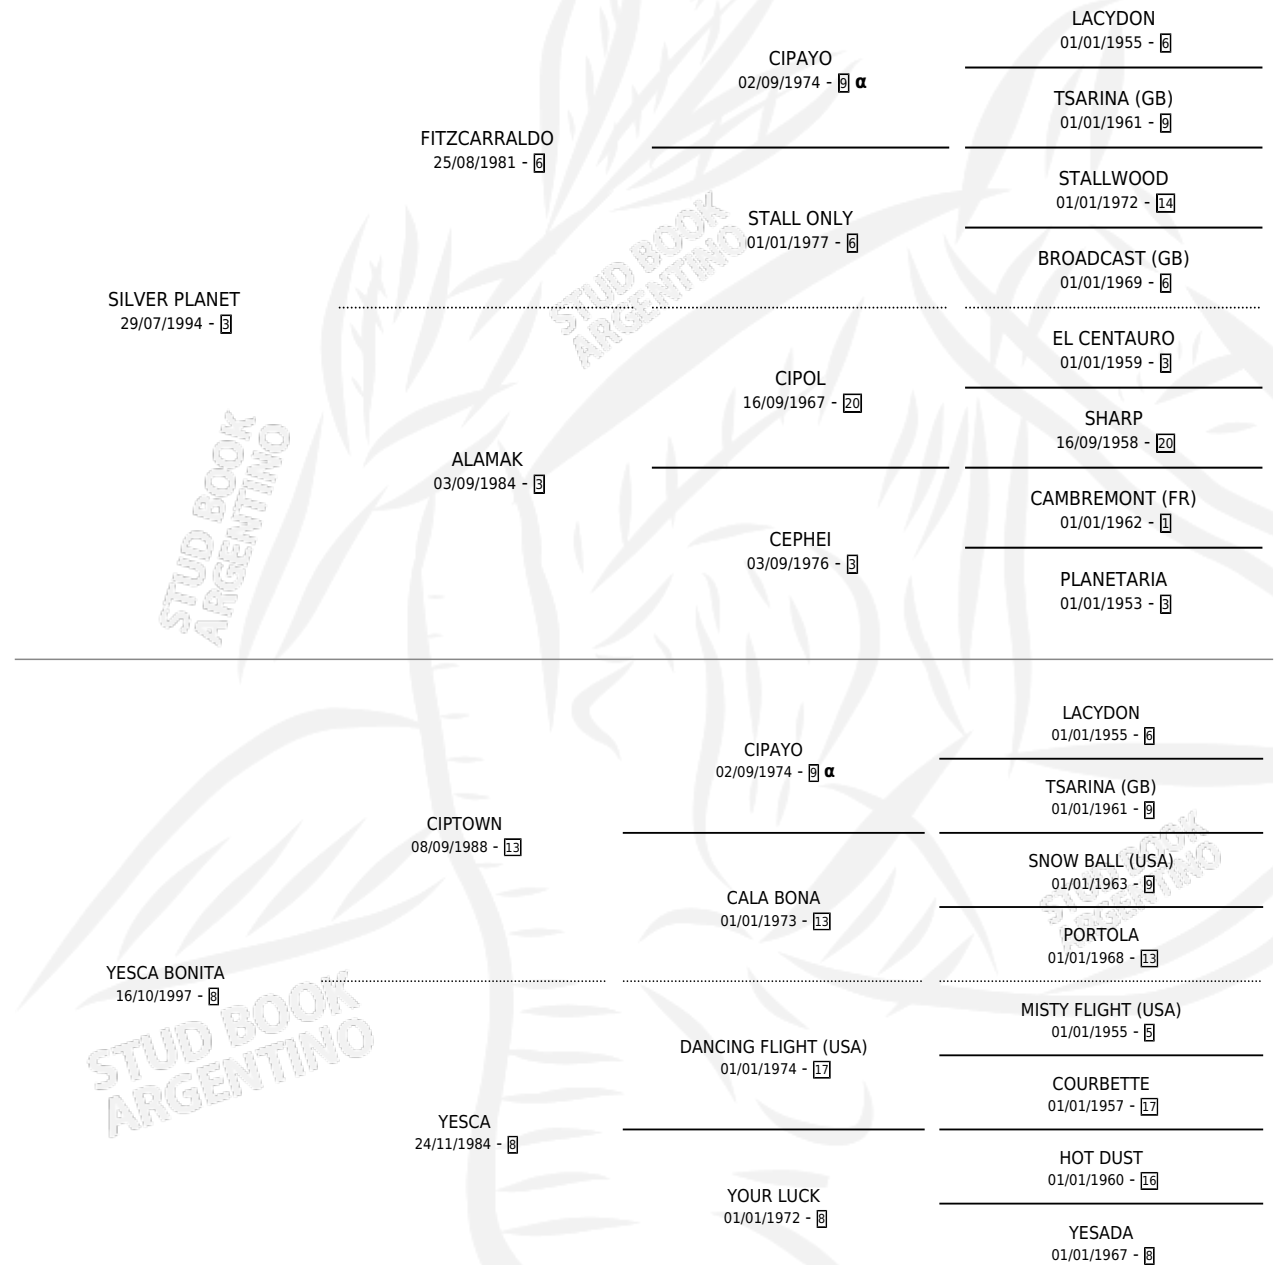

LIAR

por SILVER PLANET y YESCA BONITA por CIPTOWN

Argentina · Hembra · Alazan · SP · 22/09/2007
Familia 8-j · Volumen 39

ESTADO

TIPIFICACIÓN SANGUÍNEA	X
TIPIFICACIÓN POR ADN	✓
PASAPORTE	✓
IDENTIFICACIÓN POR MICROCHIP	✓
REPRODUCTOR	X

Lugar de nacimiento: La Numancia

Criador: Sin dato

PEDIGREE

INBREEDING : α

CAMPAÑA

Solo carreras oficiales de Argentina

POR EDAD

EDAD	CC	1°	2°	3°	4°	5°	NP	CLC	CLG	CLCG1	CLGG1	IMPORTE	GANANCIA / CC
2 AÑOS	2	0	0	0	0	0	2	0	0	0	0	\$0	\$0
3 AÑOS	5	0	0	0	0	3	2	0	0	0	0	\$5,100	\$1,020
TOTALES	7	0	0	0	0	3	4	0	0	0	0	\$5,100	\$729
%		0.0%	0.0%	0.0%	0.0%	42.9%	57.1%	0.0%	0.0%	0.0%	0.0%		