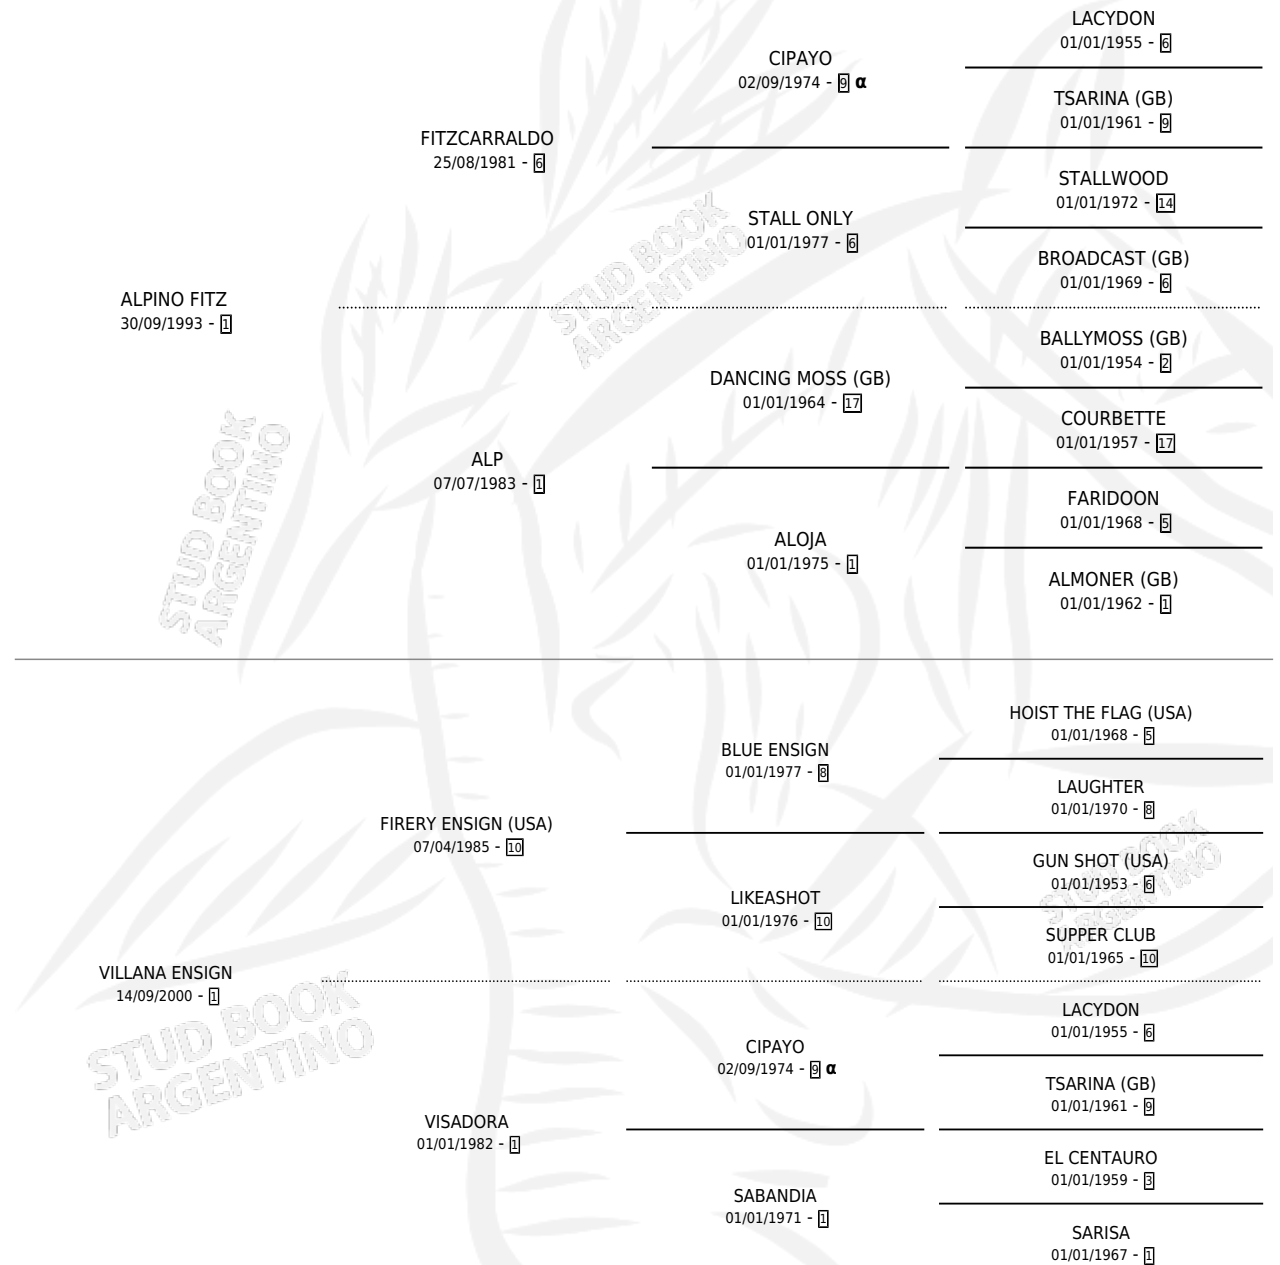

ALPINA VILLANA

por **ALPINO FITZ** y **VILLANA ENSIGN** por **FIRERY ENSIGN** (USA)

Argentina · Hembra · Tordillo · SP · 20/11/2007
Familia 1-t · Volumen 39

ESTADO

| | |
|------------------------------|---|
| TIPIFICACIÓN SANGUÍNEA | X |
| TIPIFICACIÓN POR ADN | ✓ |
| PASAPORTE | X |
| IDENTIFICACIÓN POR MICROCHIP | ✓ |
| REPRODUCTOR | X |

Lugar de nacimiento: Los Tres Vasquitos
Criador: Carreño Anibal Diego

PEDIGREE

INBREEDING : α

ALPINA VILLANA

Datos oficiales del Stud Book Argentino

Documento generado el 23/05/2026

studbook.org.ar