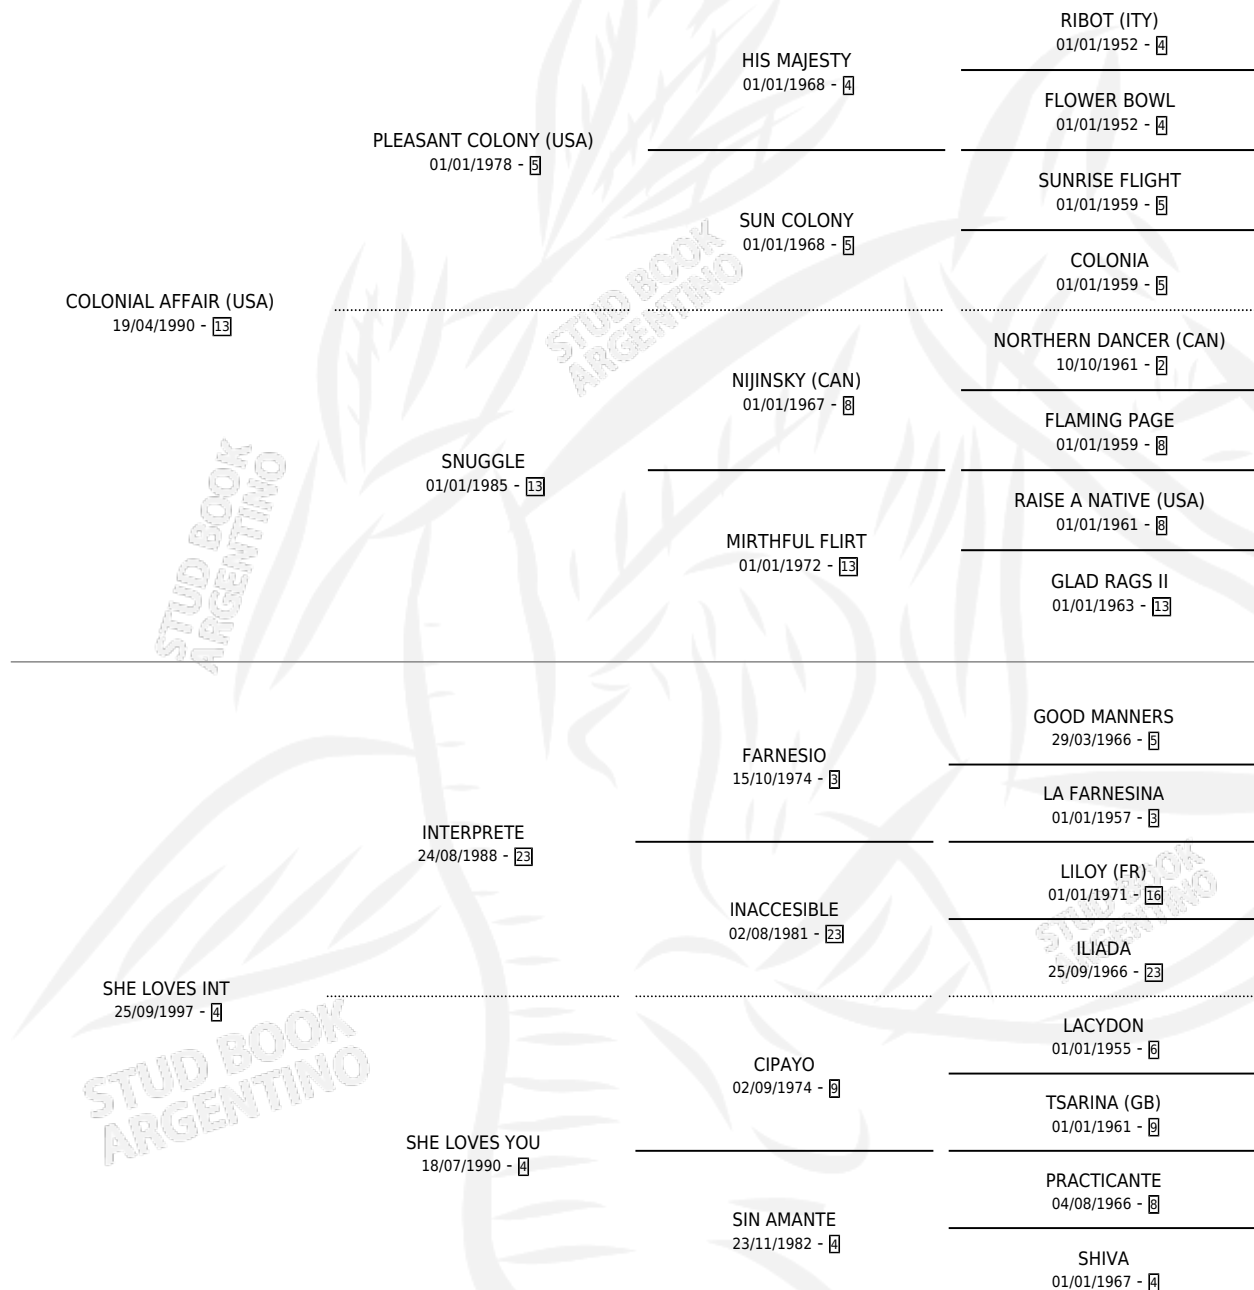

DESCARRILADO

por COLONIAL AFFAIR (USA) y SHE LOVES INT por INTERPRETE

Argentina · Macho · Zaino · SP · 10/11/2007
Familia 4-b · Volumen 39

ESTADO

TIPIFICACIÓN SANGUÍNEA	X
TIPIFICACIÓN POR ADN	✓
PASAPORTE	✓
IDENTIFICACIÓN POR MICROCHIP	✓
REPRODUCTOR	X

Lugar de nacimiento: Los Tres Vasquitos

Criador: Los Tres Vasquitos

PEDIGREE