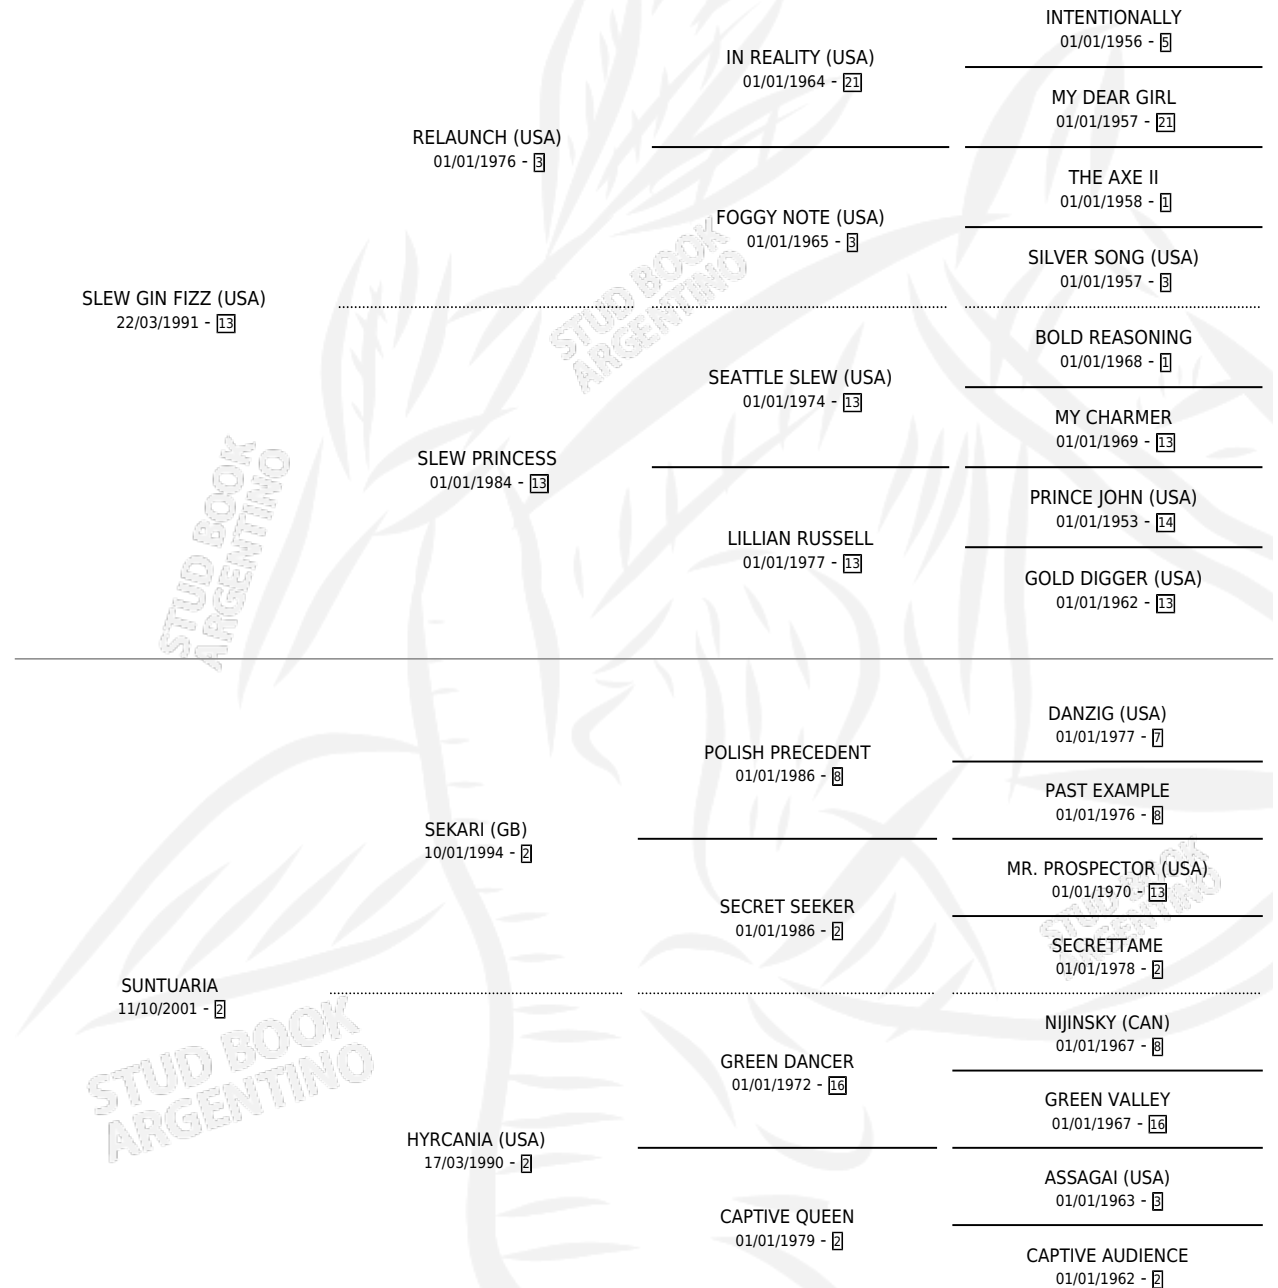

THE KIRA

por **SLEW GIN FIZZ (USA)** y **SUNTUARIA** por **SEKARI (GB)**

Argentina · Macho · Zaino · SP · 20/10/2007
Familia 2-d · Volumen 39

ESTADO

TIPIFICACIÓN SANGUÍNEA	X
TIPIFICACIÓN POR ADN	✓
PASAPORTE	✓
IDENTIFICACIÓN POR MICROCHIP	✓
REPRODUCTOR	X

Lugar de nacimiento: Euzkadi

Criador: Euzkadi

PEDIGREE

CAMPAÑA

Solo carreras oficiales de Argentina

POR EDAD

EDAD	CC	1°	2°	3°	4°	5°	NP	CLC	CLG	CLCG1	CLGG1	IMPORTE	GANANCIA / CC
4 AÑOS	9	1	1	0	1	2	4	0	0	0	0	\$41,000	\$4,556
5 AÑOS	1	0	0	0	0	0	1	0	0	0	0	\$0	\$0
TOTALES	10	1	1	0	1	2	5	0	0	0	0	\$41,000	\$4,100
%		10.0%	10.0%	0.0%	10.0%	20.0%	50.0%	0.0%	0.0%	0.0%	0.0%		