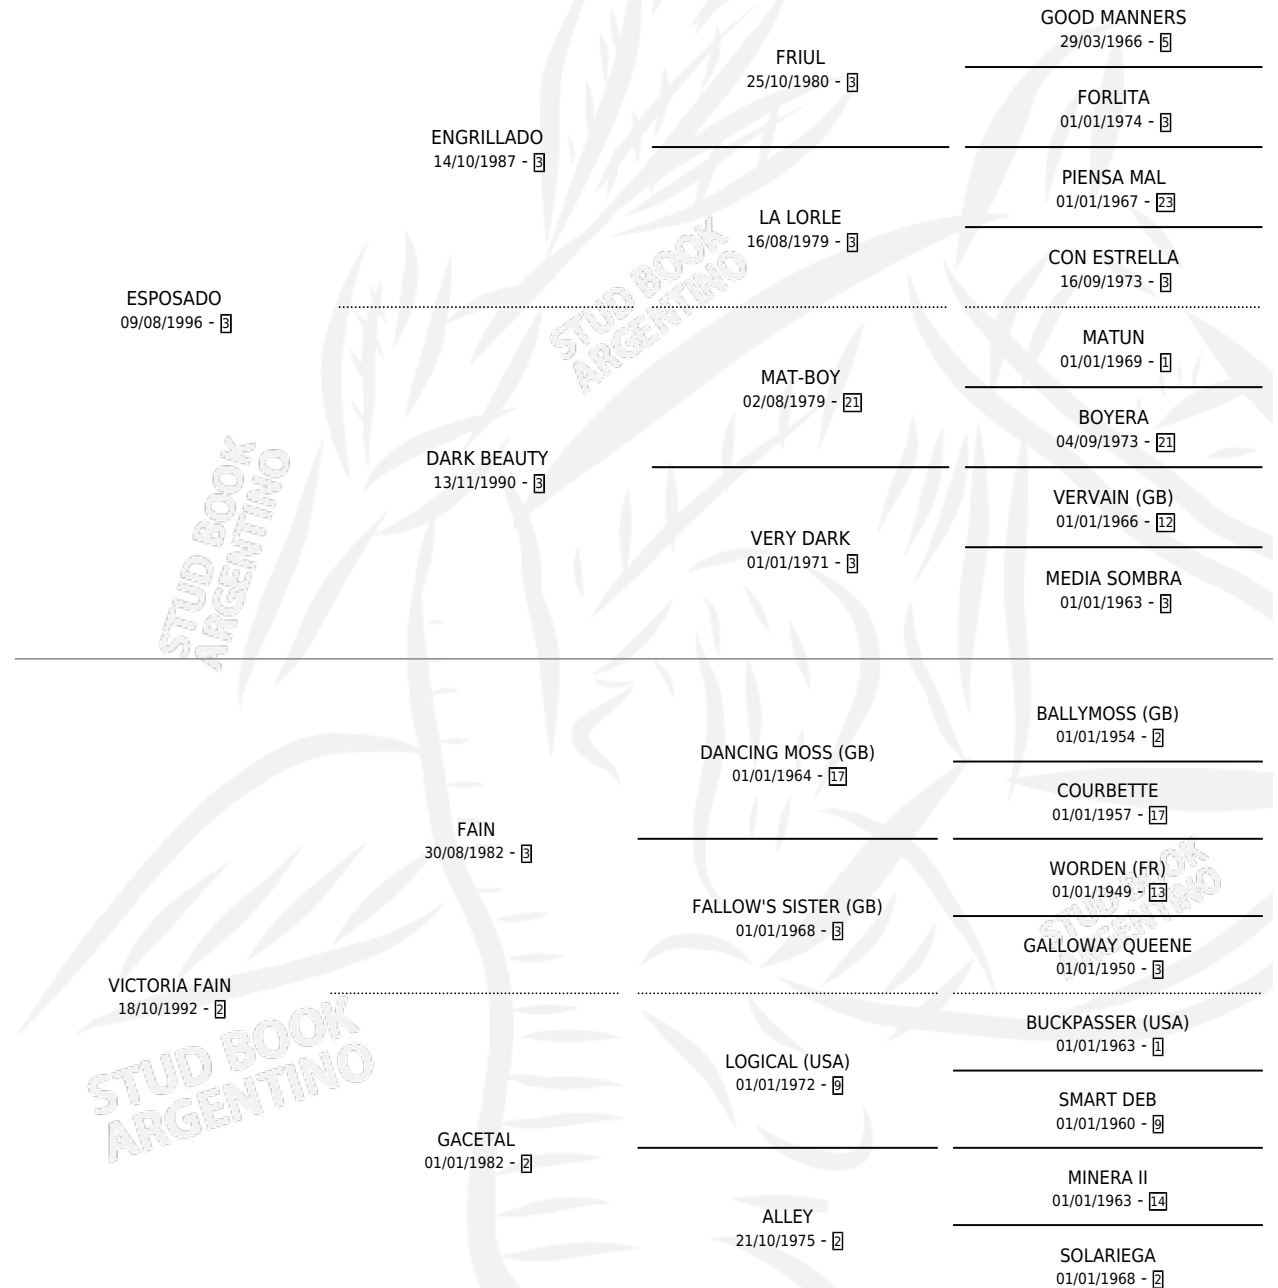

AGUSTINA VIP

por ESPOSADO y VICTORIA FAIN por FAIN

Argentina · Hembra · Zaino · SP · 22/09/2007
Familia 2-u · Volumen 39

ESTADO

TIPIFICACIÓN SANGUÍNEA	X
TIPIFICACIÓN POR ADN	✓
PASAPORTE	✓
IDENTIFICACIÓN POR MICROCHIP	✓
REPRODUCTOR	✓

Lugar de nacimiento: Tio Cesar

Criador: Abut Paola Cynthia

PEDIGREE

CAMPAÑA

Solo carreras oficiales de Argentina

POR EDAD

EDAD	CC	1°	2°	3°	4°	5°	NP	CLC	CLG	CLCG1	CLGG1	IMPORTE	GANANCIA / CC
4 AÑOS	4	0	0	0	0	0	4	0	0	0	0	\$0	\$0
5 AÑOS	5	0	0	0	0	0	5	0	0	0	0	\$0	\$0
6 AÑOS	6	0	0	0	1	0	5	0	0	0	0	\$2,200	\$367
TOTALES	15	0	0	0	1	0	14	0	0	0	0	\$2,200	\$147
%		0.0%	0.0%	0.0%	6.7%	0.0%	93.3%	0.0%	0.0%	0.0%	0.0%		