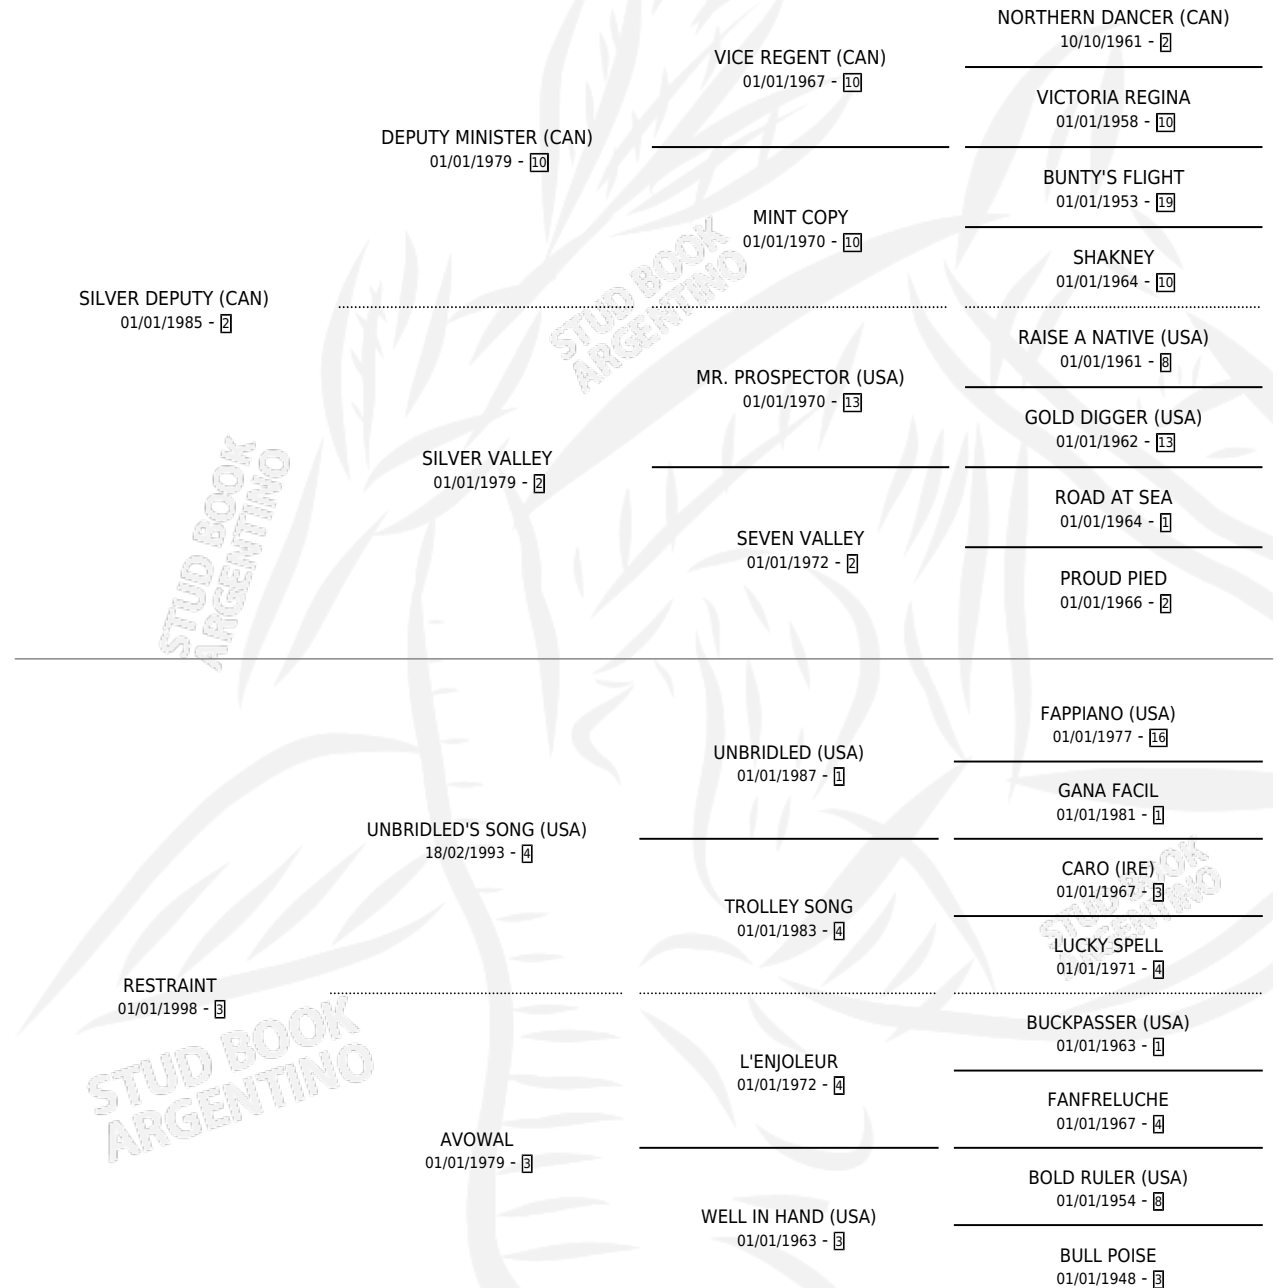

RYAN'S DAUGHTER (USA)

por SILVER DEPUTY (CAN) y RESTRAINT por
UNBRIDLED'S SONG (USA)

Estados Unidos · Hembra · Tordillo · SP · 02/05/2004
Familia 3 · Volumen web

ESTADO

TIPIFICACIÓN SANGUÍNEA	X
TIPIFICACIÓN POR ADN	✓
PASAPORTE	X
IDENTIFICACIÓN POR MICROCHIP	X
REPRODUCTOR	✓

Lugar de nacimiento: Estados Unidos

Criador: Extranjero

~

HIJOS

	MACHOS	HEMBRAS
3 NACIERON	2	1
2 CORRIERON	2	0
2 GANARON	2	0
0 GANADORES CL	0 GANADORES GR	0 GANADORES G1

PEDIGREE

EXPORTACIÓN / IMPORTACIÓN

FECHA	MOVIMIENTO	PAÍS
04/03/2008	IMPORTADO	ESTADOS UNIDOS