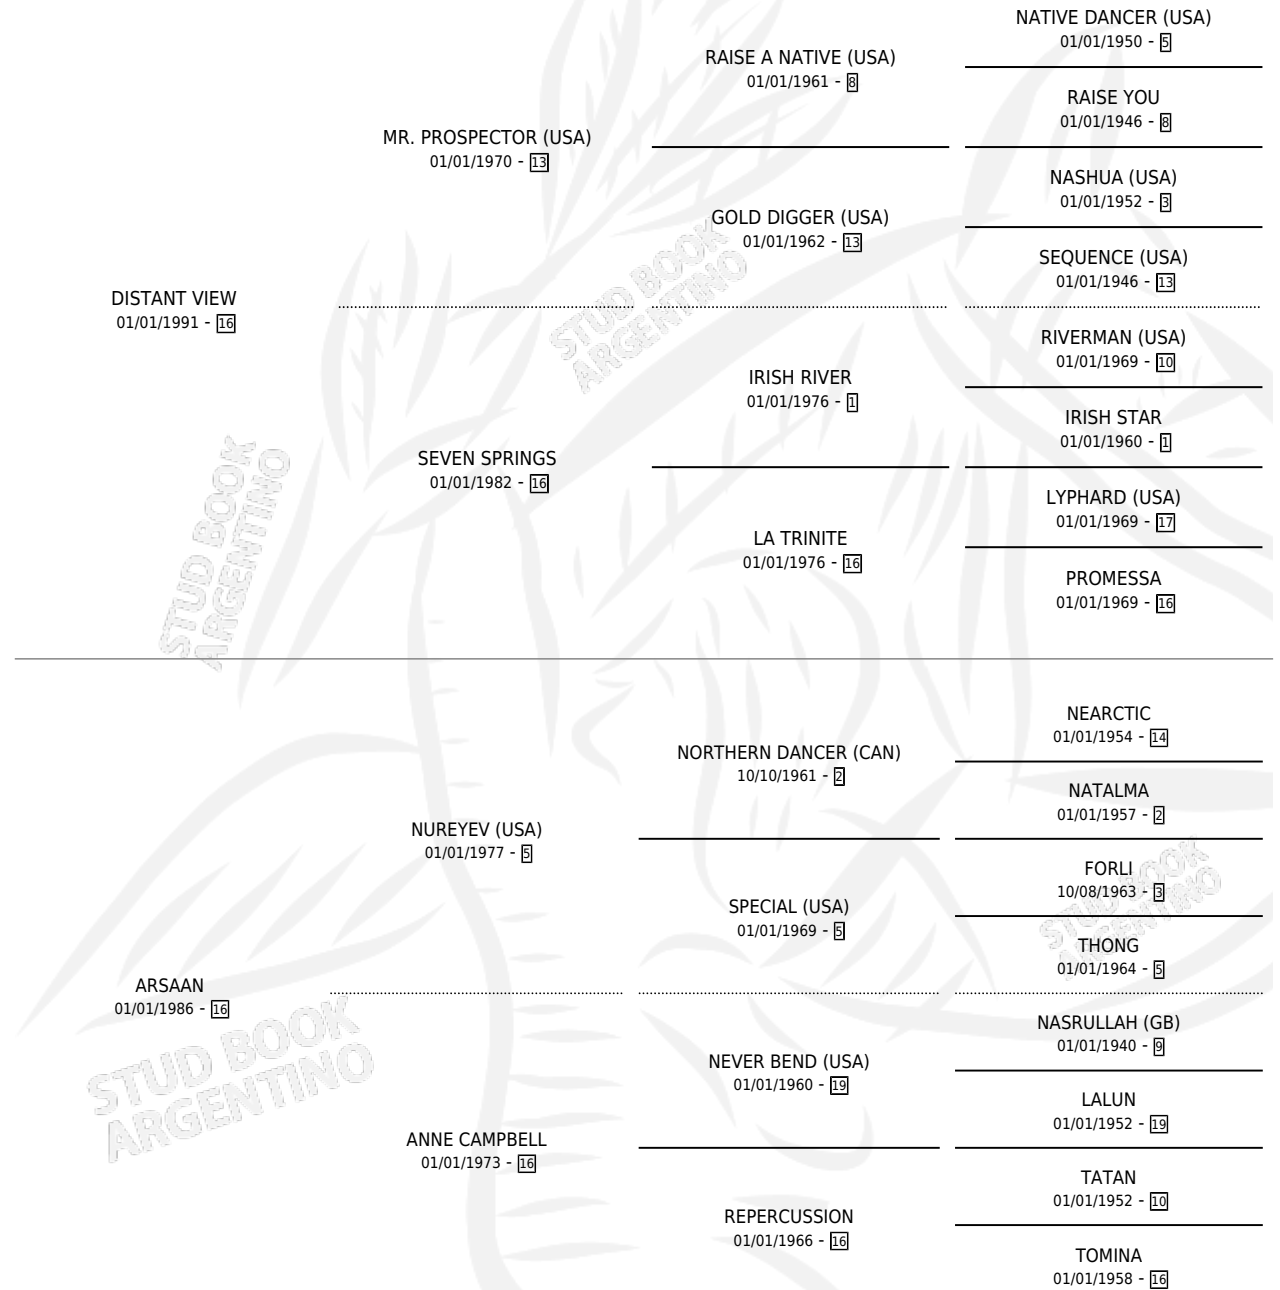

Lugar de nacimiento: Estados Unidos

Criador: Extranjero

~

HIJOS

	MACHOS	HEMBRAS
3 NACIERON	1	2

SIN ACTUACIONES

PEDIGREE

EXPORTACIÓN / IMPORTACIÓN