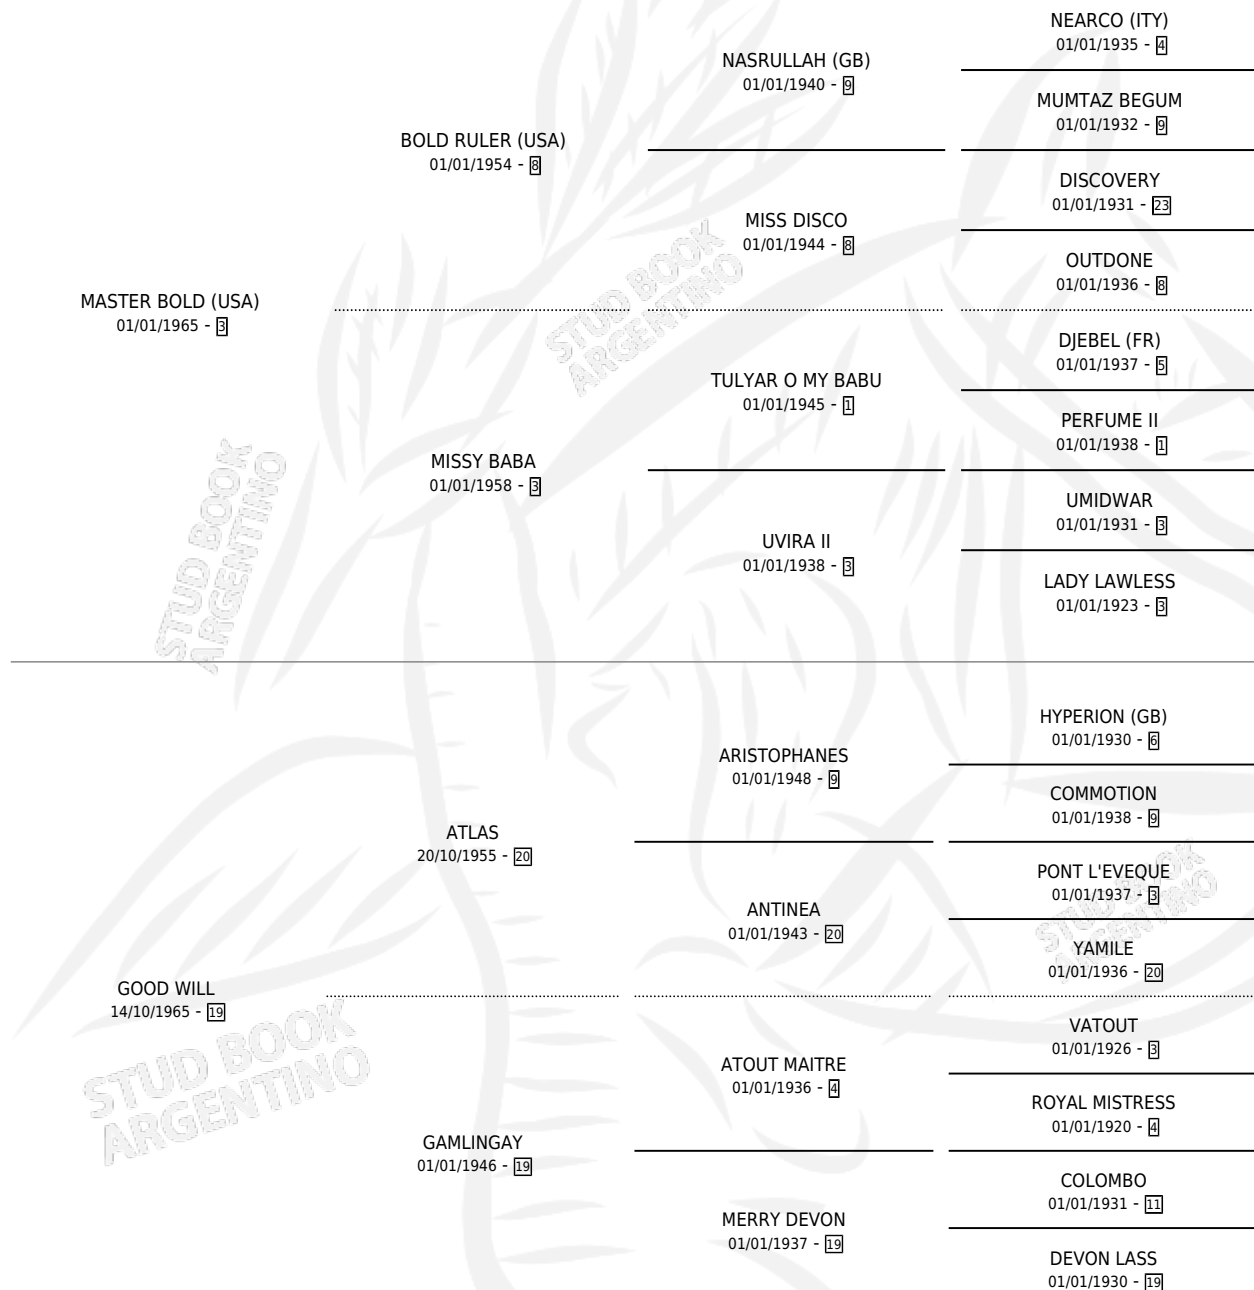

MISS WILL

por **MASTER BOLD (USA)** y **GOOD WILL** por **ATLAS**

Argentina · Hembra · Zaino Colorado · SP · 27/09/1975
Familia 19-c · Volumen 29

ESTADO

TIPIFICACIÓN SANGUÍNEA	✓
TIPIFICACIÓN POR ADN	X
PASAPORTE	X
IDENTIFICACIÓN POR MICROCHIP	X
REPRODUCTOR	✓

Lugar de nacimiento: Campo particular

Criador: Sin dato

~

HIJOS

	MACHOS	HEMBRAS
10 NACIERON	6	4
7 CORRIERON	5	2
6 GANARON	5	1
0 GANADORES CL	0 GANADORES GR	0 GANADORES G1

PEDIGREE

CAMPAÑA

Solo carreras oficiales de Argentina