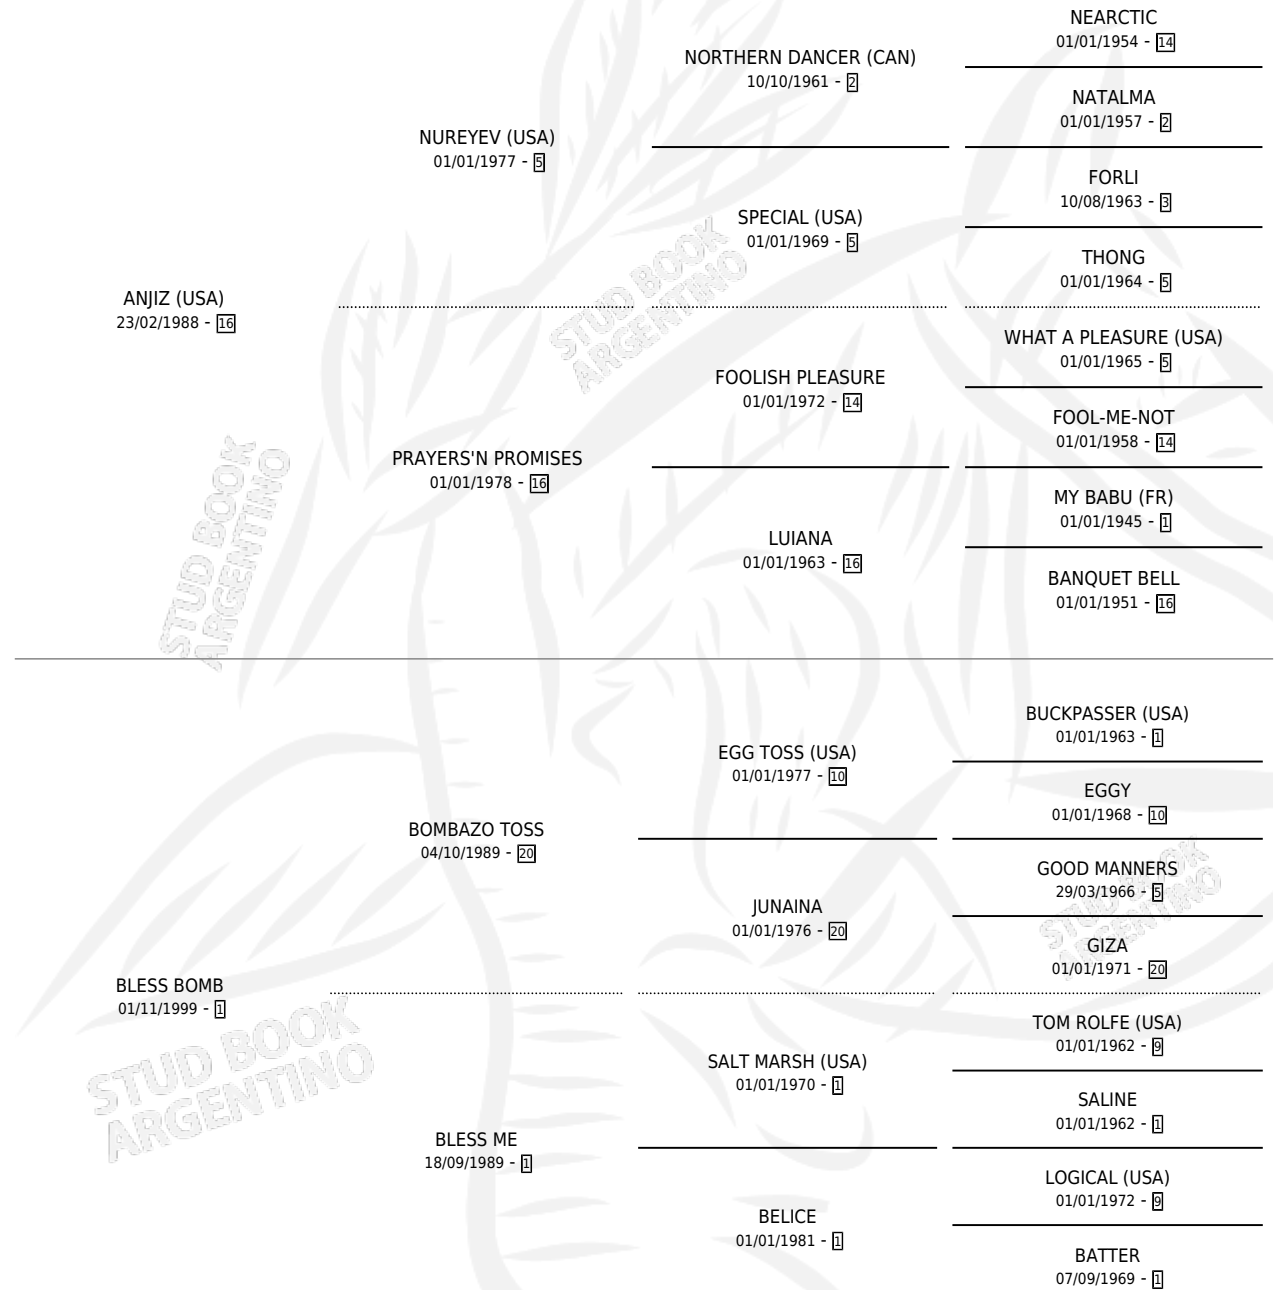

CUERVO ANJIZ

por ANJIZ (USA) y BLESS BOMB por BOMBAZO TOSS

Argentina · Macho · Alazan Tostado · SP · 08/11/2007
Familia 1-I · Volumen 39

ESTADO

TIPIFICACIÓN SANGUÍNEA	X
TIPIFICACIÓN POR ADN	✓
PASAPORTE	✓
IDENTIFICACIÓN POR MICROCHIP	X
REPRODUCTOR	X

Lugar de nacimiento: Campo particular

Criador: Sin dato

PEDIGREE

CAMPAÑA

Solo carreras oficiales de Argentina

POR EDAD

EDAD	CC	1°	2°	3°	4°	5°	NP	CLC	CLG	CLCG1	CLGG1	IMPORTE	GANANCIA / CC
2 AÑOS	1	0	0	0	0	0	1	0	0	0	0	\$0	\$0
3 AÑOS	5	2	0	0	1	1	1	0	0	0	0	\$49,050	\$9,810
4 AÑOS	1	0	0	0	0	0	1	0	0	0	0	\$0	\$0
5 AÑOS	2	0	0	0	0	0	2	0	0	0	0	\$0	\$0
TOTALES	9	2	0	0	1	1	5	0	0	0	0	\$49,050	\$5,450
%		22.2%	0.0%	0.0%	11.1%	11.1%	55.6%	0.0%	0.0%	0.0%	0.0%		

Ganador de 2 carreras en San Isidro - \$49,050, a los 3 años.

POR DISTANCIA

HIPODROMO	CC	1°	2°	3°	4°	5°	NP	CLC	CLG	CLCG1	CLGG1	IMPORTE
PALERMO	3	0	0	0	0	0	3	0	0	0	0	\$0
1000 MTS	3	0	0	0	0	0	3	0	0	0	0	\$0
SAN ISIDRO	6	2	0	0	1	1	2	0	0	0	0	\$49,050
1200 MTS	5	2	0	0	0	1	2	0	0	0	0	\$46,500
1100 MTS	1	0	0	0	1	0	0	0	0	0	0	\$2,550