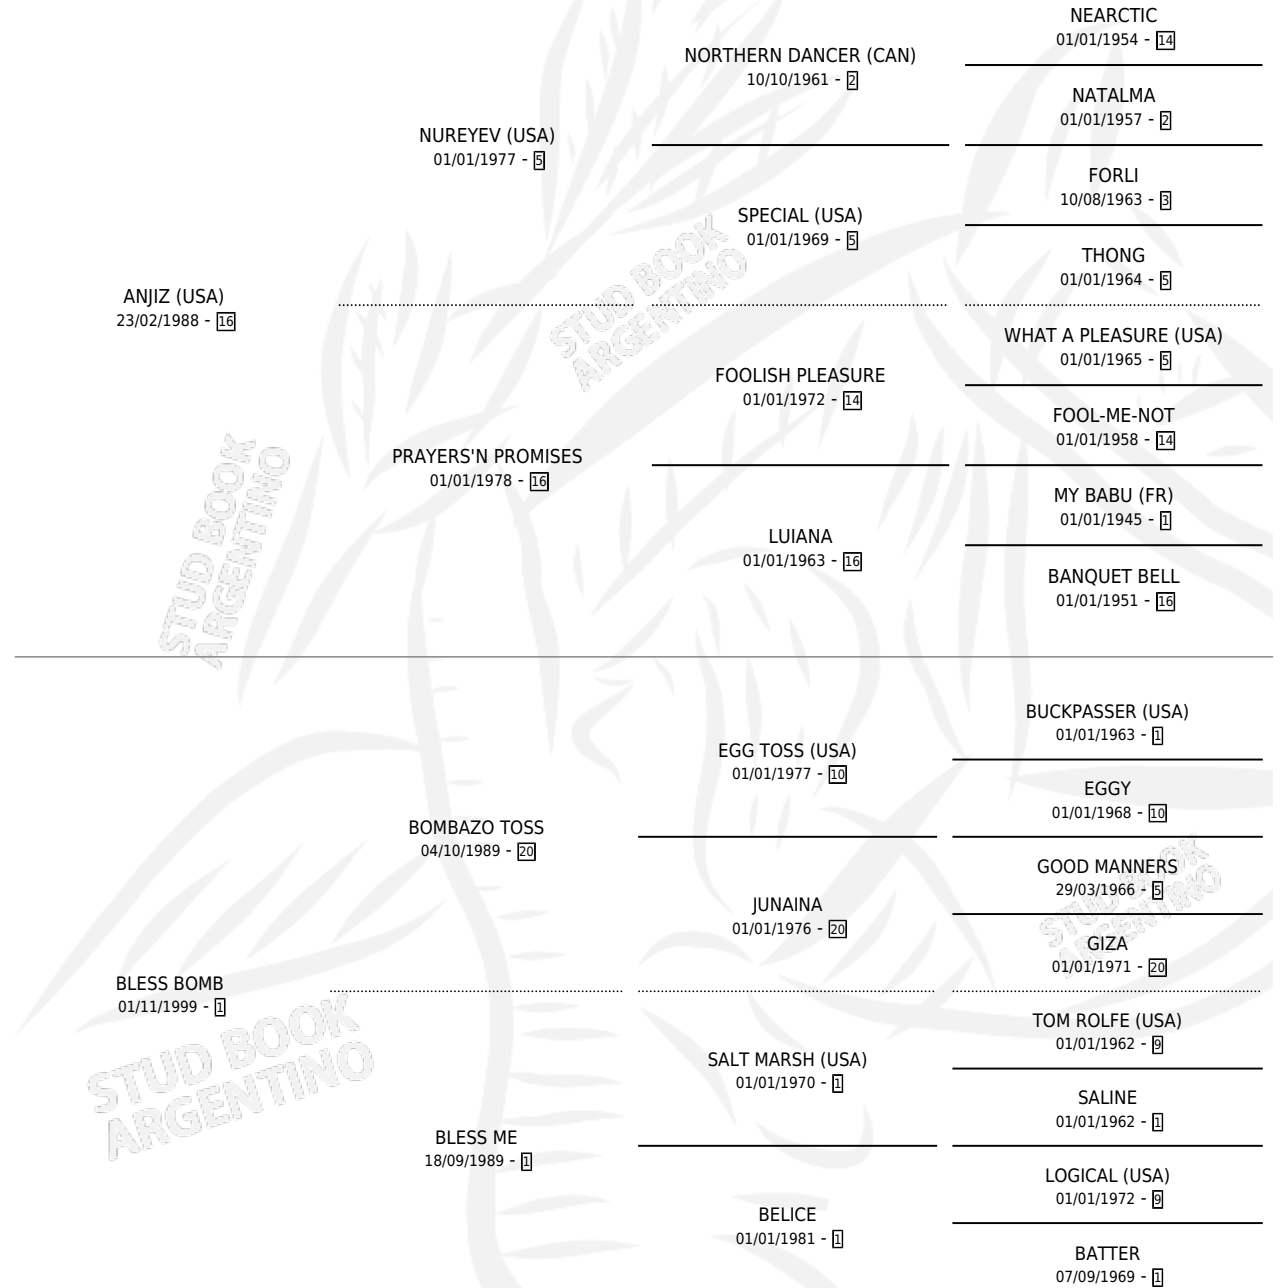

CUERVO ANJIZ

por ANJIZ (USA) y BLESS BOMB por BOMBAZO TOSS

Argentina · Macho · Alazan Tostado · SP · 08/11/2007
Familia 1-I · Volumen 39

ESTADO

TIPIFICACIÓN SANGUÍNEA	X
TIPIFICACIÓN POR ADN	✓
PASAPORTE	✓
IDENTIFICACIÓN POR MICROCHIP	X
REPRODUCTOR	X

Lugar de nacimiento: Campo particular

Criador: Sin dato

PEDIGREE