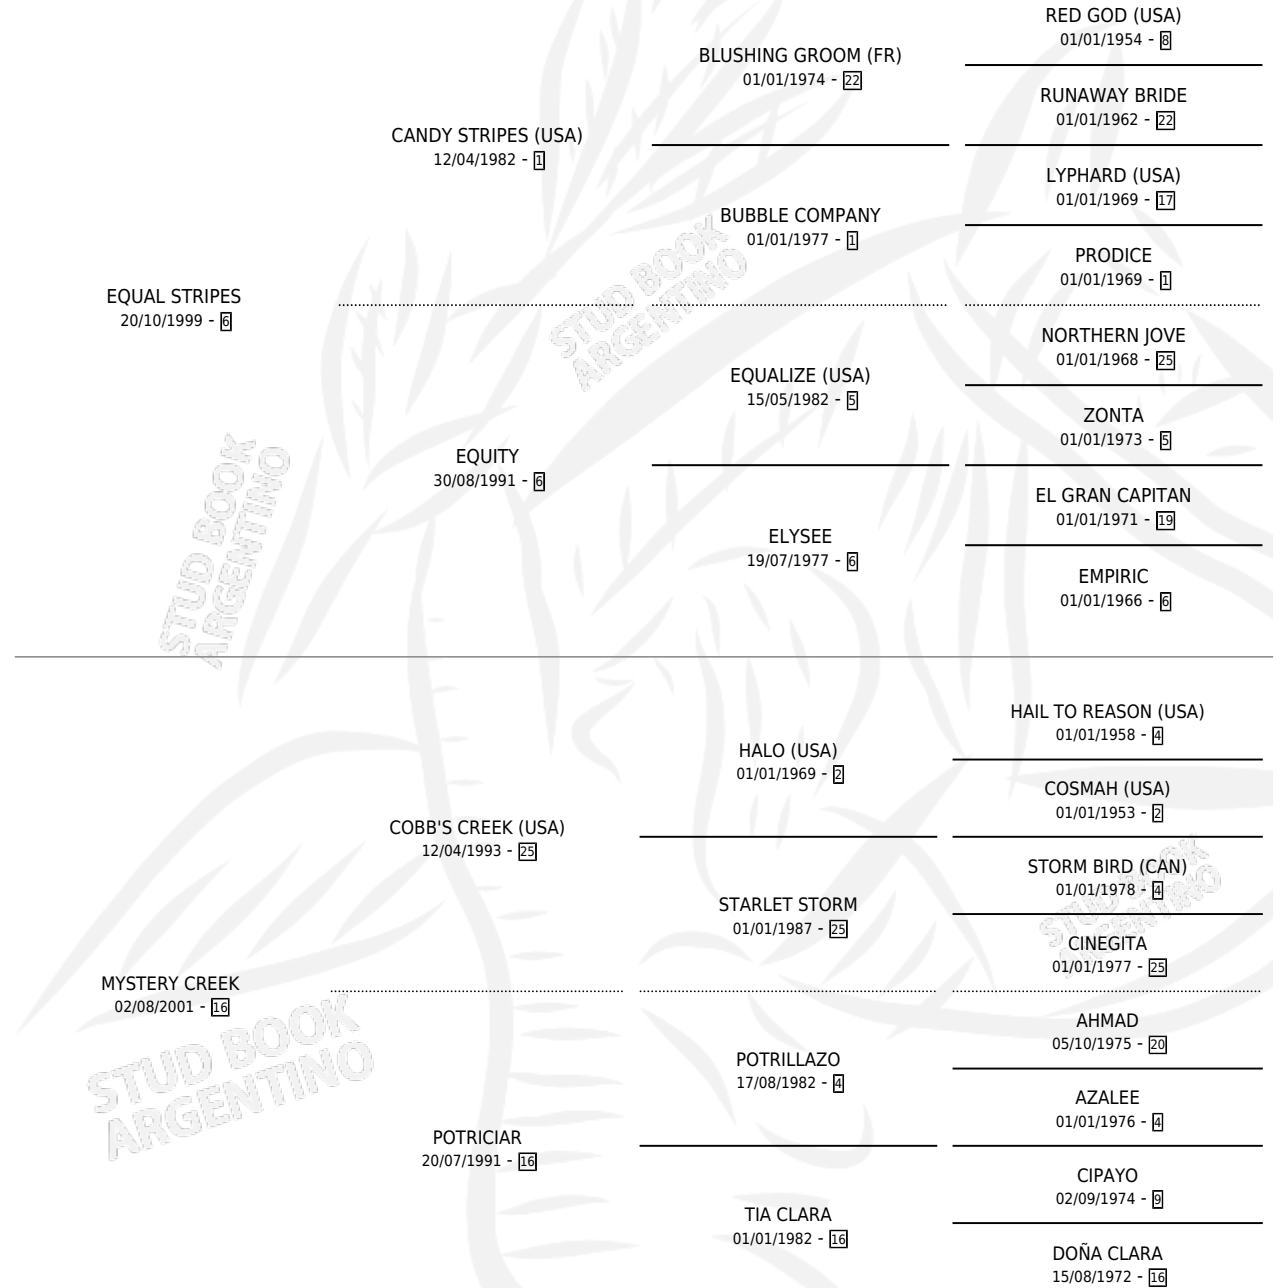

CAPITAN MISTERIO

por EQUAL STRIPES y MYSTERY CREEK por COBB'S CREEK (USA)

Argentina · Macho · Alazan · SP · 21/07/2007
Familia 16-e · Volumen 39

ESTADO

TIPIFICACIÓN SANGUÍNEA	X
TIPIFICACIÓN POR ADN	✓
PASAPORTE	X
IDENTIFICACIÓN POR MICROCHIP	X
REPRODUCTOR	X

Lugar de nacimiento: Los Cuatro Ases

Criador: Sin dato

PEDIGREE

CAPITAN MISTERIO

Datos oficiales del Stud Book Argentino

Documento generado el 11/06/2026

studbook.org.ar