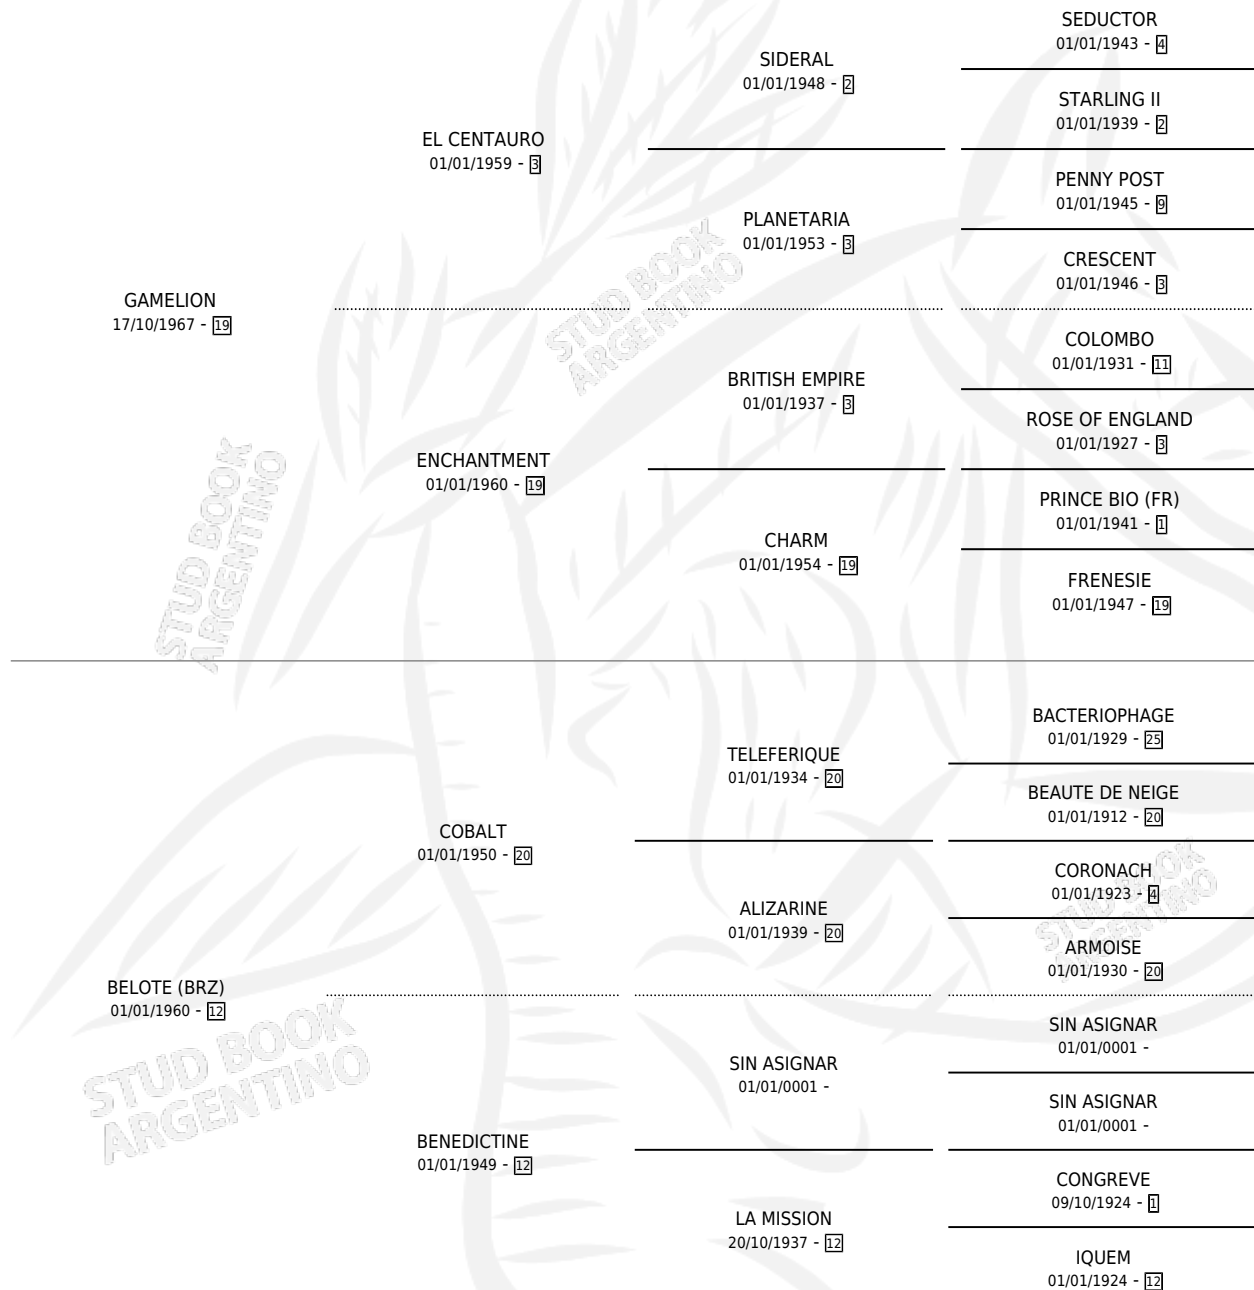

Lugar de nacimiento: Campo particular

Criador: Las Ortigas

~

HIJOS

	MACHOS	HEMBRAS
4 NACIERON	0	4
2 CORRIERON	0	2

SIN ACTUACIONES

PEDIGREE

CAMPAÑA

Solo carreras oficiales de Argentina

POR EDAD

EDAD	CC	1°	2°	3°	4°	5°	NP	CLC	CLG	CLCG1	CLGG1	IMPORTE	GANANCIA / CC
4 AÑOS	4	4	0	0	0	0	0	0	0	0	0	\$0	\$0
5 AÑOS	3	0	1	0	1	1	0	0	0	0	0	\$0	\$0
TOTALES	7	4	1	0	1	1	0	0	0	0	0	\$0	\$0
%		57.1%	14.3%	0.0%	14.3%	14.3%	0.0%	0.0%	0.0%	0.0%	0.0%		