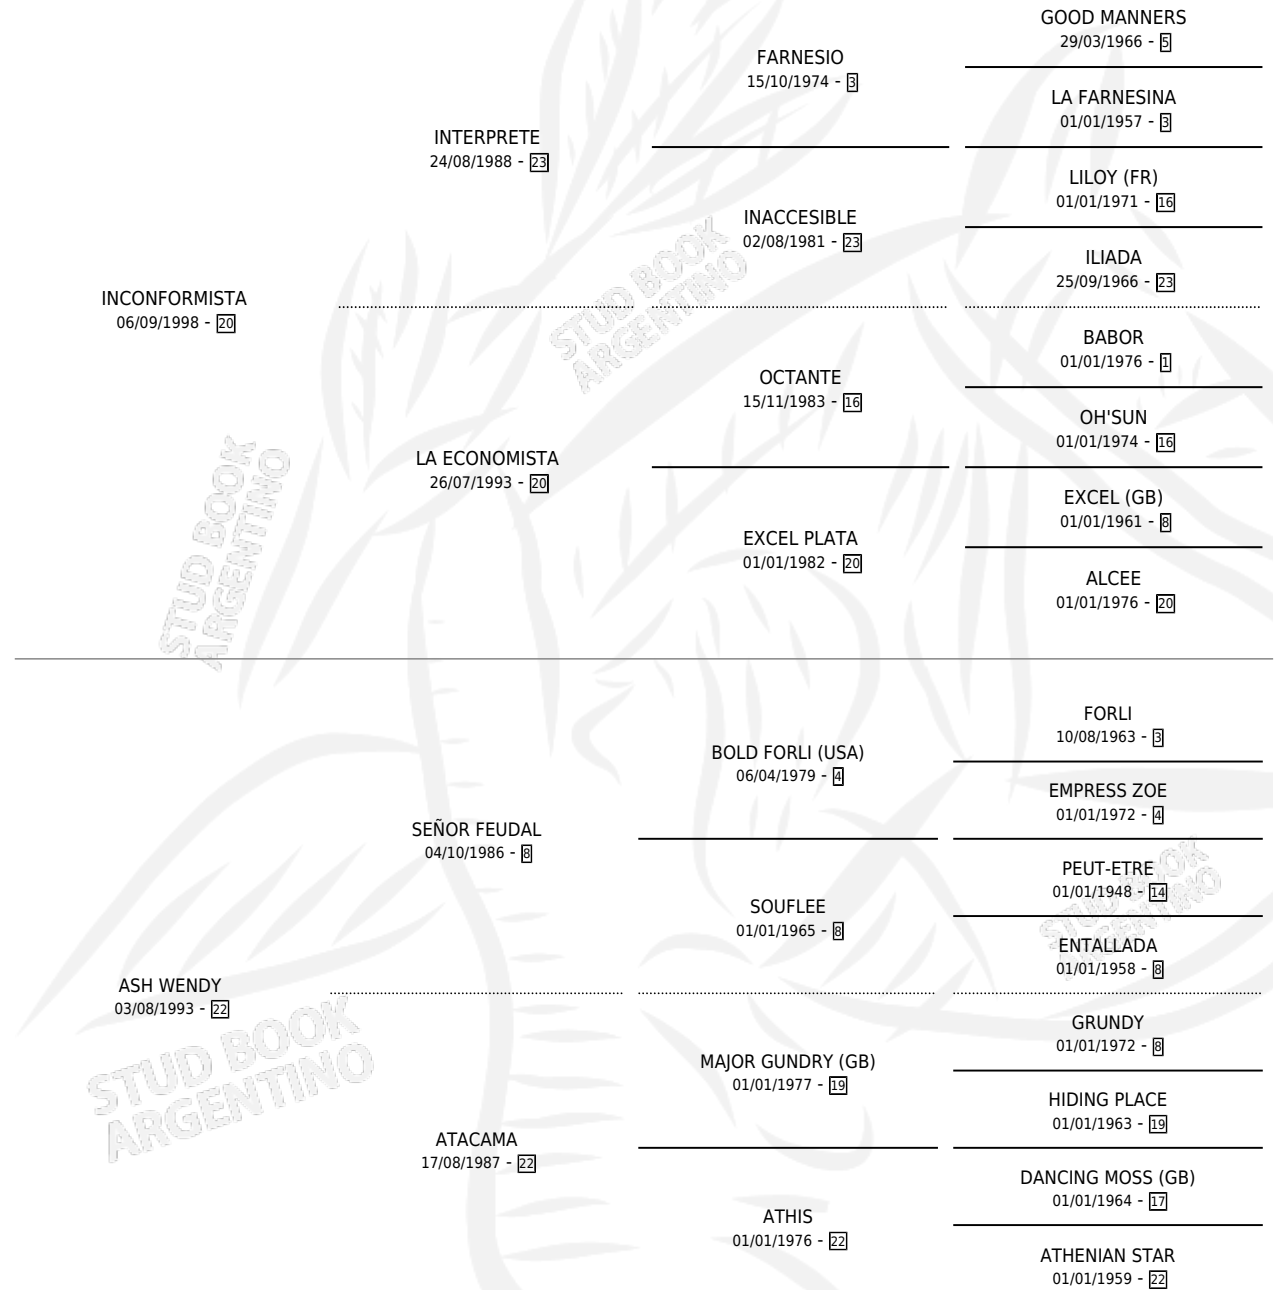

FIRULINA

por **INCONFORMISTA** y **ASH WENDY** por **SEÑOR FEUDAL**

Argentina · Hembra · Zaino · SP · 06/12/2007
Familia 22-d · Volumen 39

ESTADO

TIPIFICACIÓN SANGUÍNEA	X
TIPIFICACIÓN POR ADN	✓
PASAPORTE	X
IDENTIFICACIÓN POR MICROCHIP	X
REPRODUCTOR	X

Lugar de nacimiento: Campo particular

Criador: Rubinich Federico

PEDIGREE

FIRULINA

Datos oficiales del Stud Book Argentino

Documento generado el 06/05/2026

studbook.org.ar