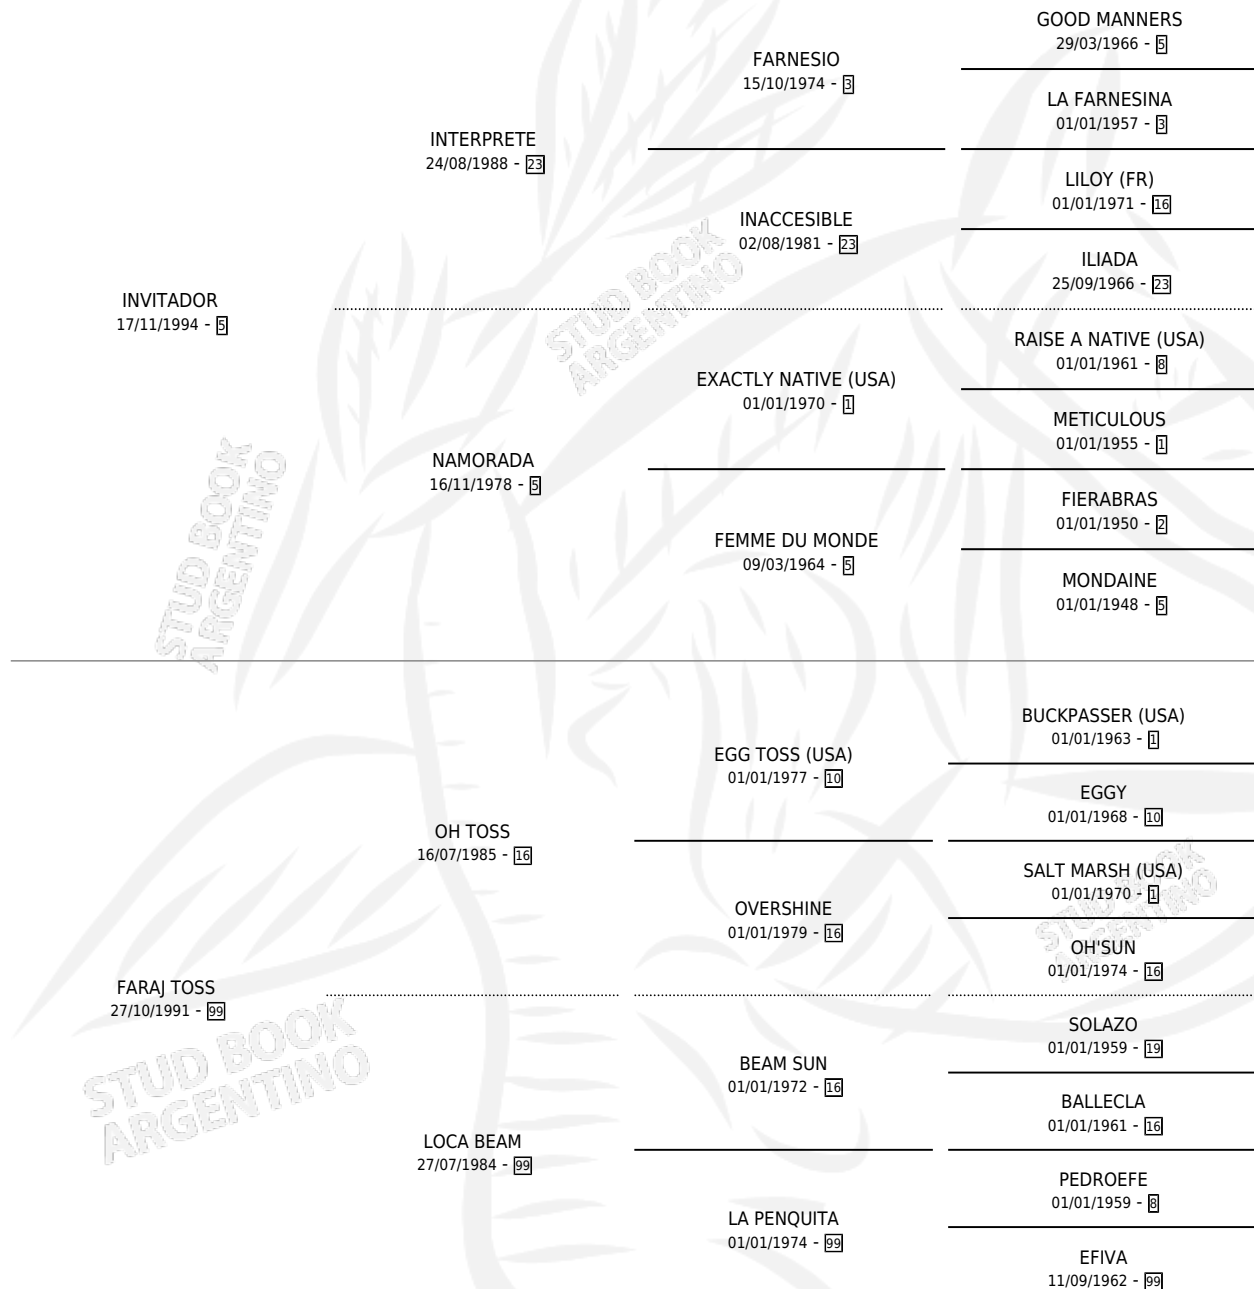

INVITADA TOSS

por INVITADOR y FARAJ TOSS por OH TOSS

Argentina · Hembra · Zaino Negro · SP · 22/12/2007
Familia 99 · Volumen 39

ESTADO

TIPIFICACIÓN SANGUÍNEA	X
TIPIFICACIÓN POR ADN	✓
PASAPORTE	✓
IDENTIFICACIÓN POR MICROCHIP	✓
REPRODUCTOR	X

Lugar de nacimiento: Traslasierra

Criador: Martina Miguel Angel

PEDIGREE

INVITADA TOSS

Datos oficiales del Stud Book Argentino

Documento generado el 04/05/2026

studbook.org.ar