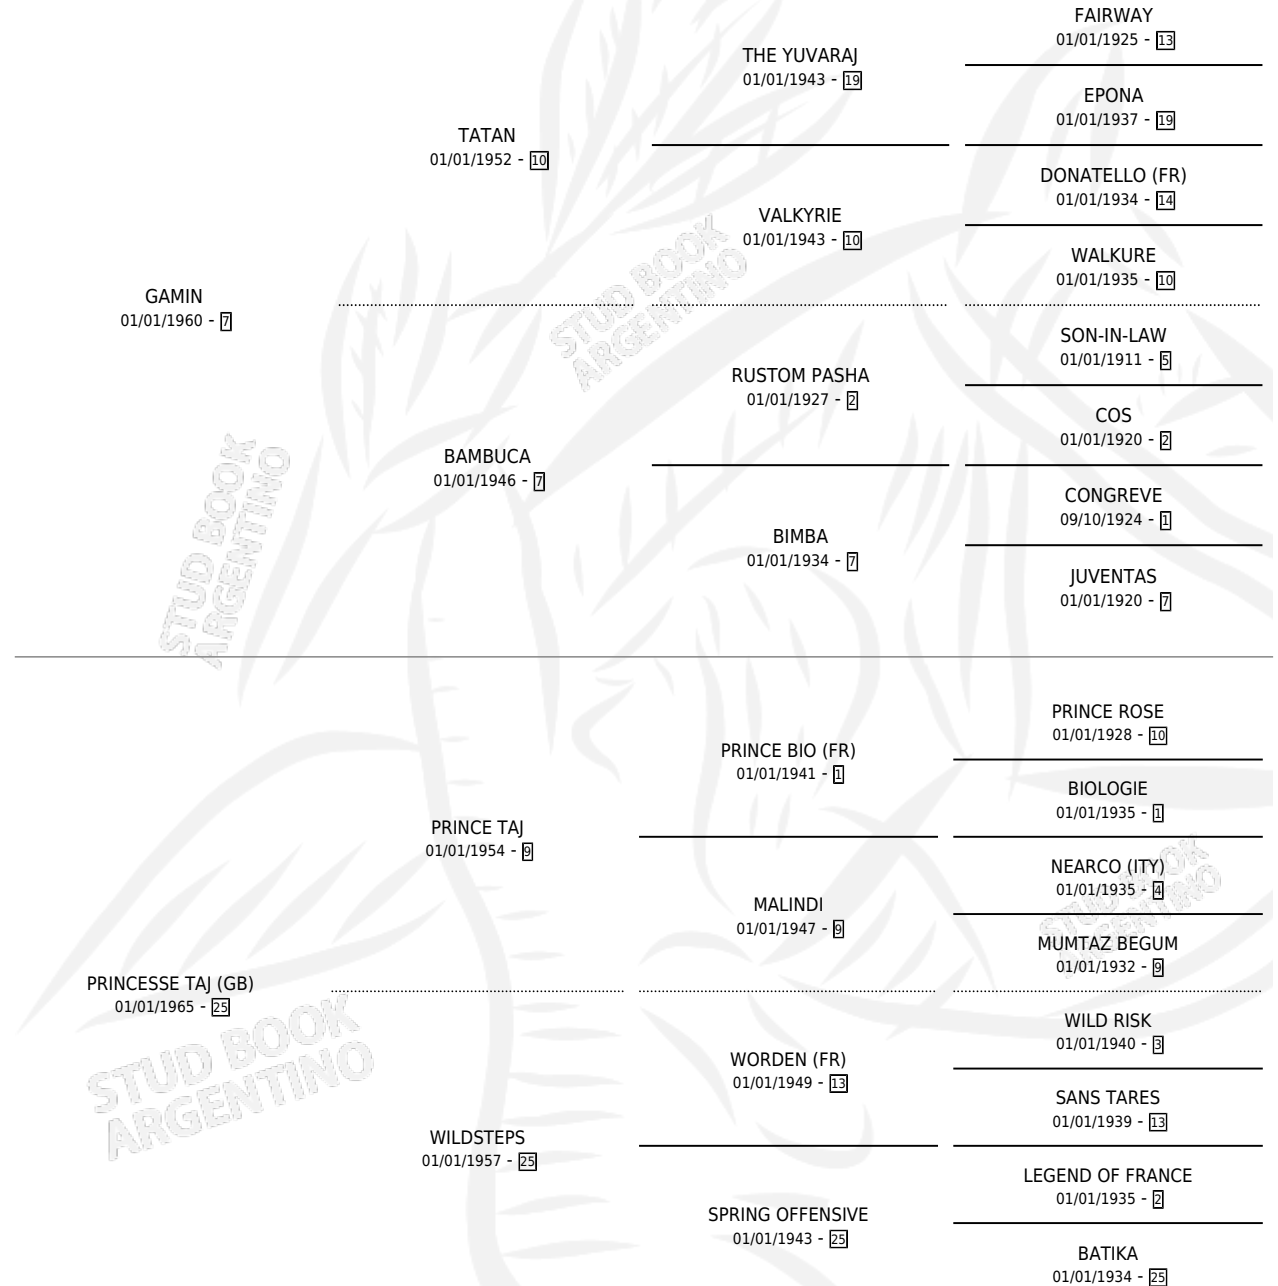

PACHULI

por **GAMIN** y **PRINCESSE TAJ (GB)** por **PRINCE TAJ**

Argentina · Hembra · Alazan · SP · 09/10/1975
Familia 25 · Volumen 29

ESTADO

TIPIFICACIÓN SANGUÍNEA	✓
TIPIFICACIÓN POR ADN	X
PASAPORTE	X
IDENTIFICACIÓN POR MICROCHIP	X
REPRODUCTOR	✓

Lugar de nacimiento: Campo particular

Criador: Sola Julio Cesar

~

HIJOS

	MACHOS	HEMBRAS
4 NACIERON	3	1
SIN ACTUACIONES		

PEDIGREE

S

cimientos 5 / Efectividad 45.45%

PADRILLO	PRODUCTO	CRIADOR	1ER SERVICIO	ÚLTIMO SERVICIO
BIGOTE SALVAJE	Ø		29/11/1995	30/11/1995
PACHULI				
BIGOTE SALVAJE	EMI SALVAJE (M A, 19/11/1995)	SOLA JULIO CESAR	01/12/1994	03/12/1994
BIGOTE SALVAJE	Ø		22/12/1993	23/12/1993
SIGNORICCI	Ø		10/11/1990	12/11/1990
ALPINE	Ø		17/08/1989	04/10/1989
REDOBLONERO	Ø		17/11/1988	19/11/1988
CASH MAN	BELLA CASH (H Z, 04/09/1988)	SIN DATO	24/09/1987	26/09/1987
CASH MAN	SUPER-CASH (M Z, 15/09/1987)	SIN DATO	14/10/1986	16/10/1986
SKY DON (IRE)	SECRET GLASS (M A, 02/10/1986) •MURIÓ EL 27/03/1987•	SIN DATO	19/10/1985	22/10/1985
SKY DON (IRE)	Ø			
EL CARROCERO	ESTELAR (H A, 16/09/1967) •MURIÓ EL 05/07/1984•	LEON JOSE MANUEL SUCESION		