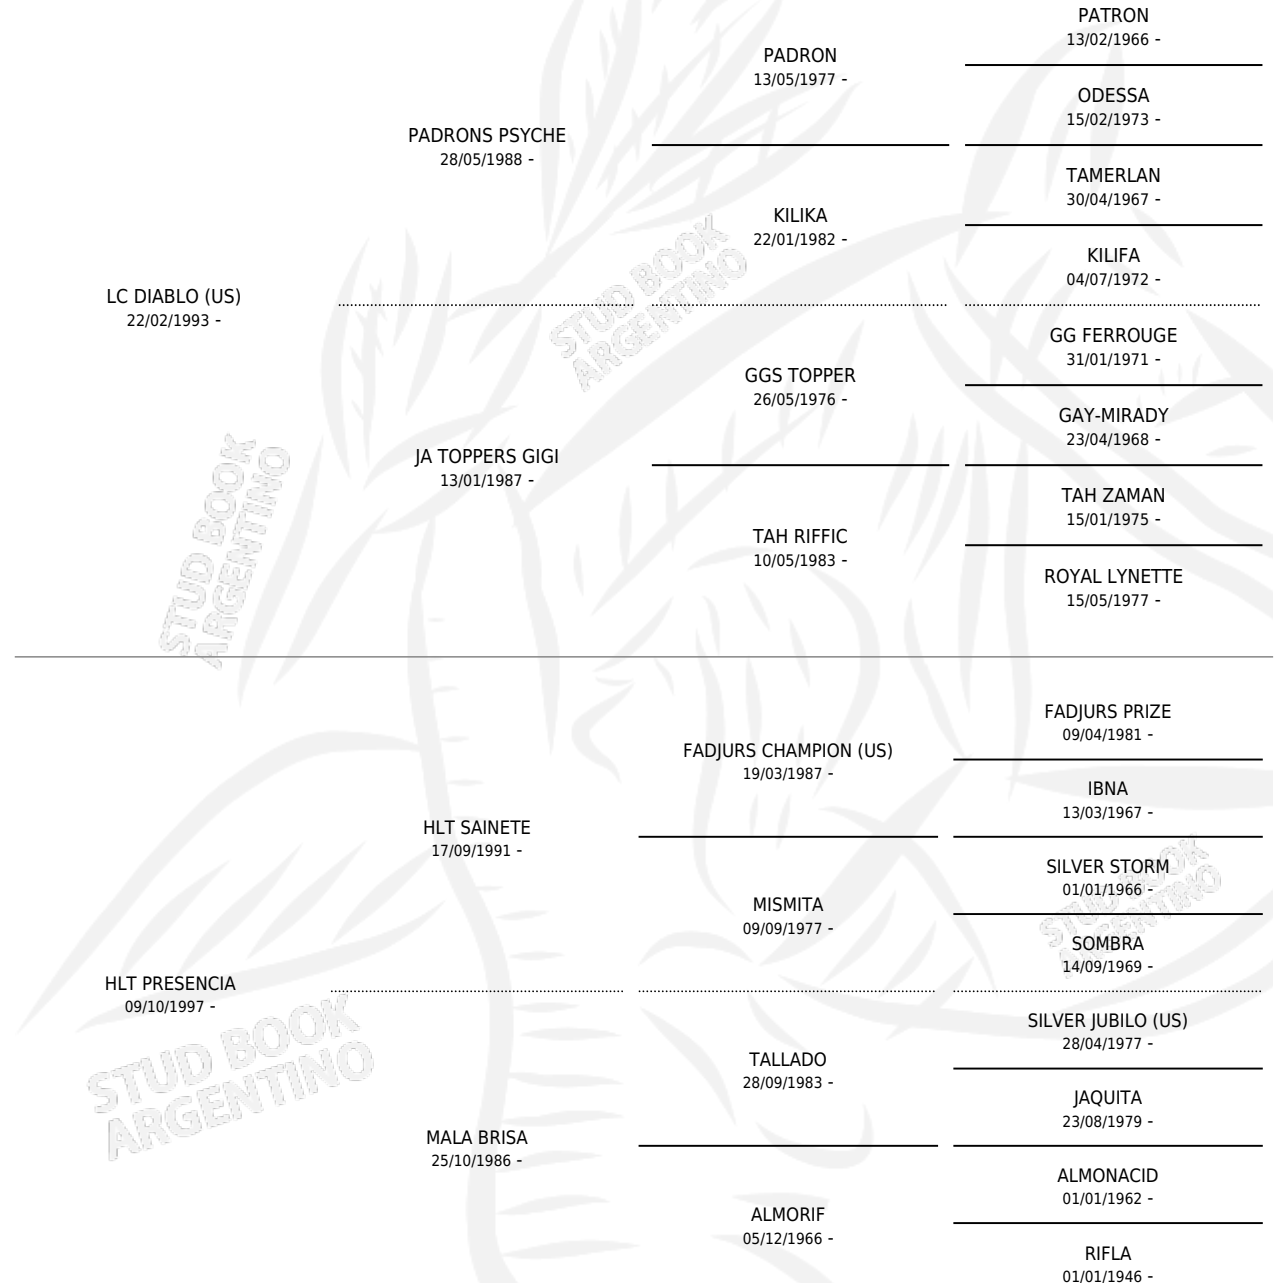

LC FARIDA

por LC DIABLO (US) y HLT PRESENCIA por HLT SAINETE

Argentina · Hembra · Alazan · AP · 29/01/2008
Familia · Volumen 40

ESTADO

TIPIFICACIÓN SANGUÍNEA	X
TIPIFICACIÓN POR ADN	✓
PASAPORTE	X
IDENTIFICACIÓN POR MICROCHIP	X
REPRODUCTOR	X

Lugar de nacimiento: La Catalina

Criador: La Catalina

PEDIGREE

LC FARIDA

Datos oficiales del Stud Book Argentino

Documento generado el 07/05/2026

studbook.org.ar