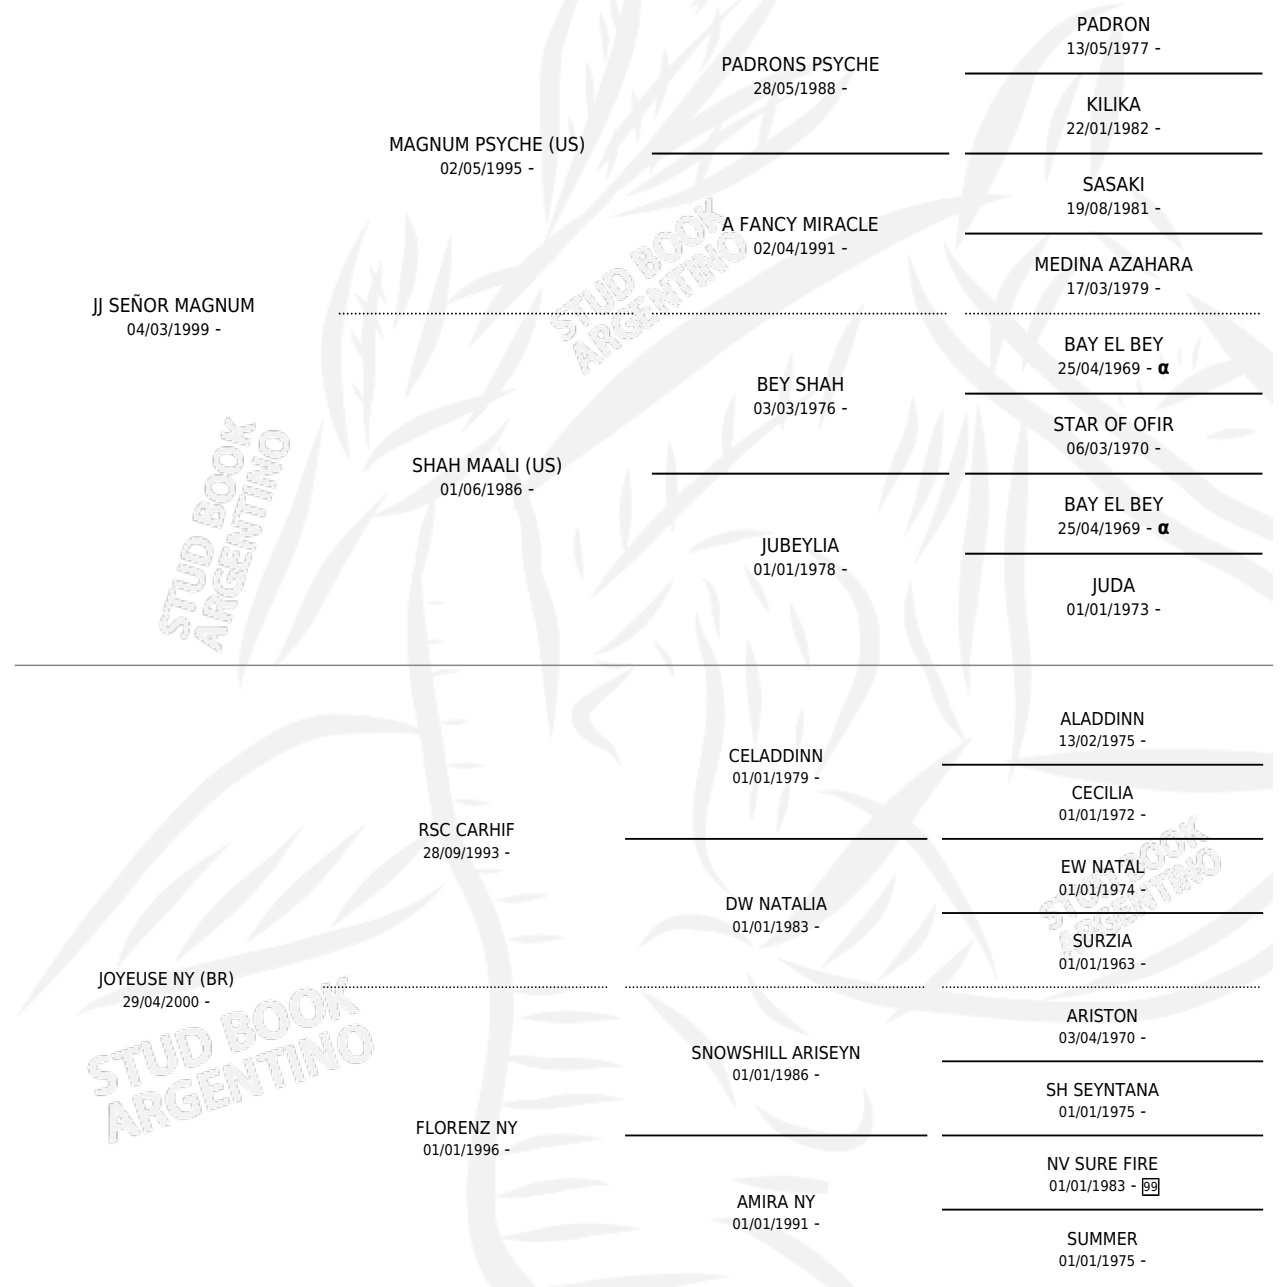

Lugar de nacimiento: Mayed
Criador: Mayed

~

HIJOS

	MACHOS	HEMBRAS
16 NACIERON	5	11
SIN ACTUACIONES		

PEDIGREE

INBREEDING : α

SERVICIOS

Servicios **29** / Nacimientos **16** / Efectividad **55.17%**