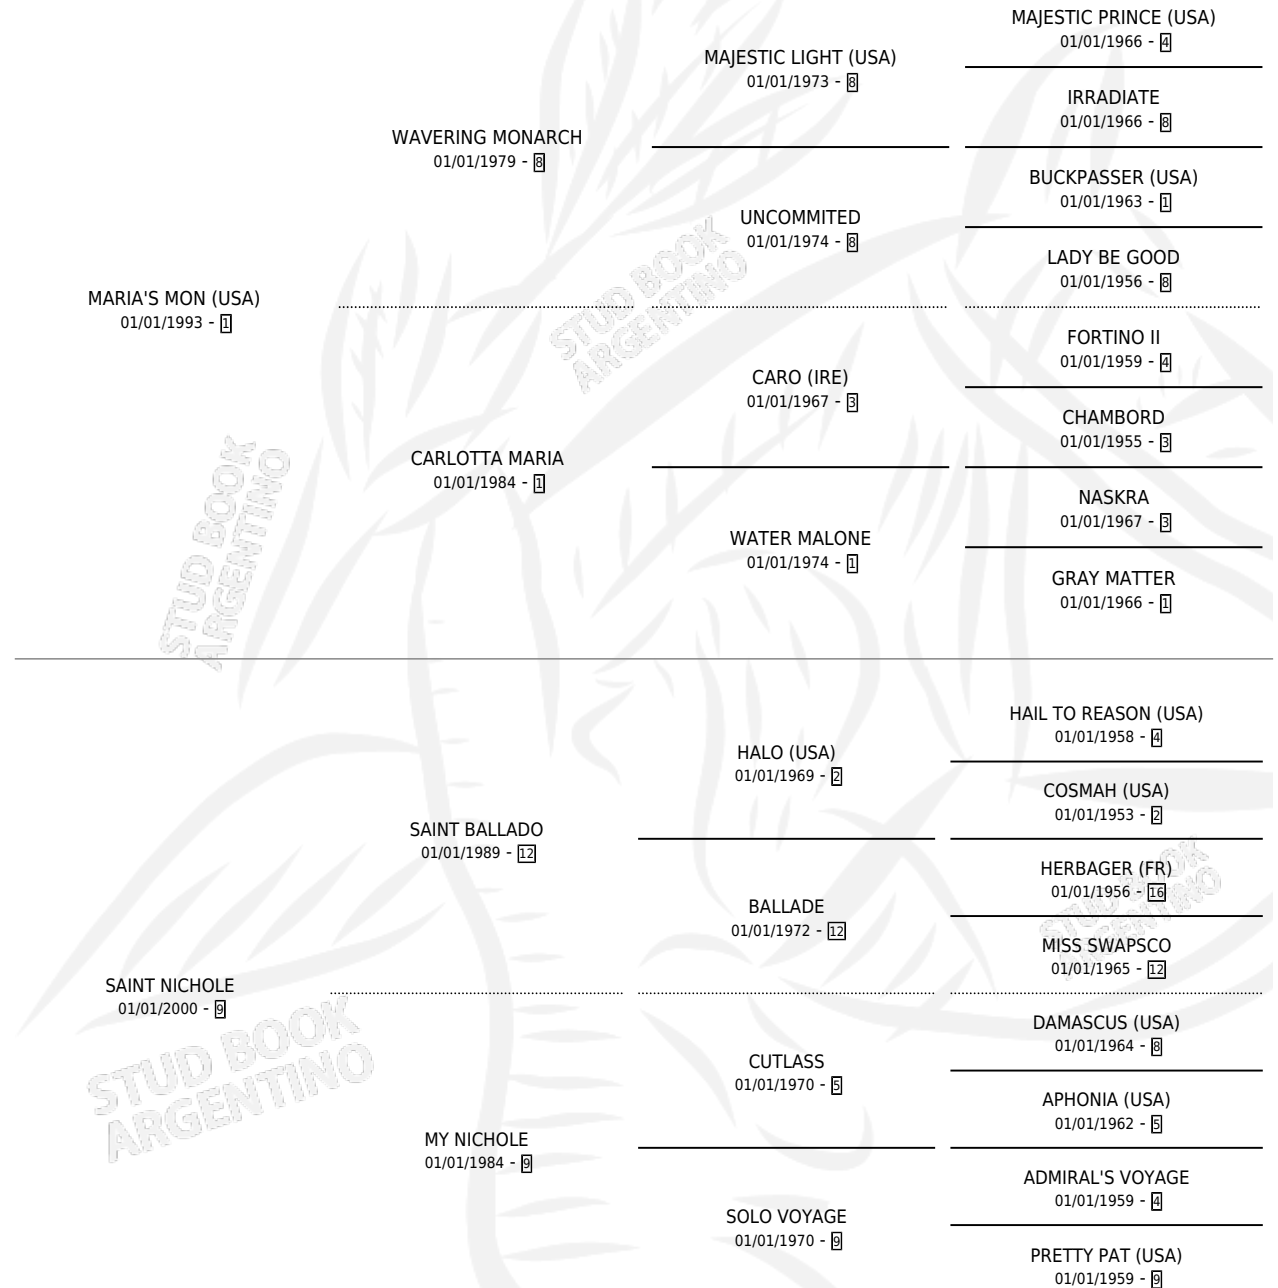

SANTITA (USA)

por **MARIA'S MON (USA)** y **SAINT NICHOLE** por **SAINT BALLADO**

Estados Unidos · Hembra · Alazan · SP · 05/03/2006
Familia 9-e · Volumen web

ESTADO

TIPIFICACIÓN SANGUÍNEA	X
TIPIFICACIÓN POR ADN	✓
PASAPORTE	X
IDENTIFICACIÓN POR MICROCHIP	X
REPRODUCTOR	✓

Lugar de nacimiento: Estados Unidos

Criador: Extranjero

~

HIJOS

	MACHOS	HEMBRAS
9 NACIERON	5	4
7 CORRIERON	4	3
6 GANARON	4	2

1	1	1
GANADORES CL	GANADORES GR	GANADORES G1

PEDIGREE

EXPORTACIÓN / IMPORTACIÓN