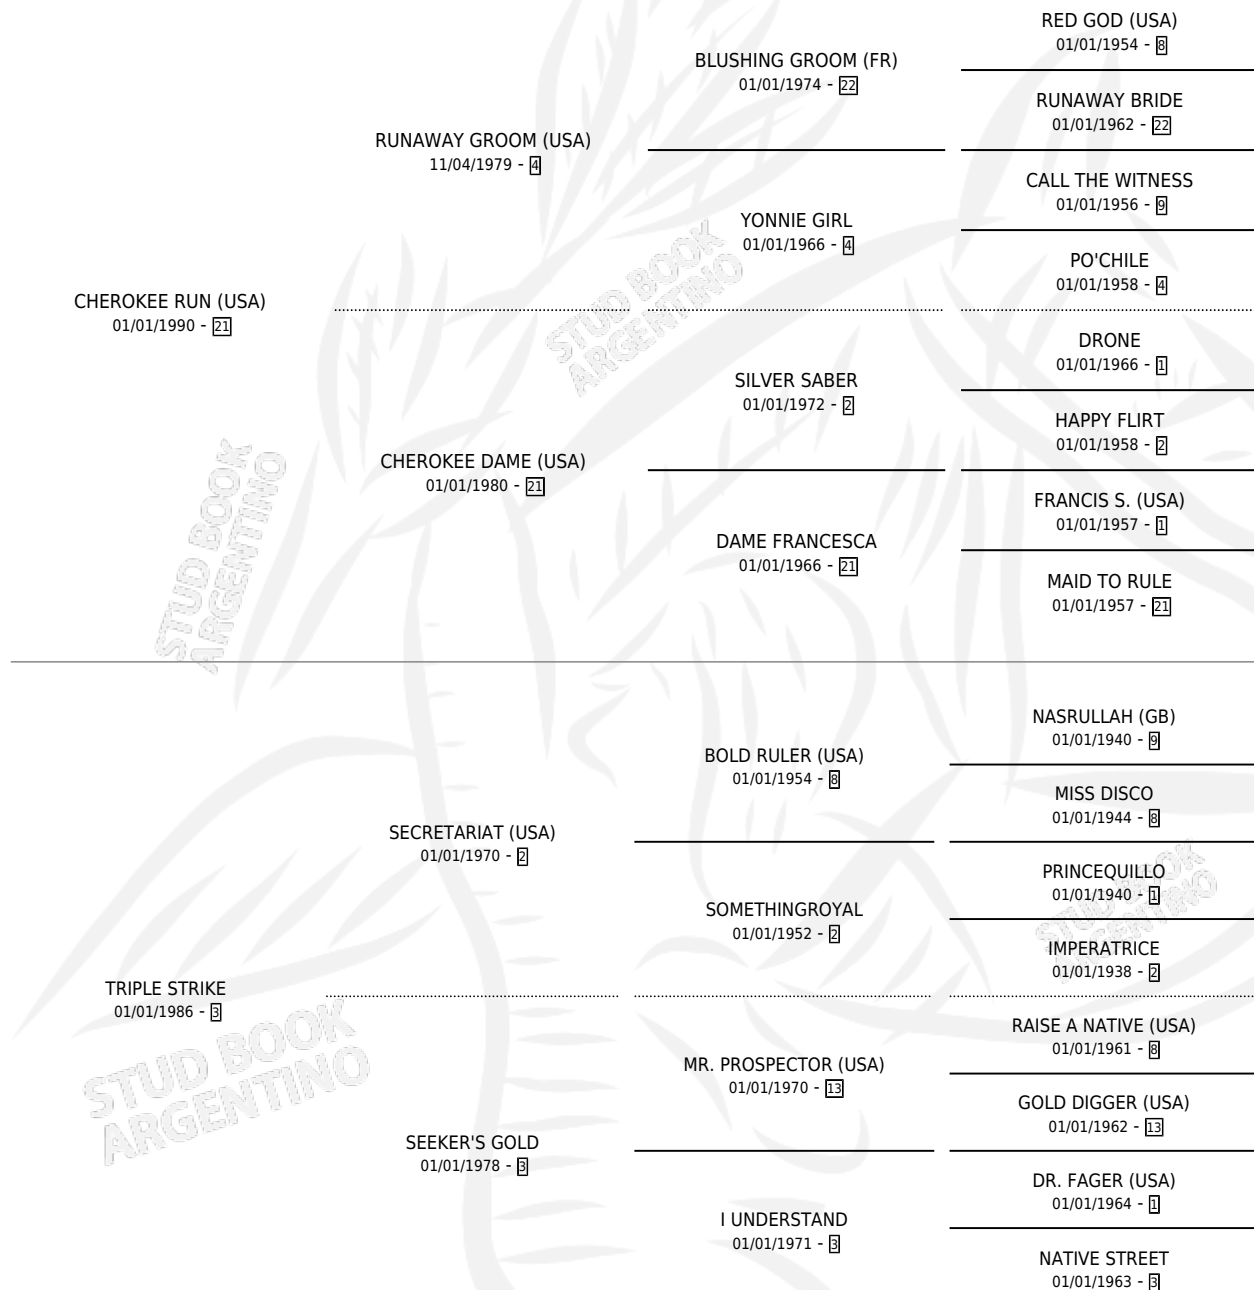

TRIPLE MORTAL (USA)

por **CHEROKEE RUN (USA)** y **TRIPLE STRIKE** por **SECRETARIAT (USA)**

Estados Unidos · Hembra · Zaino Negro · SP ·
07/05/2006
Familia 3-d · Volumen web

ESTADO

TIPIFICACIÓN SANGUÍNEA	X
TIPIFICACIÓN POR ADN	✓
PASAPORTE	X
IDENTIFICACIÓN POR MICROCHIP	X
REPRODUCTOR	✓

Lugar de nacimiento: Estados Unidos

Criador: Extranjero

~

HIJOS

	MACHOS	HEMBRAS
6 NACIERON	1	5
4 CORRIERON	1	3
4 GANARON	1	3
0 GANADORES CL	0 GANADORES GR	0 GANADORES G1

PEDIGREE

EXPORTACIÓN / IMPORTACIÓN

FECHA	MOVIMIENTO	PAÍS
28/06/2019	EXPORTADO	PANAMA
05/03/2008	IMPORTADO	ESTADOS UNIDOS

~

CAMPAÑA

Solo carreras oficiales de Argentina

POR EDAD

EDAD	CC	1°	2°	3°	4°	5°	NP	CLC	CLG	CLCG1	CLGG1	IMPORTE	GANANCIA / CC
3 AÑOS	4	2	0	0	0	1	1	0	0	0	0	\$68,750	\$17,188
TOTALES	4	2	0	0	0	1	1	0	0	0	0	\$68,750	\$17,188
%		50.0%	0.0%	0.0%	0.0%	25.0%	25.0%	0.0%	0.0%	0.0%	0.0%		