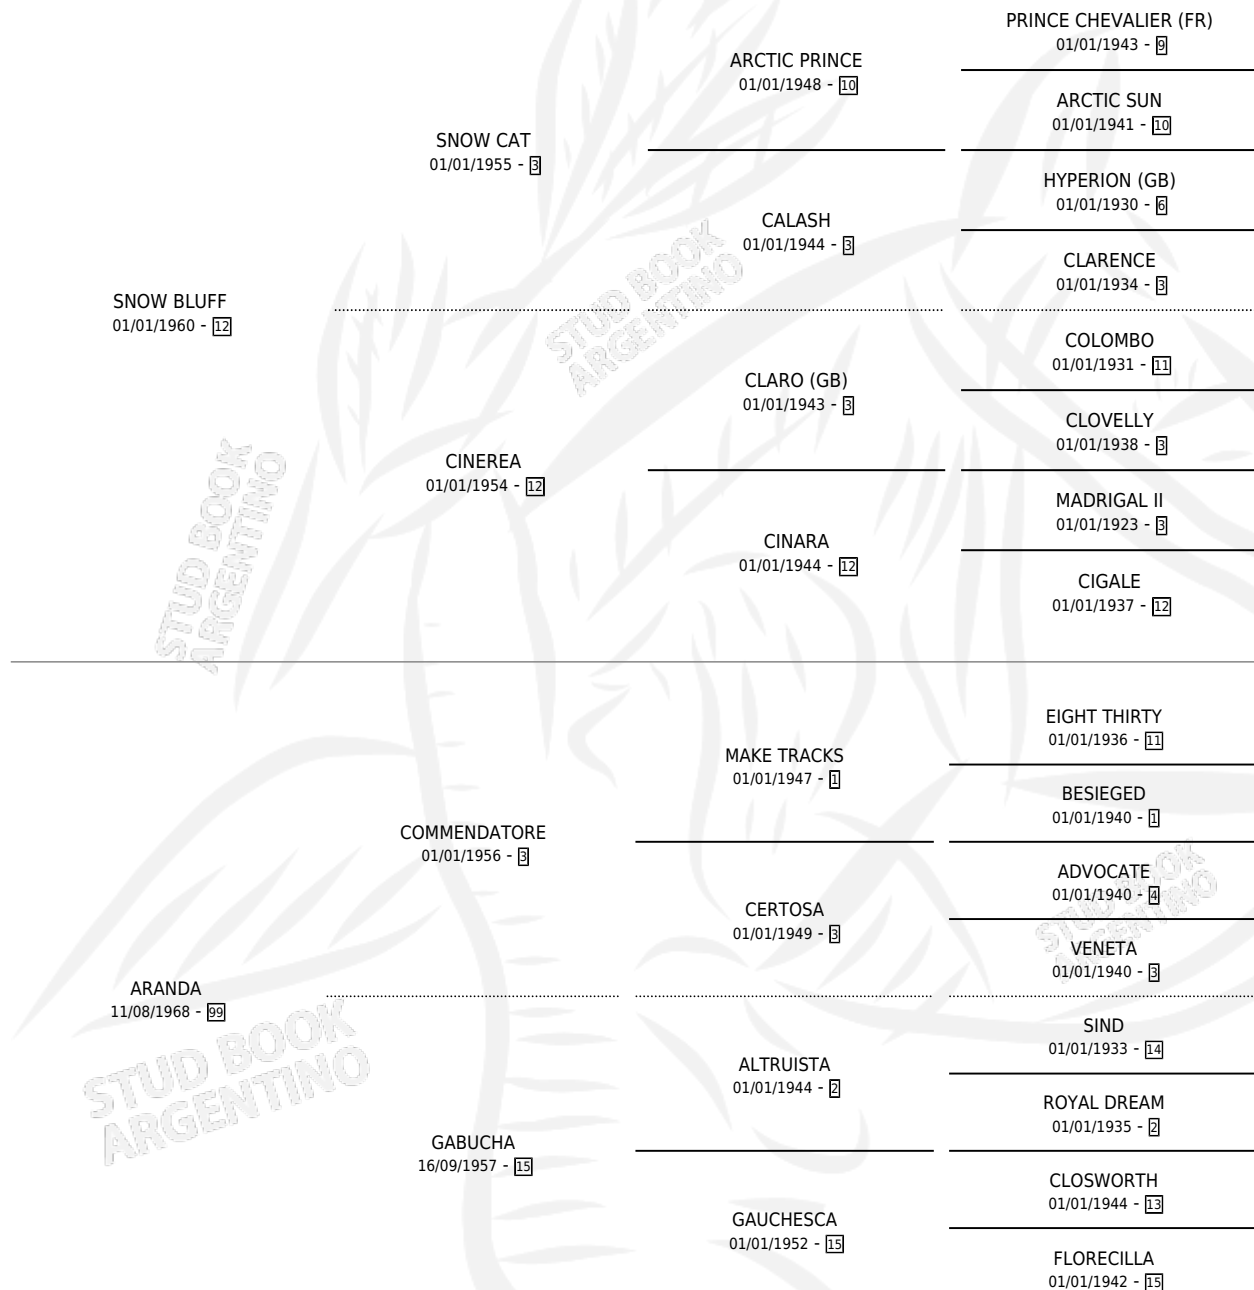

LAURA BLUFF

por SNOW BLUFF y ARANDA por COMMENDATORE

Argentina · Hembra · Alazan · SP · 01/01/1975
Familia 99 · Volumen 29

ESTADO

TIPIFICACIÓN SANGUÍNEA	X
TIPIFICACIÓN POR ADN	X
PASAPORTE	X
IDENTIFICACIÓN POR MICROCHIP	X
REPRODUCTOR	✓

Lugar de nacimiento: Campo particular

Criador: Sin dato

~

HIJOS

	MACHOS	HEMBRAS
1 NACIERON	1	0

SIN ACTUACIONES

PEDIGREE

S

mientos 1 / Efectividad 33.33%

PADRILLO	PRODUCTO	CRIADOR	1ER SERVICIO	ÚLTIMO SERVICIO
NEWLY	∅		06/11/1986	12/12/1986
LAURA BLUFF	∅		17/11/1985	21/11/1985
Datos oficiales del Stud Book Argentino	NEWLY BRAVE (M Z, 22/10/1985)	SIN DATO		
Documento generado el 14/05/2026	MURIO EL 16/11/1985			