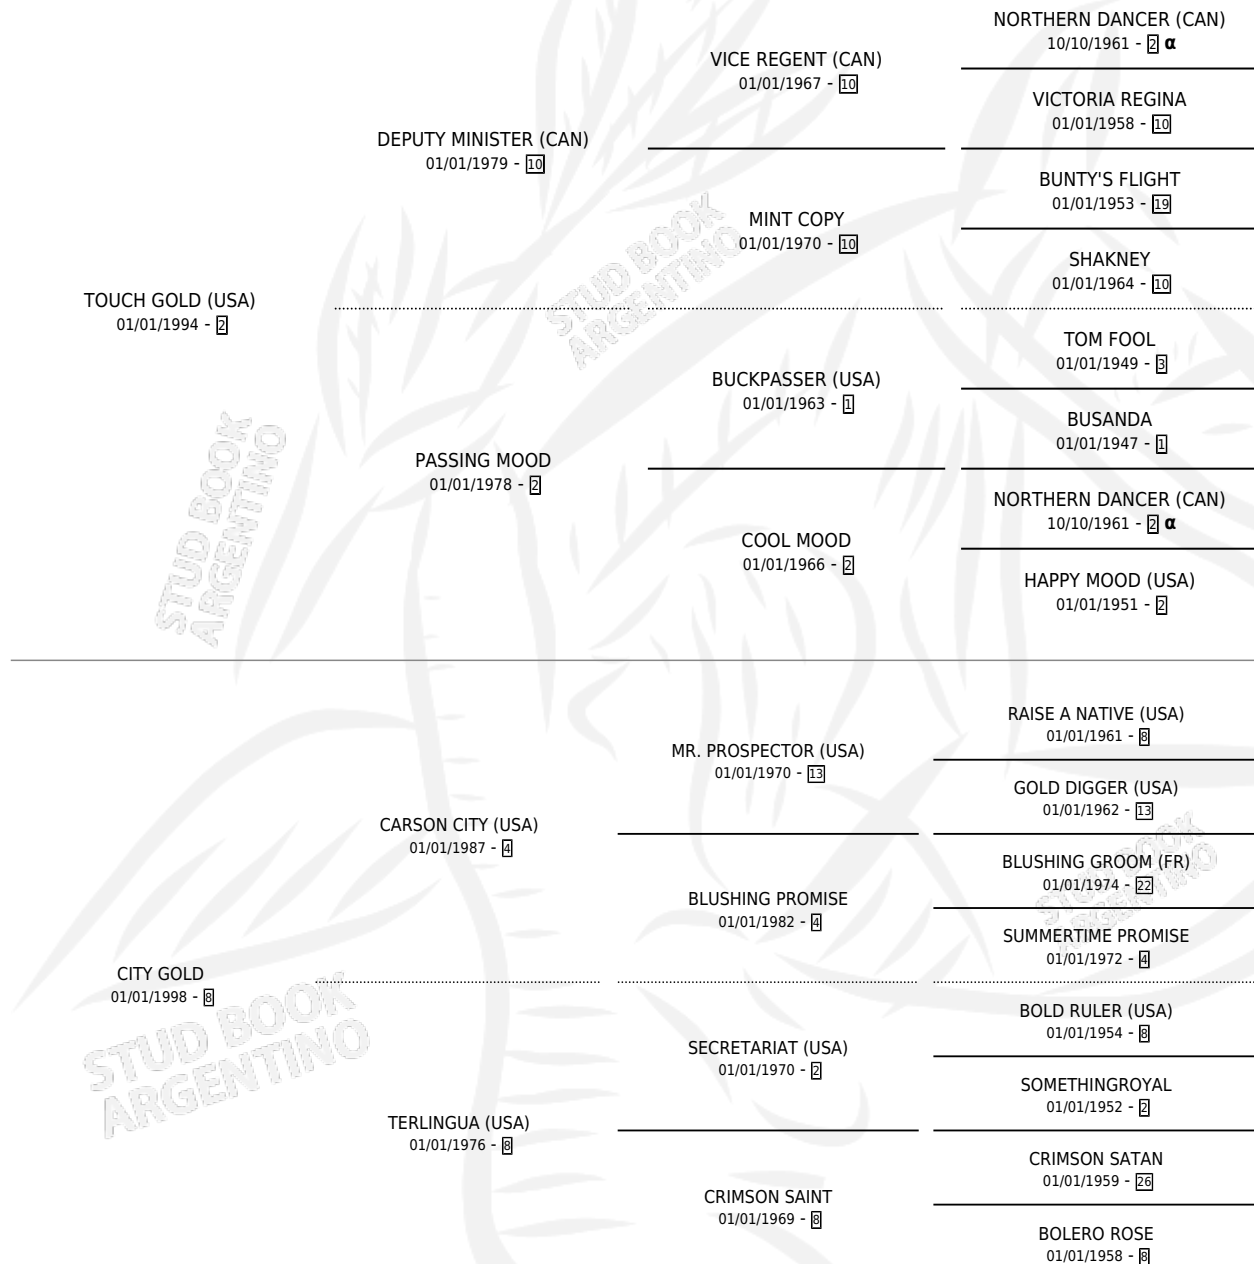

CILINDRADA (USA)

por TOUCH GOLD (USA) y CITY GOLD por CARSON CITY (USA)

Estados Unidos · Hembra · Alazan · SP · 15/02/2006
Familia 8-c · Volumen web

ESTADO

TIPIFICACIÓN SANGUÍNEA	X
TIPIFICACIÓN POR ADN	✓
PASAPORTE	X
IDENTIFICACIÓN POR MICROCHIP	X
REPRODUCTOR	✓

Lugar de nacimiento: Estados Unidos

Criador: Extranjero

~

HIJOS

	MACHOS	HEMBRAS
8 NACIERON	4	4
5 CORRIERON	2	3
3 GANARON	0	3
0 GANADORES CL	0 GANADORES GR	0 GANADORES G1

PEDIGREE

INBREEDING : α

EXPORTACIÓN / IMPORTACIÓN