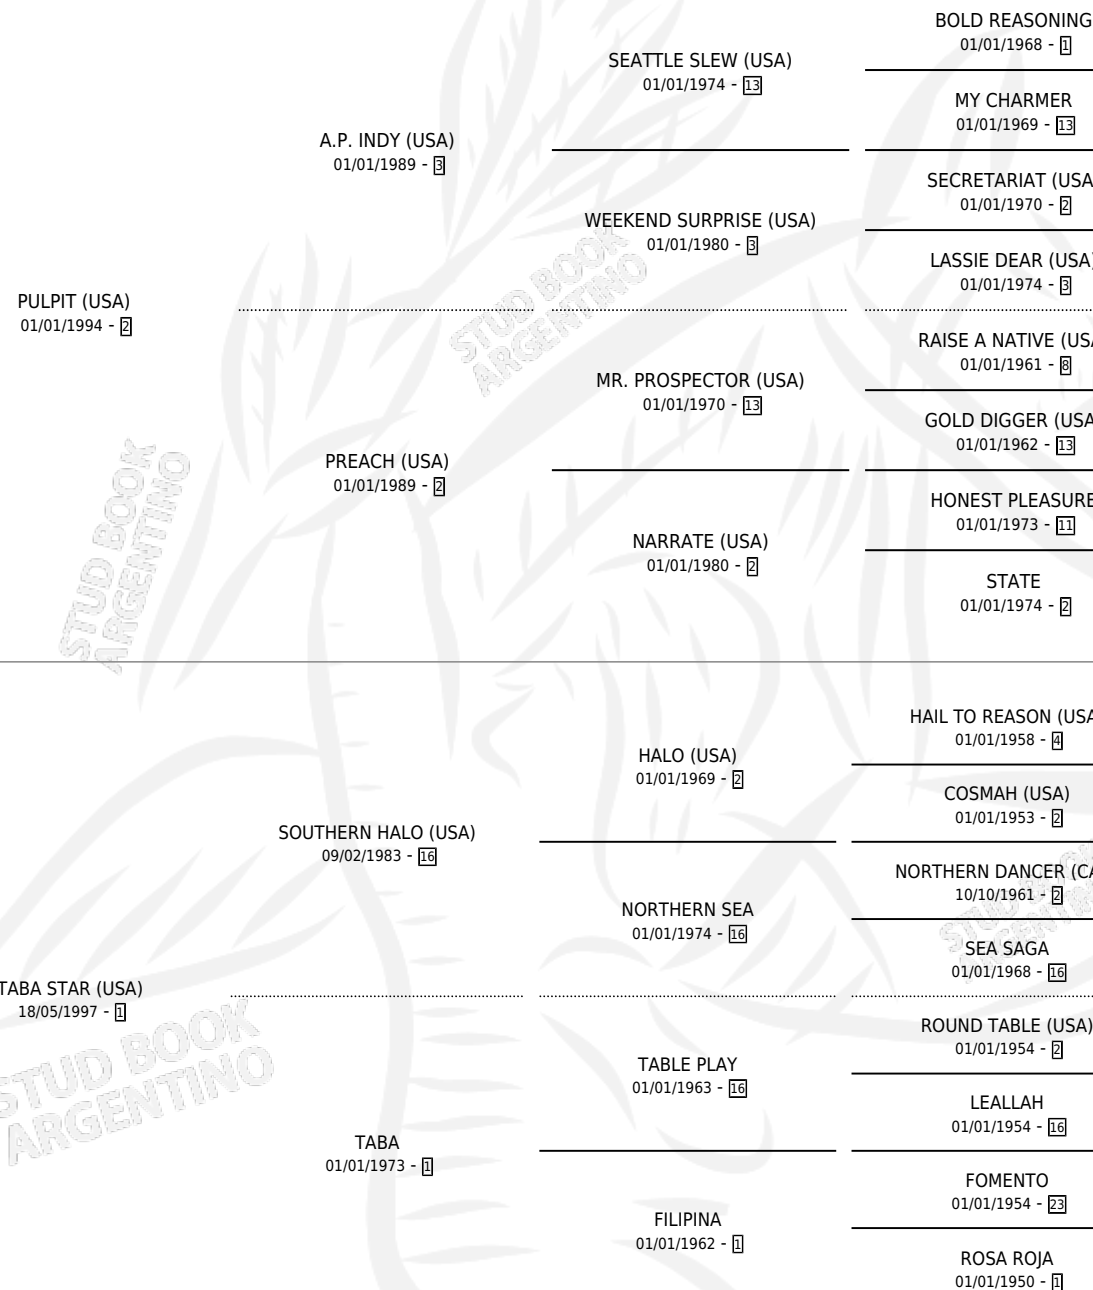

TABA IS BACK (USA)

por PULPIT (USA) y TABA STAR (USA) por SOUTHERN HALO (USA)

Estados Unidos · Hembra · Zaino · SP · 19/04/2007
Familia 1-s · Volumen web

ESTADO

TIPIFICACIÓN SANGUÍNEA	X
TIPIFICACIÓN POR ADN	✓
PASAPORTE	X
IDENTIFICACIÓN POR MICROCHIP	✓
REPRODUCTOR	✓

Lugar de nacimiento: Estados Unidos

Criador: Extranjero

~

HIJOS

	MACHOS	HEMBRAS
10 NACIERON	6	4
6 CORRIERON	3	3
5 GANARON	2	3

0	0	0
GANADORES CL	GANADORES GR	GANADORES G1

PEDIGREE

EXPORTACIÓN / IMPORTACIÓN