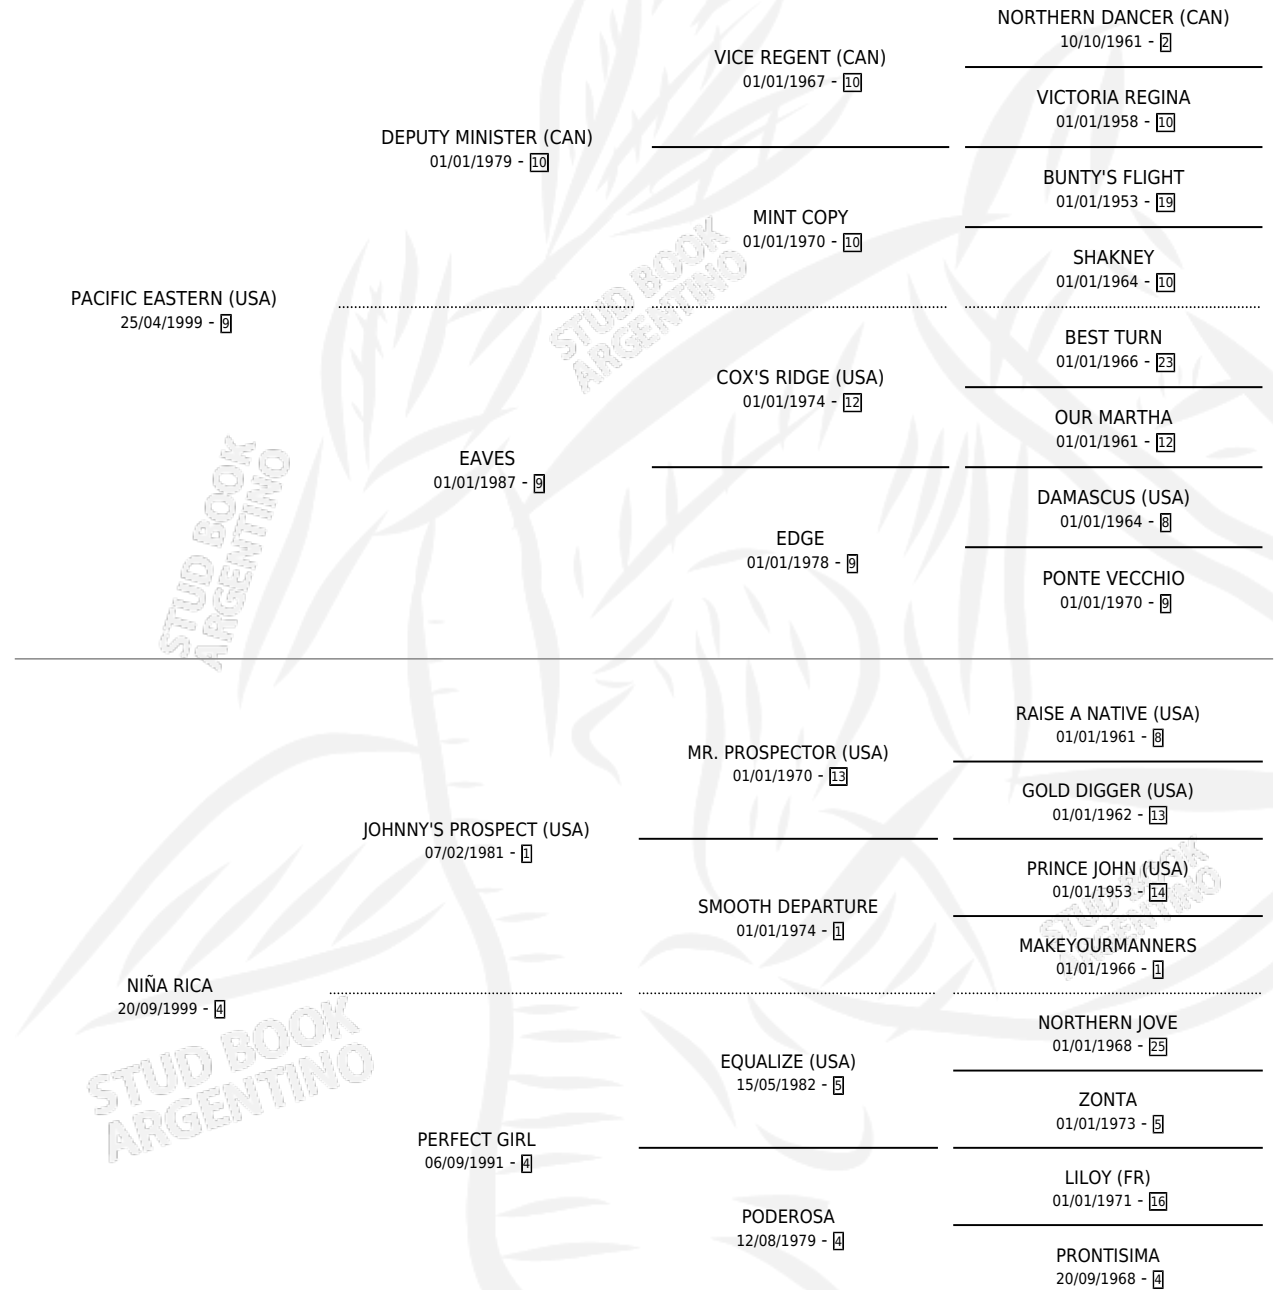

LORD ROYAL

por PACIFIC EASTERN (USA) y NIÑA RICA por JOHNNY'S PROSPECT (USA)

Argentina · Macho · Zaino · SP · 13/10/2007
Familia 4-p · Volumen 39

ESTADO

TIPIFICACIÓN SANGUÍNEA	X
TIPIFICACIÓN POR ADN	✓
PASAPORTE	✓
IDENTIFICACIÓN POR MICROCHIP	✓
REPRODUCTOR	X

Lugar de nacimiento: Don Nestor
Criador: Don Nestor

PEDIGREE

CAMPAÑA

Solo carreras oficiales de Argentina

POR EDAD

EDAD	CC	1°	2°	3°	4°	5°	NP	CLC	CLG	CLCG1	CLGG1	IMPORTE	GANANCIA / CC
4 AÑOS	1	0	0	0	0	0	1	0	0	0	0	\$0	\$0
5 AÑOS	2	1	0	0	1	0	0	0	0	0	0	\$13,200	\$6,600
TOTALES	3	1	0	0	1	0	1	0	0	0	0	\$13,200	\$4,400
%		33.3%	0.0%	0.0%	33.3%	0.0%	33.3%	0.0%	0.0%	0.0%	0.0%		