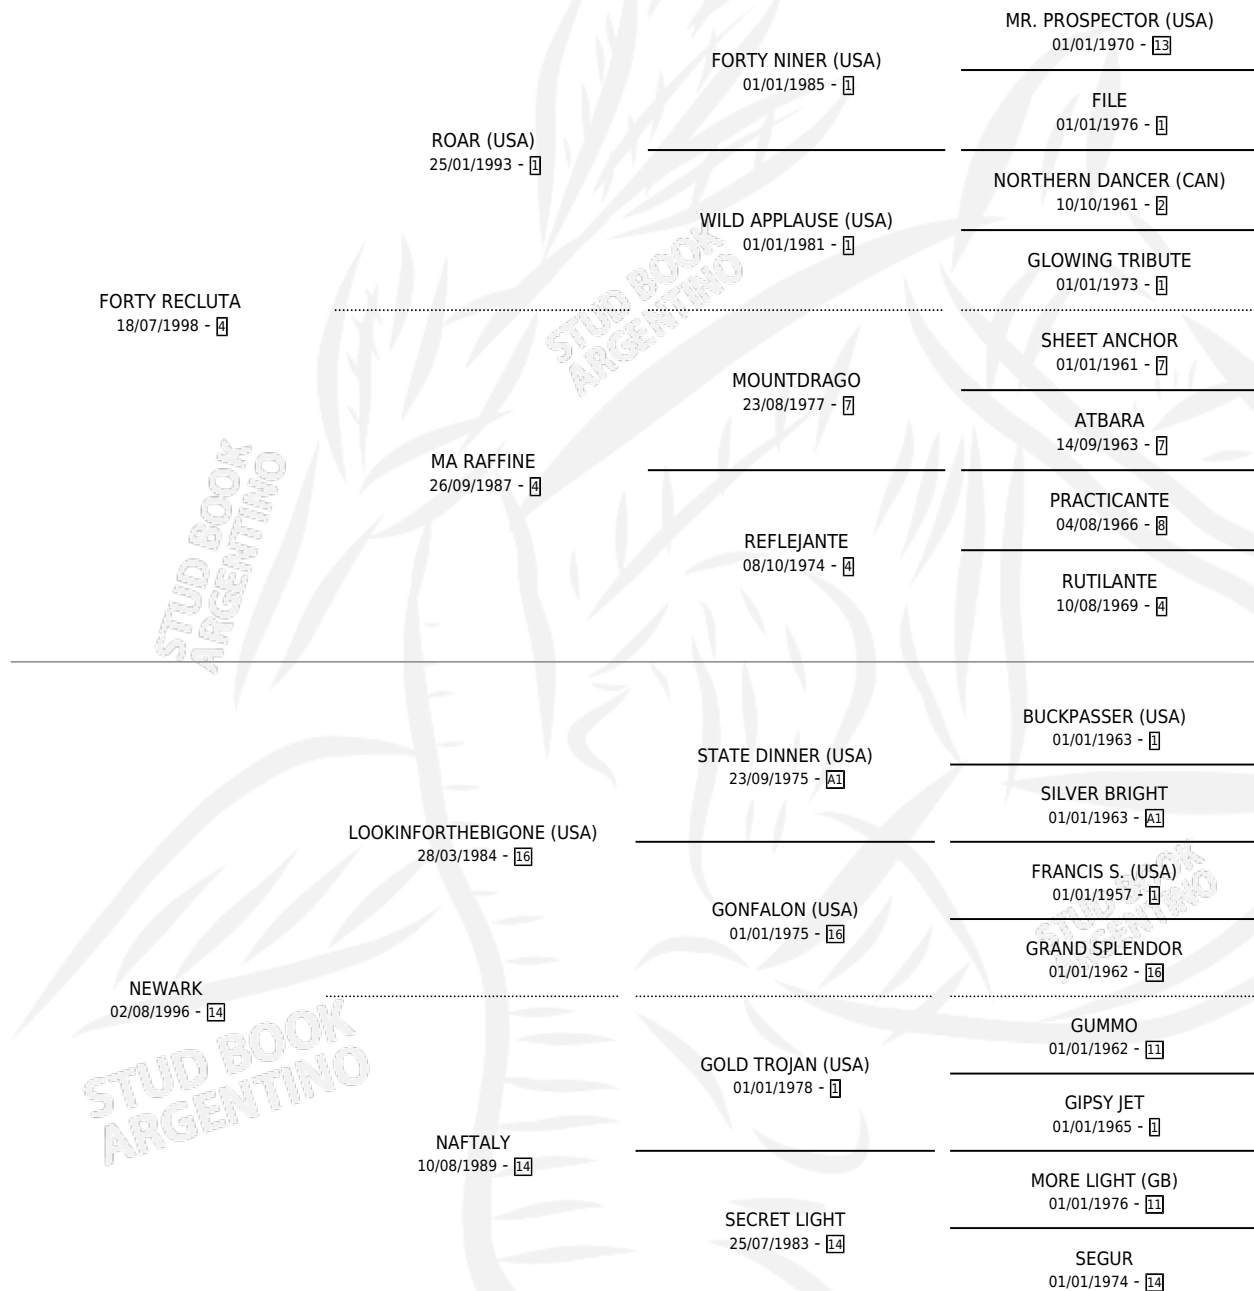

FORTY NEW

por FORTY RECLUTA y NEWARK por
LOOKINFORTHEBIGONE (USA)

Argentina · Macho · Zaino · SP · 05/11/2007
Familia 14-c · Volumen 39

ESTADO

TIPIFICACIÓN SANGUÍNEA	X
TIPIFICACIÓN POR ADN	X
PASAPORTE	X
IDENTIFICACIÓN POR MICROCHIP	X
REPRODUCTOR	X

Lugar de nacimiento: Don Remigio

Criador: Sin dato

PEDIGREE

FORTY NEW

Datos oficiales del Stud Book Argentino

Documento generado el 11/05/2026

studbook.org.ar