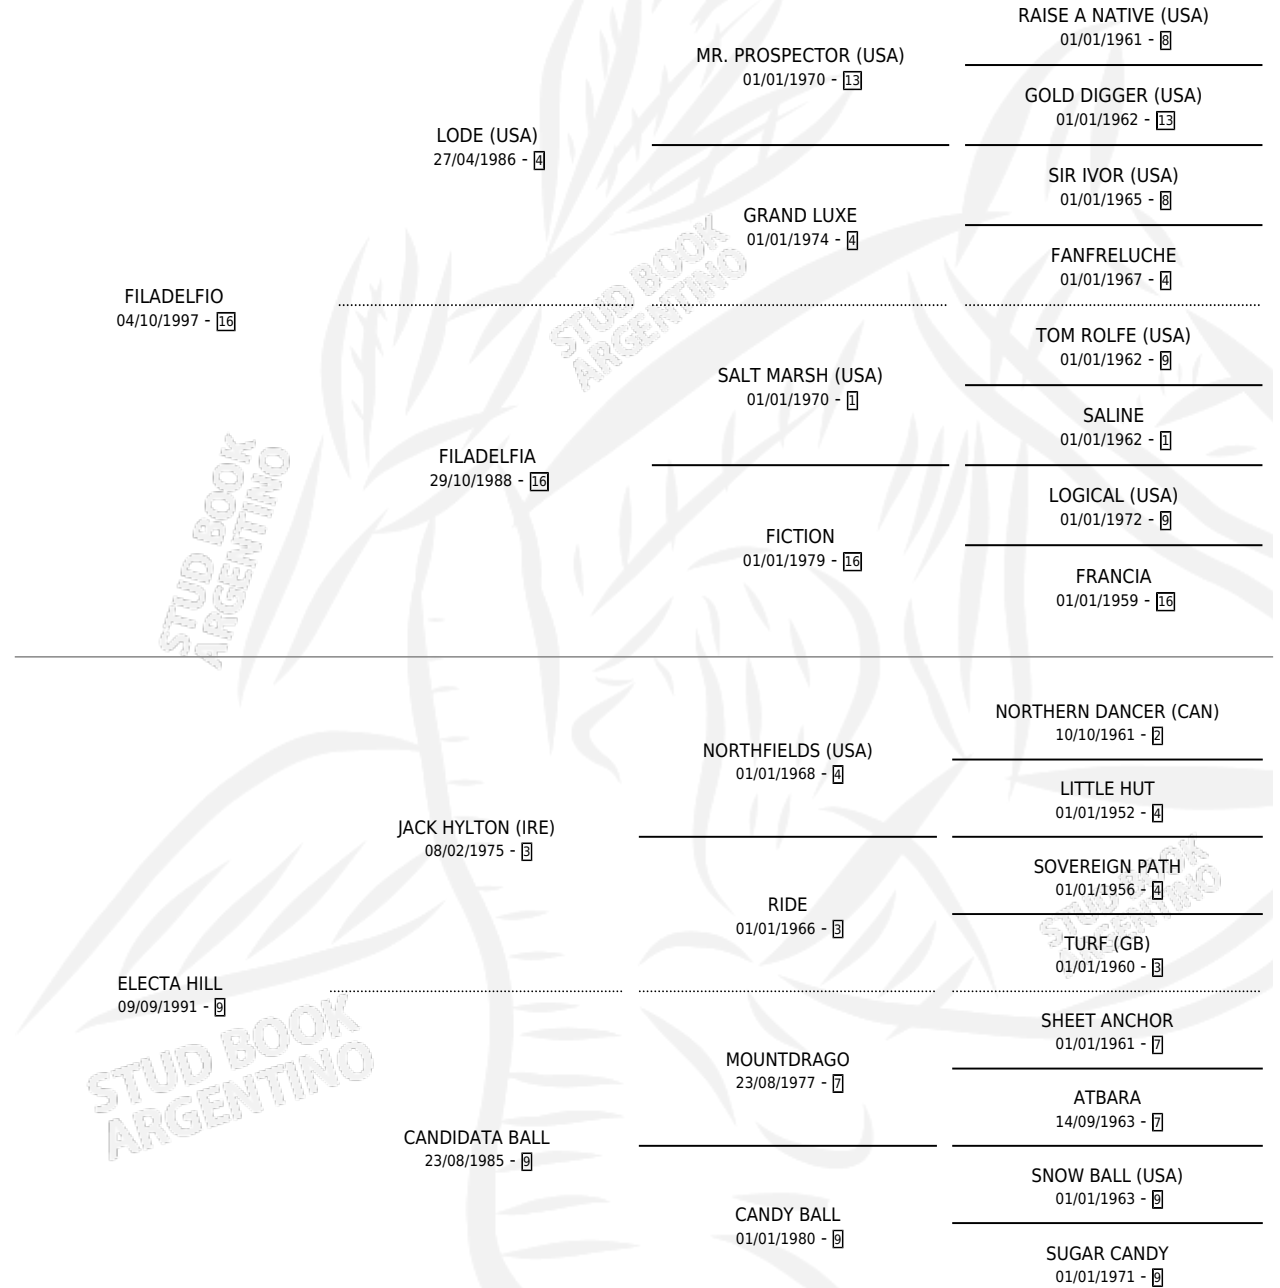

FILA HYLTON

por **FILADELFIO** y **ELECTA HILL** por **JACK HYLTON (IRE)**

Argentina · Macho · Zaino · SP · 06/09/2007
Familia 9-c · Volumen 39

ESTADO

TIPIFICACIÓN SANGUÍNEA	X
TIPIFICACIÓN POR ADN	✓
PASAPORTE	✓
IDENTIFICACIÓN POR MICROCHIP	✓
REPRODUCTOR	X

Lugar de nacimiento: Los Alamos

Criador: Sin dato

PEDIGREE

CAMPAÑA

Solo carreras oficiales de Argentina

POR EDAD

EDAD	CC	1°	2°	3°	4°	5°	NP	CLC	CLG	CLCG1	CLGG1	IMPORTE	GANANCIA / CC
3 AÑOS	3	0	0	0	1	0	2	0	0	0	0	\$3,800	\$1,267
4 AÑOS	10	1	2	3	2	2	0	0	0	0	0	\$86,200	\$8,620
5 AÑOS	7	3	0	0	2	0	2	0	0	0	0	\$83,100	\$11,871
6 AÑOS	2	0	0	0	0	1	1	0	0	0	0	\$2,860	\$1,430
TOTALES	22	4	2	3	5	3	5	0	0	0	0	\$175,960	\$7,998
%		18.2%	9.1%	13.6%	22.7%	13.6%	22.7%	0.0%	0.0%	0.0%	0.0%		

Ganador de 4 carreras en San Isidro y La Plata - \$175,960, a los 4 y 5 años.

POR DISTANCIA

HIPODROMO	CC	1°	2°	3°	4°	5°	NP	CLC	CLG	CLCG1	CLGG1	IMPORTE
SAN ISIDRO	7	3	0	2	0	1	1	0	0	0	0	\$101,260
1200 MTS	4	2	0	1	0	1	0	0	0	0	0	\$65,760
1100 MTS	2	0	0	1	0	0	1	0	0	0	0	\$7,500
1400 MTS	1	1	0	0	0	0	0	0	0	0	0	\$28,000
LA PLATA	2	1	0	0	0	0	1	0	0	0	0	\$24,500
1500 MTS	1	0	0	0	0	0	1	0	0	0	0	\$0
1400 MTS	1	1	0	0	0	0	0	0	0	0	0	\$24,500
PALERMO	13	0	2	1	5	2	3	0	0	0	0	\$50,200
1600 MTS	1	0	0	0	0	0	1	0	0	0	0	\$0
1400 MTS	2	0	0	0	1	0	1	0	0	0	0	\$3,000
1200 MTS	10	0	2	1	4	2	1	0	0	0	0	\$47,200