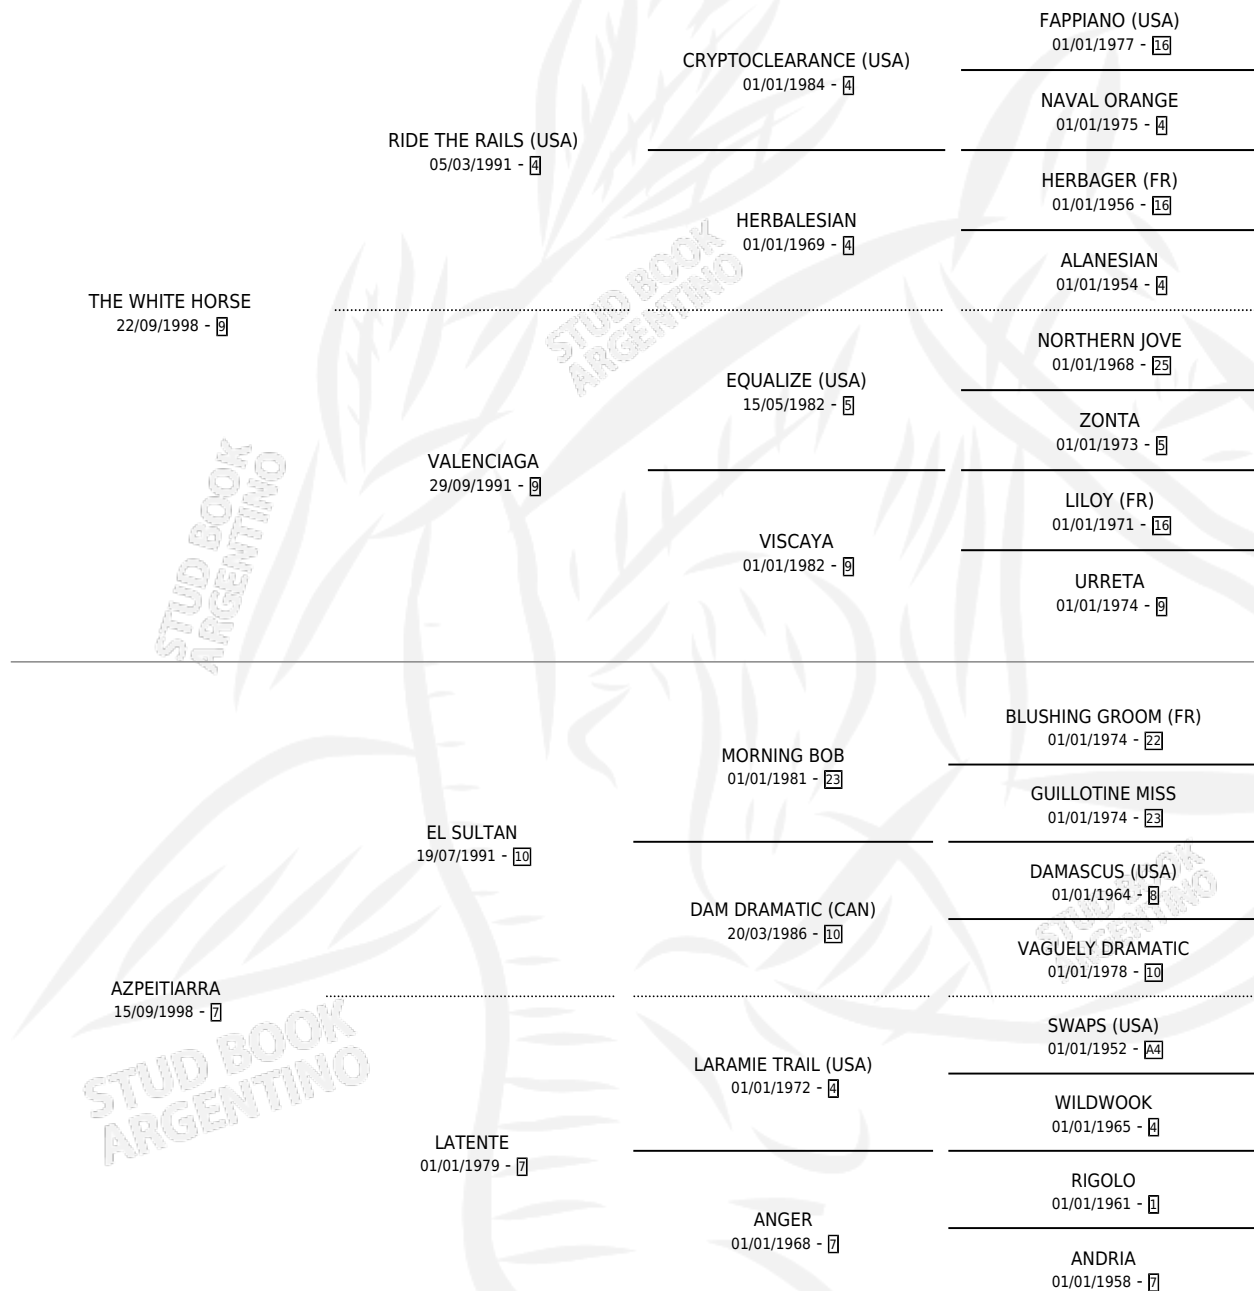

WHITE DULZURA

por THE WHITE HORSE y AZPEITIARRA por EL SULTAN

Argentina · Hembra · Tordillo · SP · 08/11/2007
Familia 7 · Volumen 39

ESTADO

TIPIFICACIÓN SANGUÍNEA	X
TIPIFICACIÓN POR ADN	X
PASAPORTE	X
IDENTIFICACIÓN POR MICROCHIP	X
REPRODUCTOR	X

Lugar de nacimiento: Campo particular

Criador: Aycirix Oscar Edgardo

PEDIGREE

WHITE DULZURA

Datos oficiales del Stud Book Argentino

Documento generado el 10/05/2026

studbook.org.ar