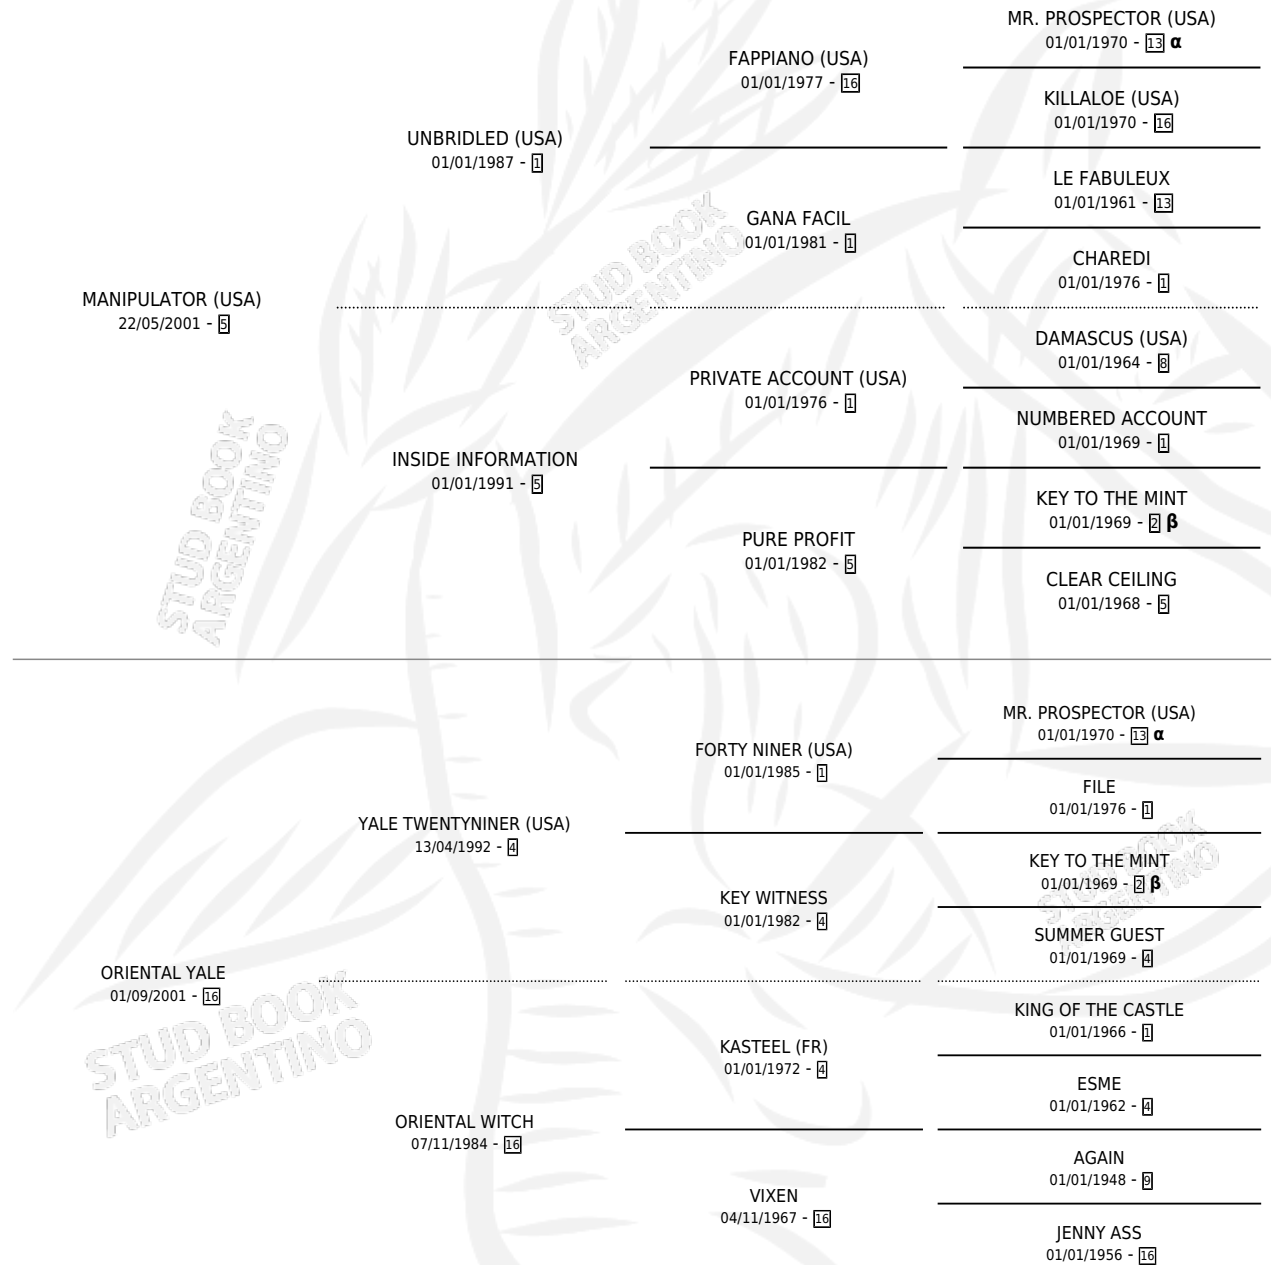

HOMERO

por **MANIPULATOR (USA)** y **ORIENTAL YALE** por **YALE TWENTYNINER (USA)**

Argentina · Macho · Zaino Colorado · SP · 06/10/2007
Familia 16-d · Volumen 39

ESTADO

TIPIFICACIÓN SANGUÍNEA	X
TIPIFICACIÓN POR ADN	✓
PASAPORTE	✓
IDENTIFICACIÓN POR MICROCHIP	✓
REPRODUCTOR	X

Lugar de nacimiento: Capricornio

Criador: Sin dato

PEDIGREE

INBREEDING : **α,β**

CAMPAÑA

Solo carreras oficiales de Argentina

POR EDAD

EDAD	CC	1°	2°	3°	4°	5°	NP	CLC	CLG	CLCG1	CLGG1	IMPORTE	GANANCIA / CC
2 AÑOS	3	0	0	2	0	0	1	0	0	0	0	\$13,600	\$4,533
TOTALES	3	0	0	2	0	0	1	0	0	0	0	\$13,600	\$4,533
%		0.0%	0.0%	66.7%	0.0%	0.0%	33.3%	0.0%	0.0%	0.0%	0.0%		

Placés en Palermo en 3 carreras disputadas.

POR DISTANCIA

HIPODROMO	CC	1°	2°	3°	4°	5°	NP	CLC	CLG	CLCG1	CLGG1	IMPORTE
PALERMO	3	0	0	2	0	0	1	0	0	0	0	\$13,600
1200 MTS	1	0	0	1	0	0	0	0	0	0	0	\$7,600
800 MTS	2	0	0	1	0	0	1	0	0	0	0	\$6,000