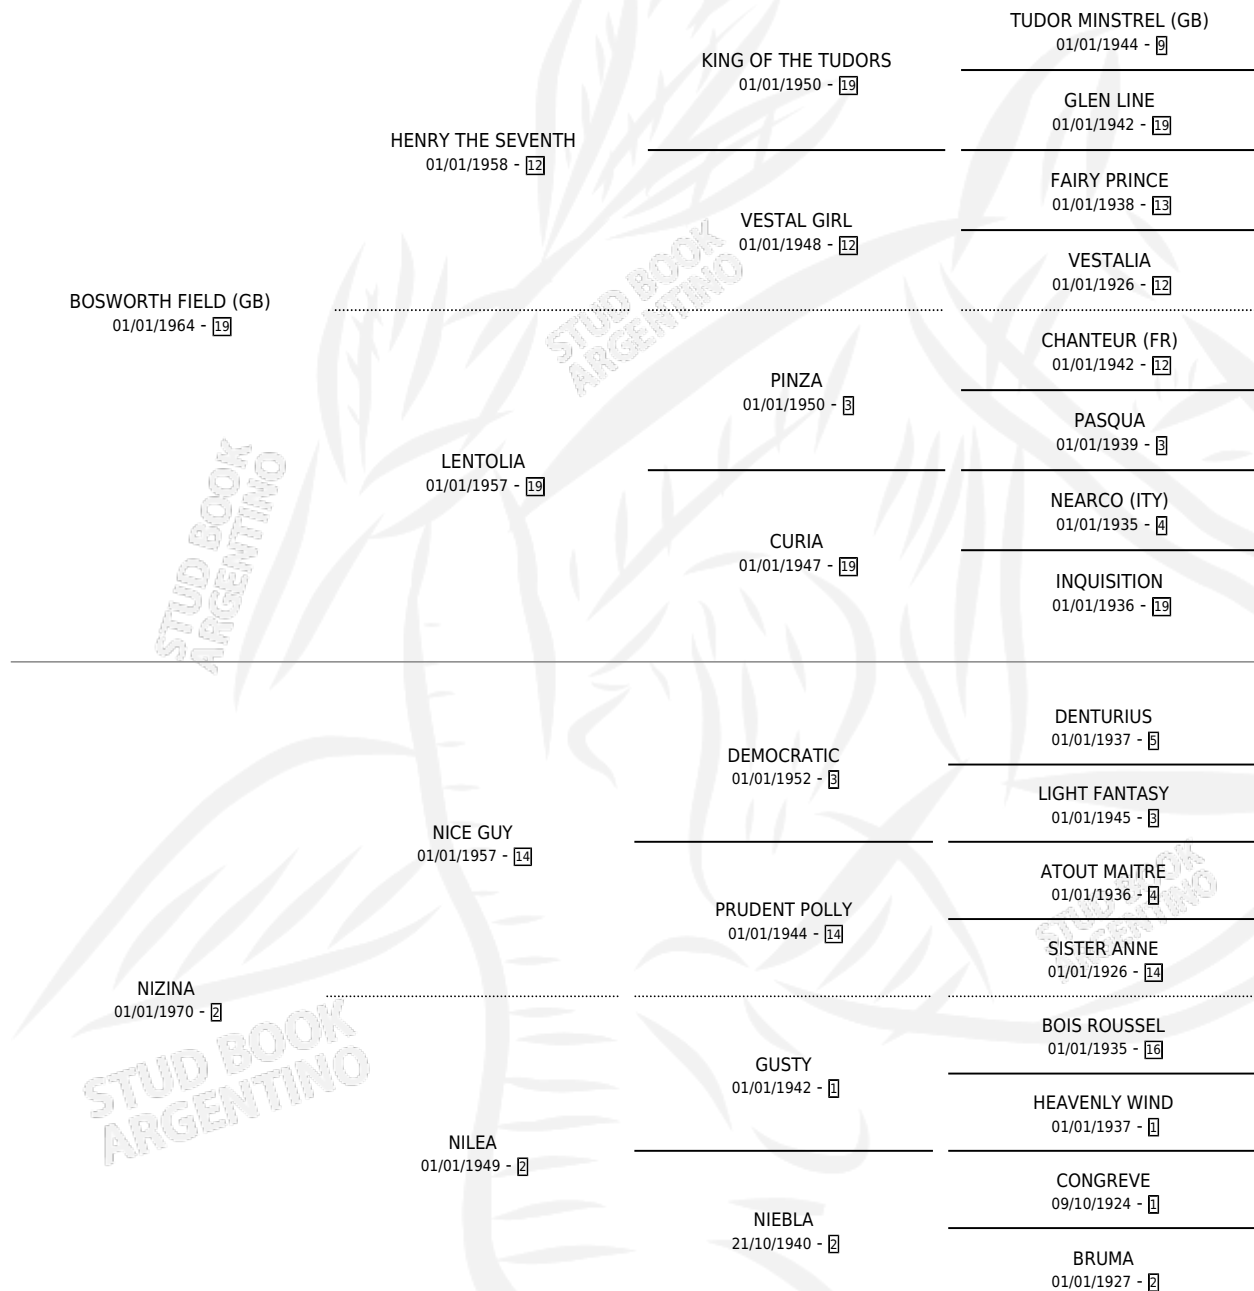

NIZA FIELD

por **BOSWORTH FIELD (GB)** y **NIZINA** por **NICE GUY**

Argentina · Hembra · Alazan · SP · 01/01/1975
Familia 2-j · Volumen 29

ESTADO

TIPIFICACIÓN SANGUÍNEA	X
TIPIFICACIÓN POR ADN	X
PASAPORTE	X
IDENTIFICACIÓN POR MICROCHIP	X
REPRODUCTOR	✓

Lugar de nacimiento: Campo particular

Criador: Sin dato

~

HIJOS

	MACHOS	HEMBRAS
4 NACIERON	4	0
1 CORRIERON	1	0
1 GANARON	1	0
0 GANADORES CL	0 GANADORES GR	0 GANADORES G1

PEDIGREE

S

cimientos 4 / Efectividad 40.00%

PADRILLO	PRODUCTO	CRIADOR	1ER SERVICIO	ÚLTIMO SERVICIO
DIQUERO	∅		03/10/1992	07/11/1992
NIZA FIELD				
EL CHULO	ANTONIO MARIA (M A, 29/10/1991)	SIN DATO	20/10/1990	08/12/1990
Datos oficiales del Stud Book Argentino				
EL CHULO	∅		18/12/1989	19/12/1989
EL CHULO	CHULO FIELD (M A, 28/10/1989)	SIN DATO	15/08/1988	30/12/1988
studbook.org.ar				
CANYON	∅		17/10/1987	17/10/1987
CANYON	OMBLIGO YON (M A, 10/09/1986)	SIN DATO	23/08/1985	01/10/1985
EL CHULO	MANGUARA (M A, 04/10/1987)	SIN DATO		
LYNN	∅			
SIN ASIGNAR	∅			
SIN ASIGNAR	∅			