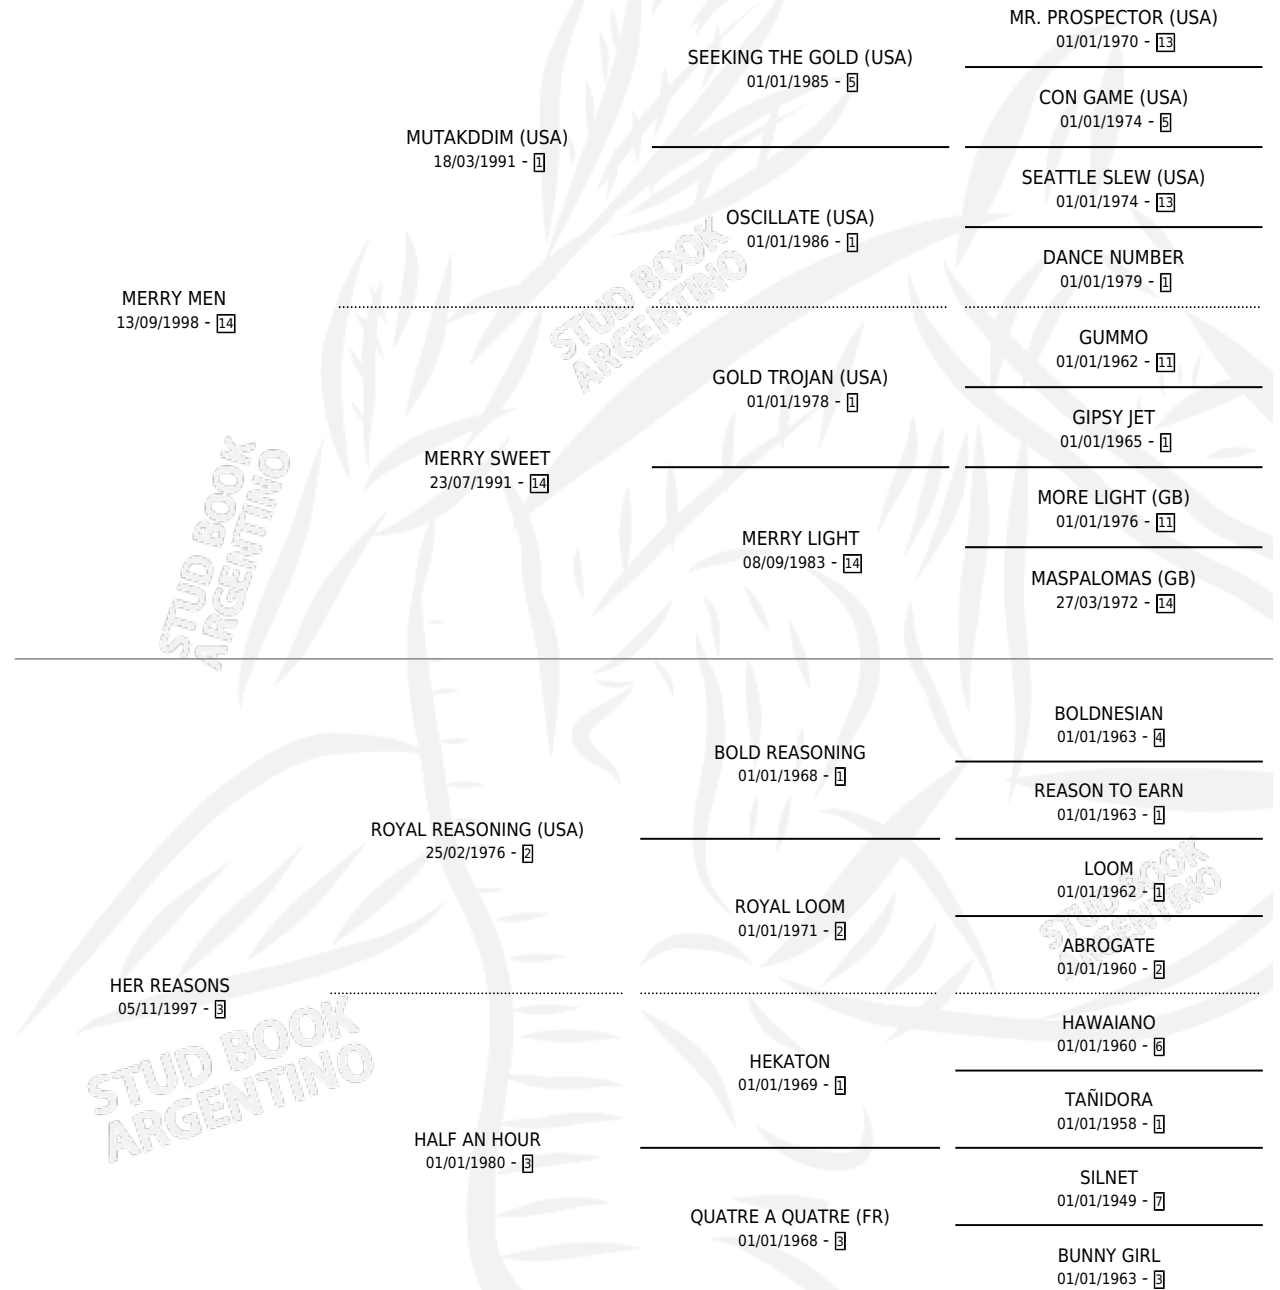

MERRY SOFIA

por MERRY MEN y HER REASONS por ROYAL REASONING (USA)

Argentina · Hembra · Alazan · SP · 03/12/2007
Familia 3-i · Volumen 39

ESTADO

TIPIFICACIÓN SANGUÍNEA	X
TIPIFICACIÓN POR ADN	X
PASAPORTE	X
IDENTIFICACIÓN POR MICROCHIP	X
REPRODUCTOR	X

Lugar de nacimiento: Nora Mabel

Criador: Trigo Juan Enrique

PEDIGREE