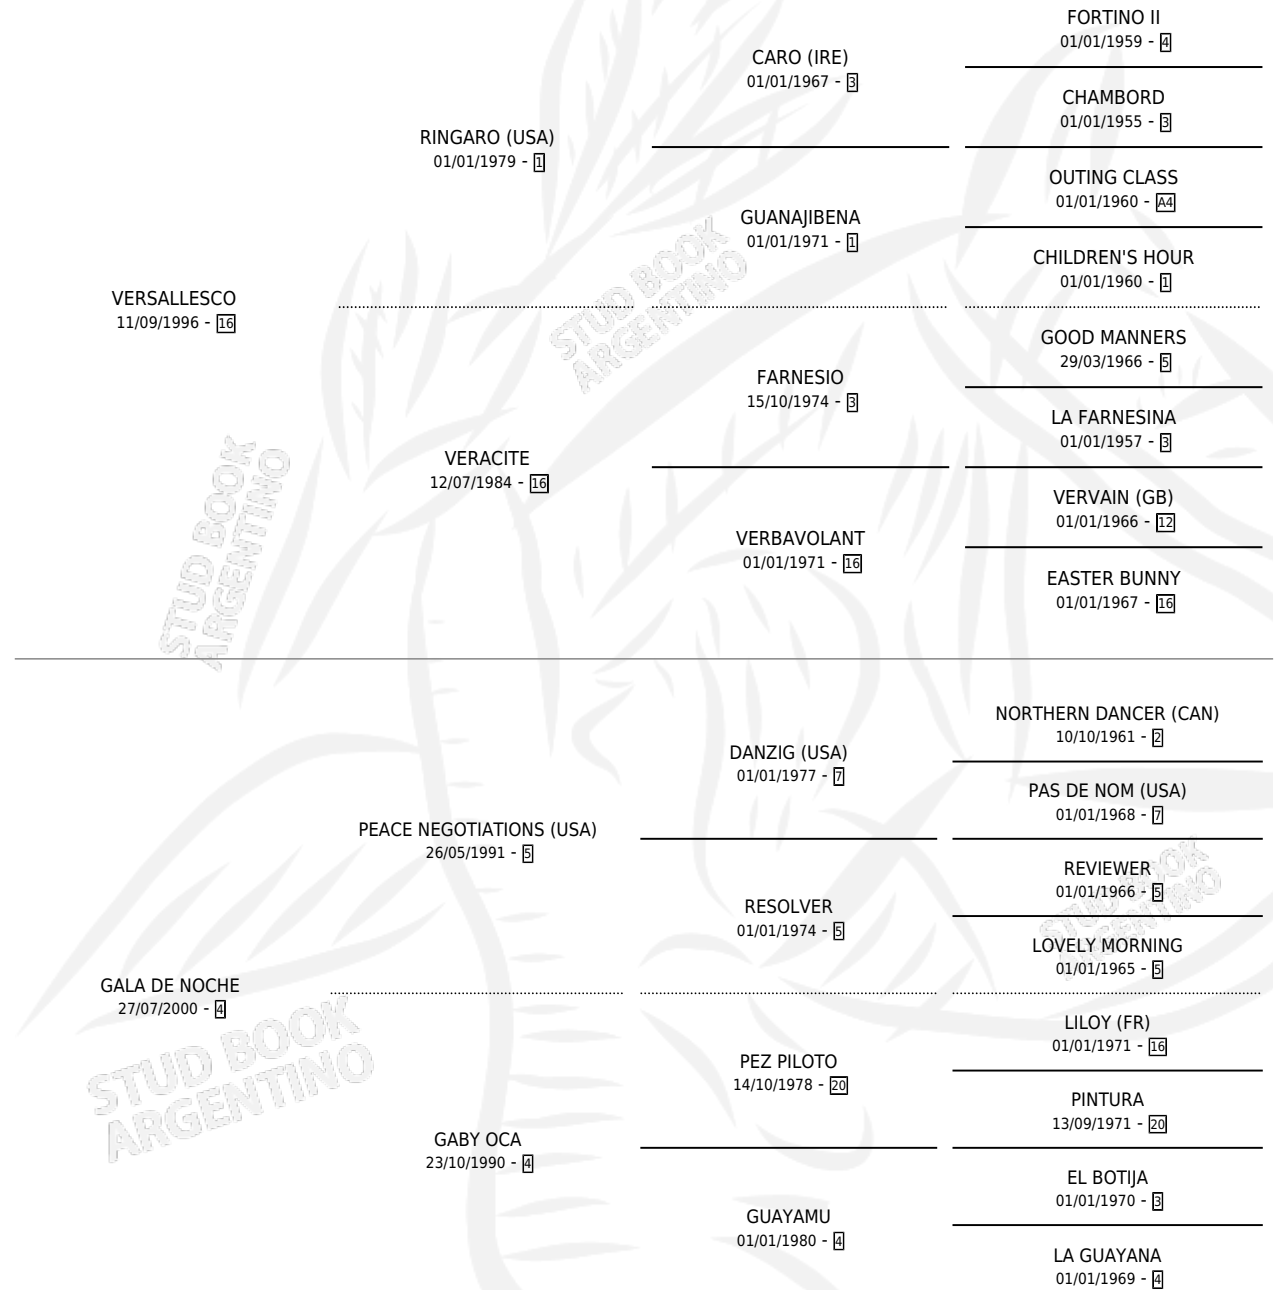

LINDA GALA

por VERSALLESICO y GALA DE NOCHE por PEACE
NEGOTIATIONS (USA)

Argentina · Hembra · Zaino · SP · 30/10/2007
Familia 4-b · Volumen 39

ESTADO

TIPIFICACIÓN SANGUÍNEA	X
TIPIFICACIÓN POR ADN	✓
PASAPORTE	✓
IDENTIFICACIÓN POR MICROCHIP	✓
REPRODUCTOR	X

Lugar de nacimiento: Campo particular

Criador: Sin dato

PEDIGREE

CAMPAÑA

Solo carreras oficiales de Argentina

POR EDAD

EDAD	CC	1°	2°	3°	4°	5°	NP	CLC	CLG	CLCG1	CLGG1	IMPORTE	GANANCIA / CC
4 AÑOS	1	0	0	0	0	0	1	0	0	0	0	\$0	\$0
5 AÑOS	5	0	0	0	0	0	5	0	0	0	0	\$0	\$0
TOTALES	6	0	0	0	0	0	6	0	0	0	0	\$0	\$0
%		0.0%	0.0%	0.0%	0.0%	0.0%	100%	0.0%	0.0%	0.0%	0.0%		