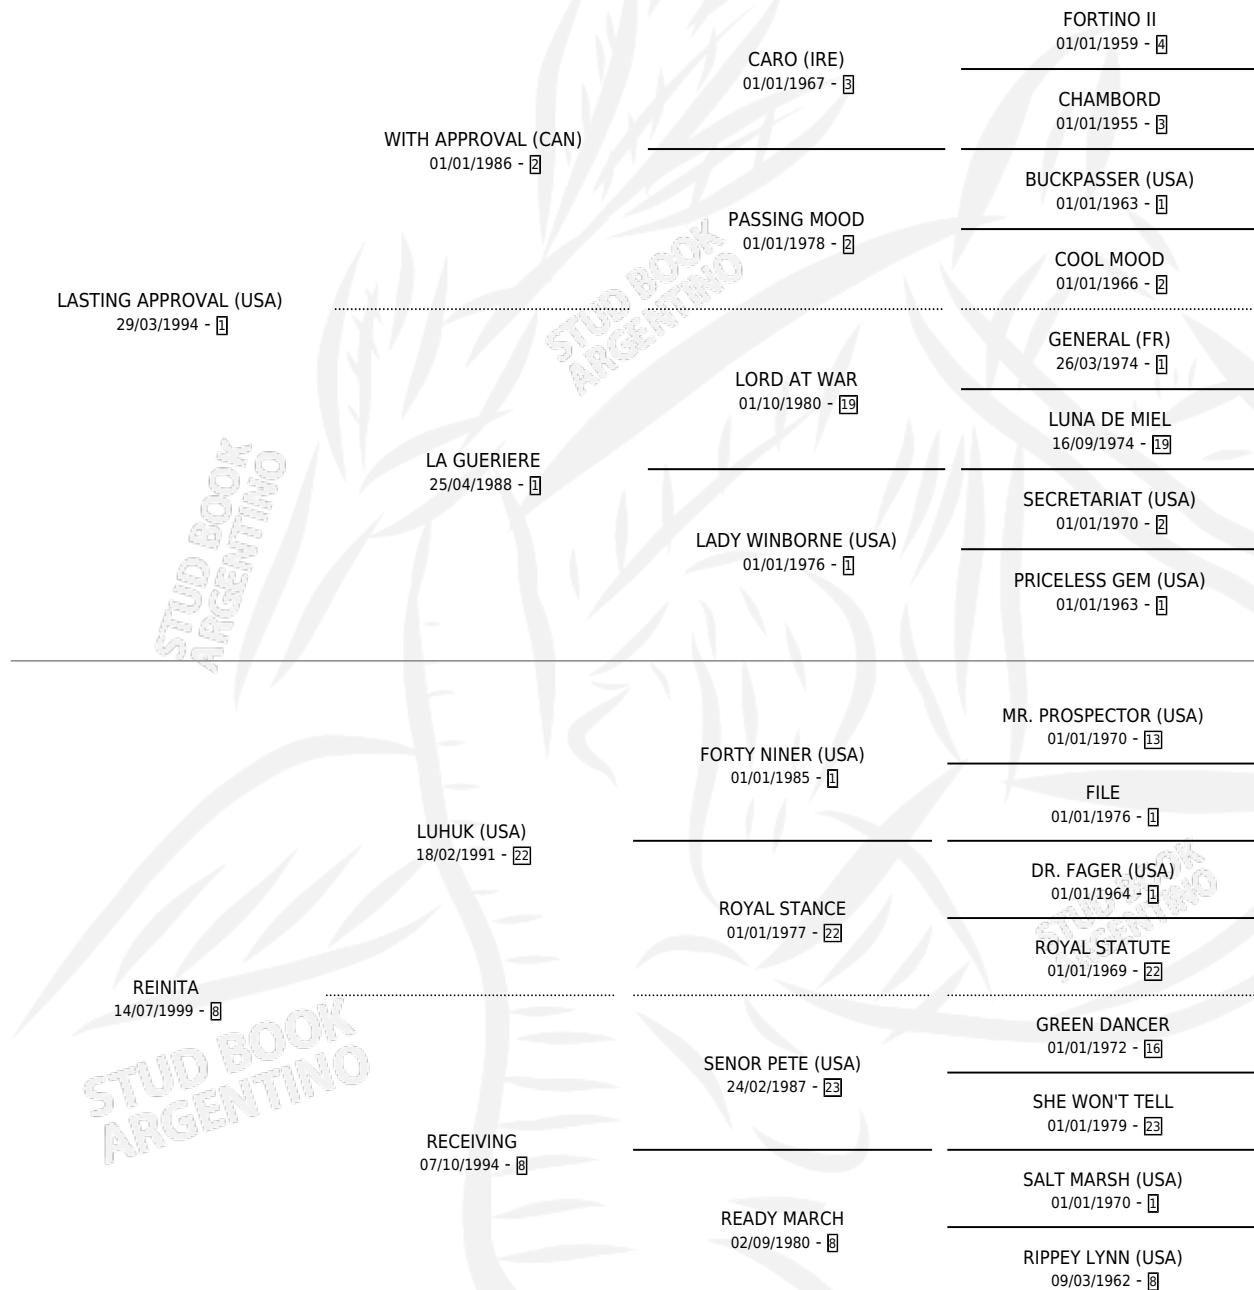

REGINELLA FREE

por **LASTING APPROVAL (USA)** y **REINITA** por **LUHUK (USA)**

Argentina · Hembra · Alazan · SP · 28/08/2007
Familia 8-f · Volumen 39

ESTADO

TIPIFICACIÓN SANGUÍNEA	X
TIPIFICACIÓN POR ADN	✓
PASAPORTE	✓
IDENTIFICACIÓN POR MICROCHIP	✓
REPRODUCTOR	✓

Lugar de nacimiento: El Tala

Criador: Ravassa Adalberto Jorge Oscar

PEDIGREE

CAMPAÑA

Solo carreras oficiales de Argentina

POR EDAD

EDAD	CC	1°	2°	3°	4°	5°	NP	CLC	CLG	CLCG1	CLGG1	IMPORTE	GANANCIA / CC
2 AÑOS	2	0	0	0	1	0	1	0	0	0	0	\$3,900	\$1,950
3 AÑOS	4	0	0	0	0	0	4	0	0	0	0	\$0	\$0
4 AÑOS	9	0	0	0	1	1	7	0	0	0	0	\$10,190	\$1,132
5 AÑOS	1	0	0	0	0	0	1	0	0	0	0	\$0	\$0
TOTALES	16	0	0	0	2	1	13	0	0	0	0	\$14,090	\$881
%		0.0%	0.0%	0.0%	12.5%	6.3%	81.3%	0.0%	0.0%	0.0%	0.0%		