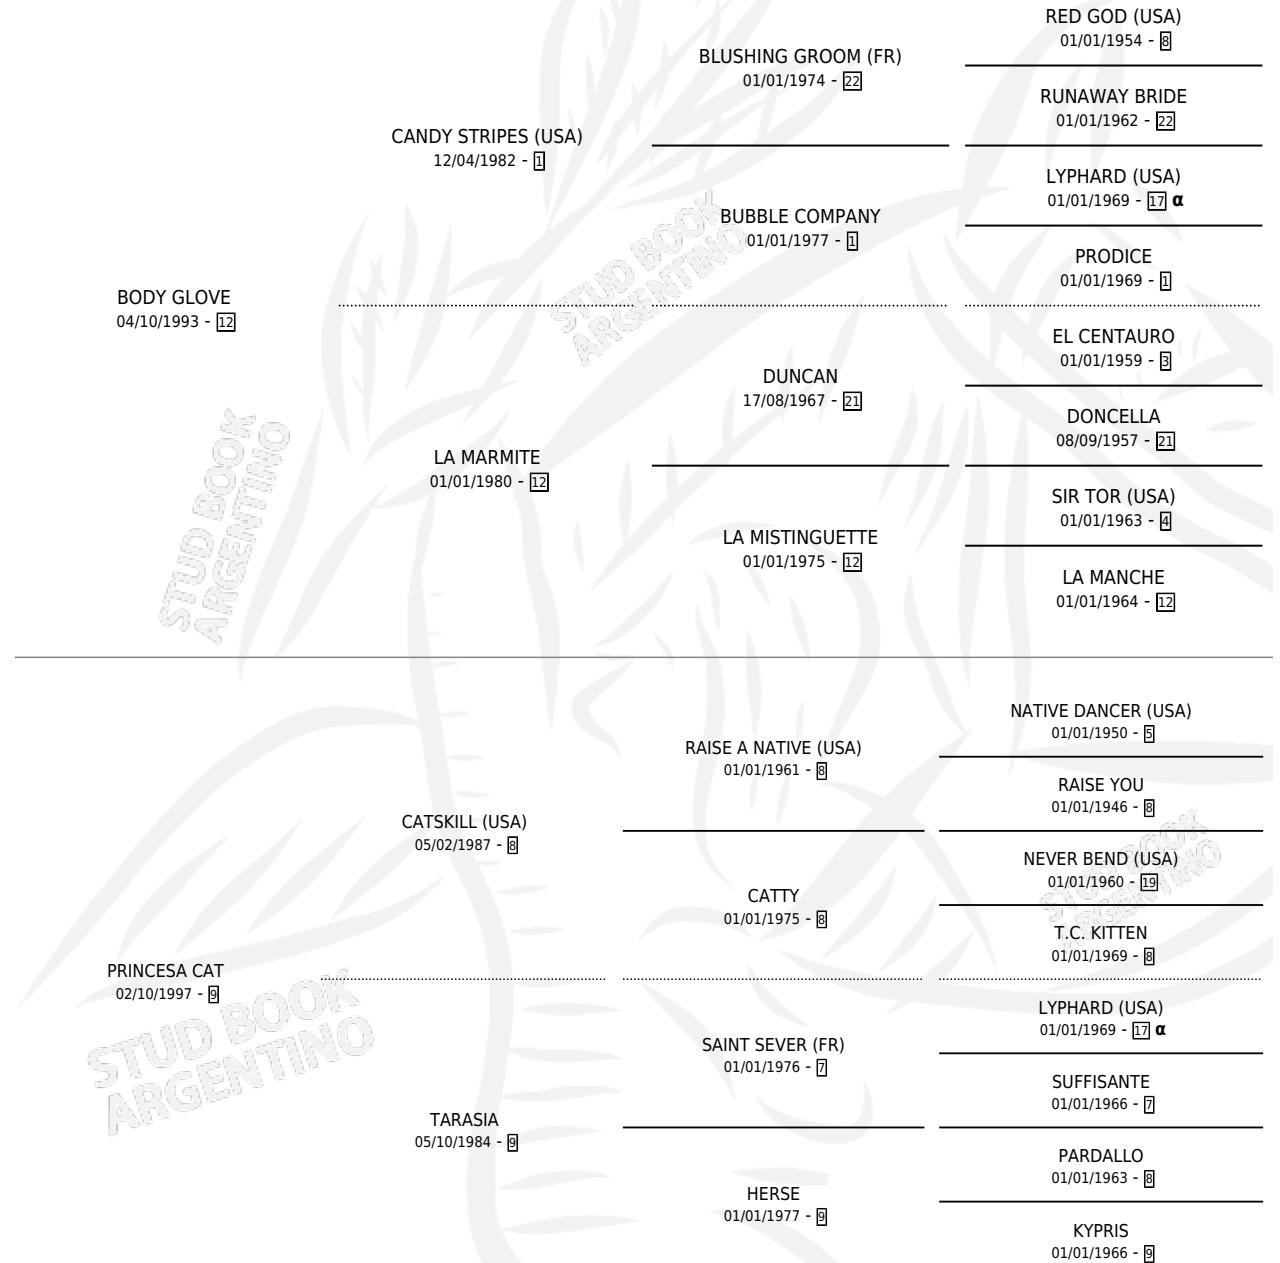

GREAT GLOVE

por **BODY GLOVE** y **PRINCESA CAT** por **CATSKILL (USA)**

Argentina · Macho · Alazan · SP · 16/09/2007
Familia 9-g · Volumen 39

ESTADO

TIPIFICACIÓN SANGUÍNEA	X
TIPIFICACIÓN POR ADN	✓
PASAPORTE	✓
IDENTIFICACIÓN POR MICROCHIP	✓
REPRODUCTOR	X

Lugar de nacimiento: Don Yayo

Criador: Serjen Mario Roberto

PEDIGREE

INBREEDING : α

GREAT GLOVE

Datos oficiales del Stud Book Argentino

Documento generado el 07/05/2026

studbook.org.ar