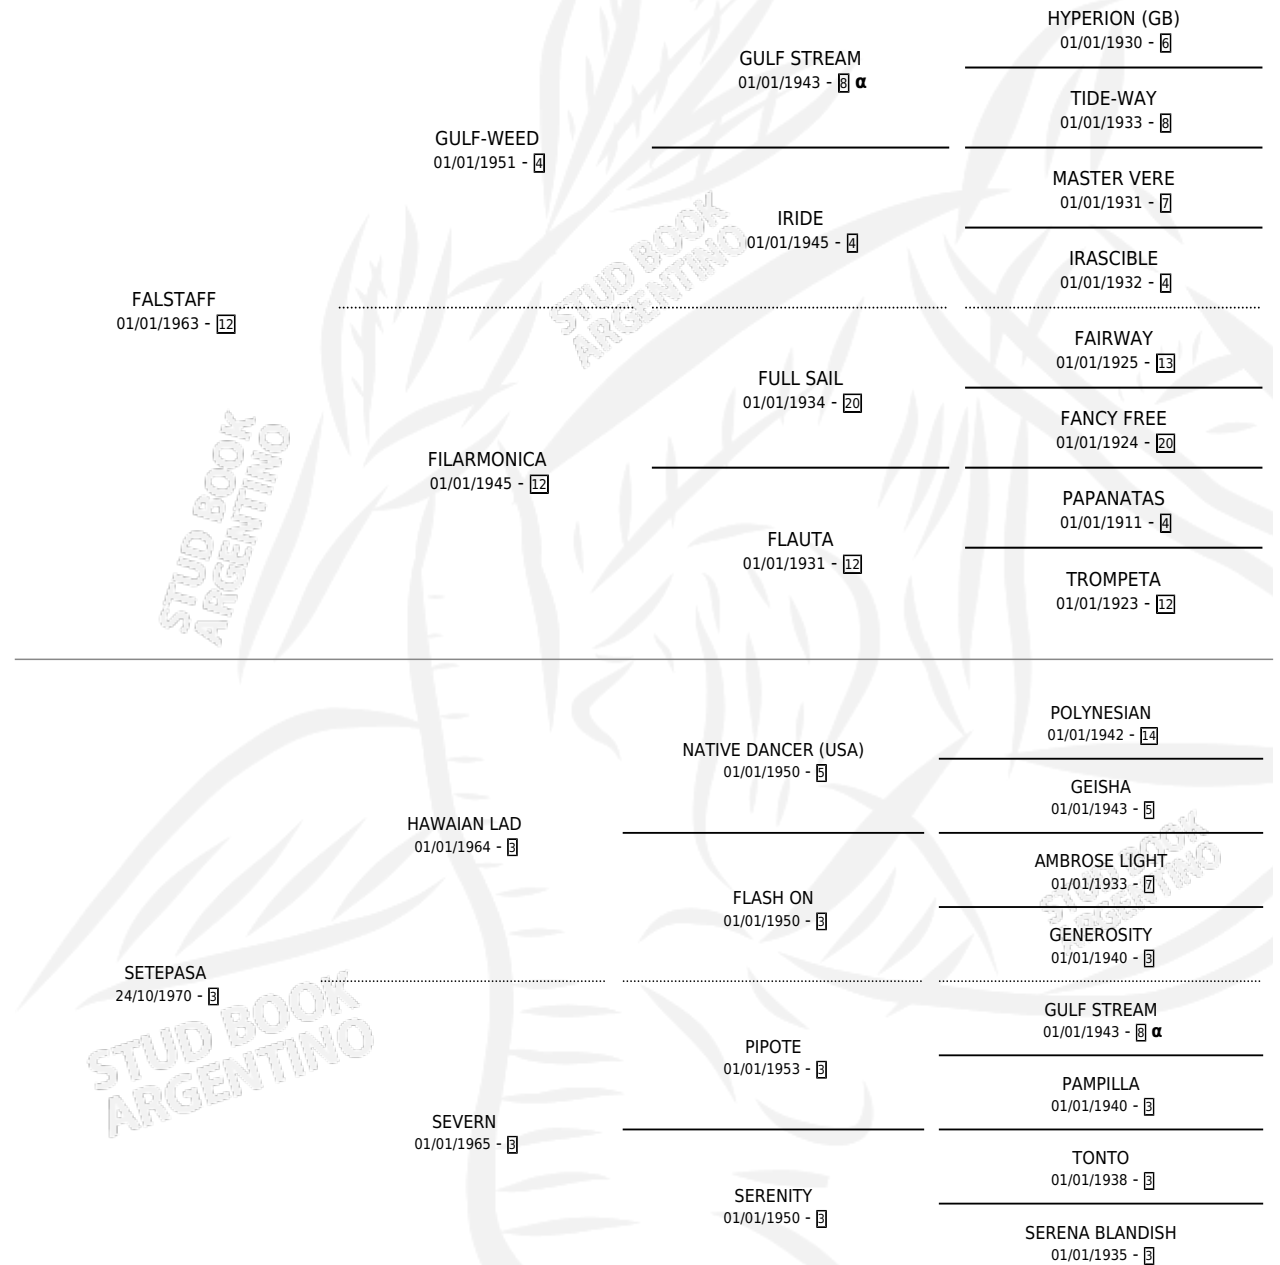

# SETECIENTOS

por FALSTAFF y SETEPASA por HAWAIAN LAD

Argentina · Macho · Tordillo · SP · 07/10/1975  
Familia 3-m · Volumen 29

## ESTADO

TIPIFICACIÓN SANGUÍNEA	X
TIPIFICACIÓN POR ADN	X
PASAPORTE	X
IDENTIFICACIÓN POR MICROCHIP	X
REPRODUCTOR	X

**Lugar de nacimiento:** Campo particular

**Criador:** Sin dato

## PEDIGREE

INBREEDING :  $\alpha$