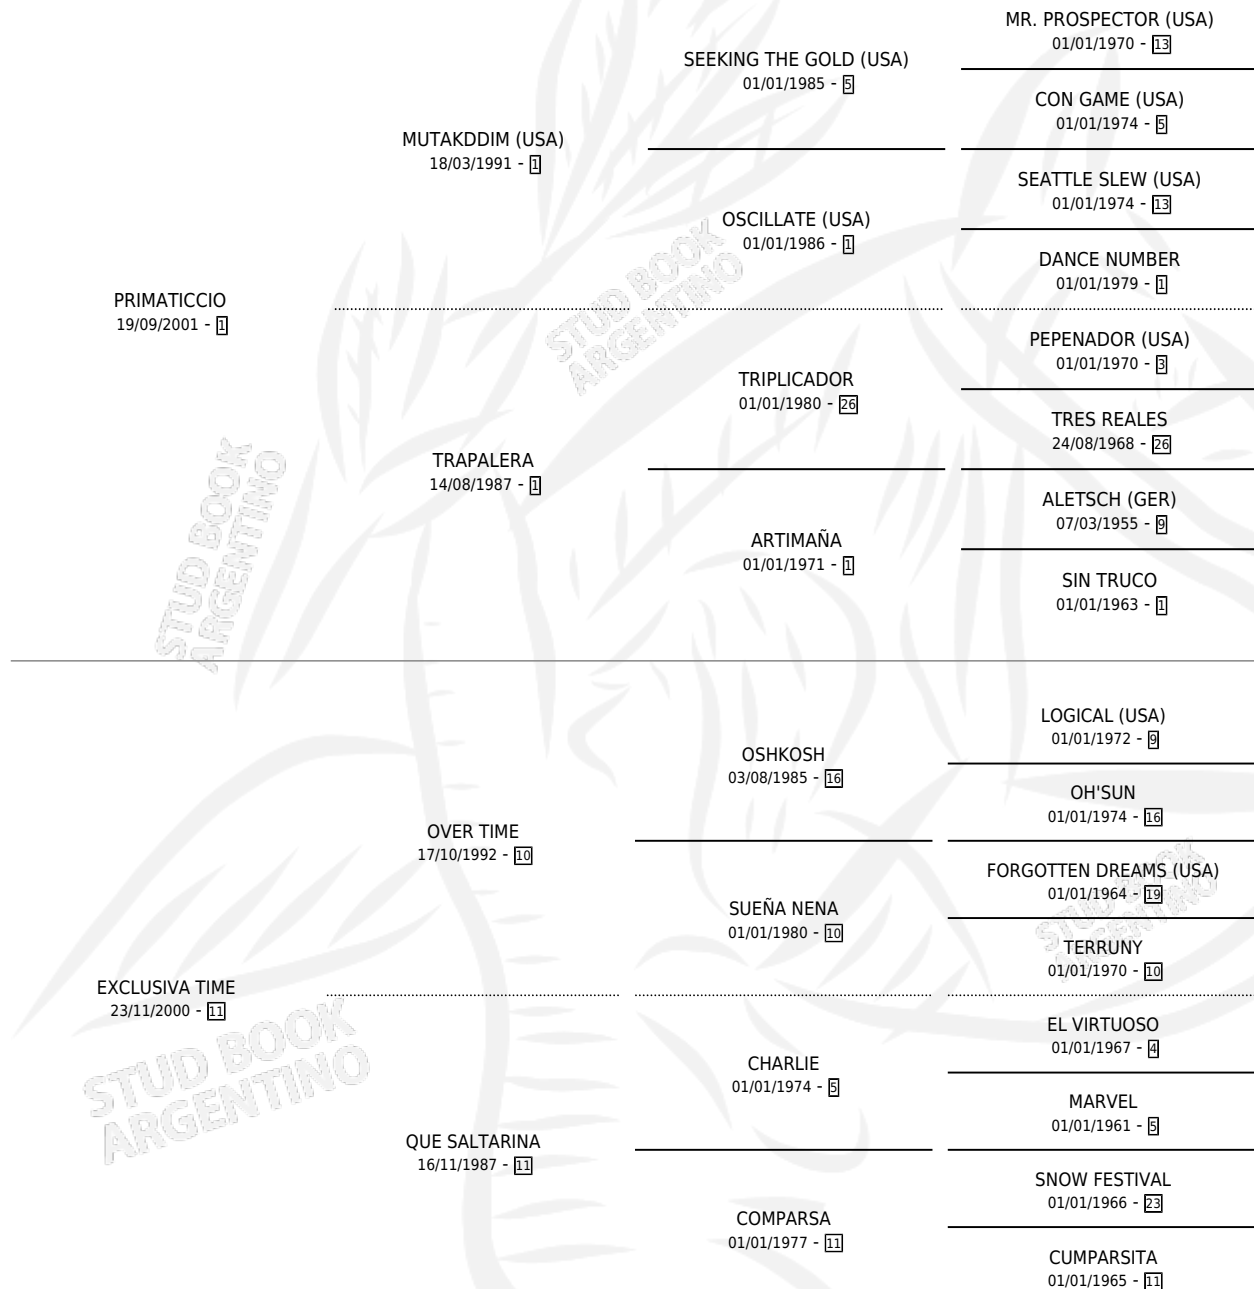

EXCLUSIVO TANO

por PRIMATICCIO y EXCLUSIVA TIME por OVER TIME

Argentina · Macho · Zaino · SP · 26/10/2007
Familia 11 · Volumen 39

ESTADO

TIPIFICACIÓN SANGUÍNEA	X
TIPIFICACIÓN POR ADN	✓
PASAPORTE	✓
IDENTIFICACIÓN POR MICROCHIP	✓
REPRODUCTOR	X

Lugar de nacimiento: Catedral
Criador: Sin dato

PEDIGREE

CAMPAÑA

Solo carreras oficiales de Argentina

POR EDAD

EDAD	CC	1°	2°	3°	4°	5°	NP	CLC	CLG	CLCG1	CLGG1	IMPORTE	GANANCIA / CC
5 AÑOS	1	0	0	0	0	0	1	0	0	0	0	\$0	\$0
TOTALES	1	0	0	0	0	0	1	0	0	0	0	\$0	\$0
%		0.0%	0.0%	0.0%	0.0%	0.0%	100%	0.0%	0.0%	0.0%	0.0%		