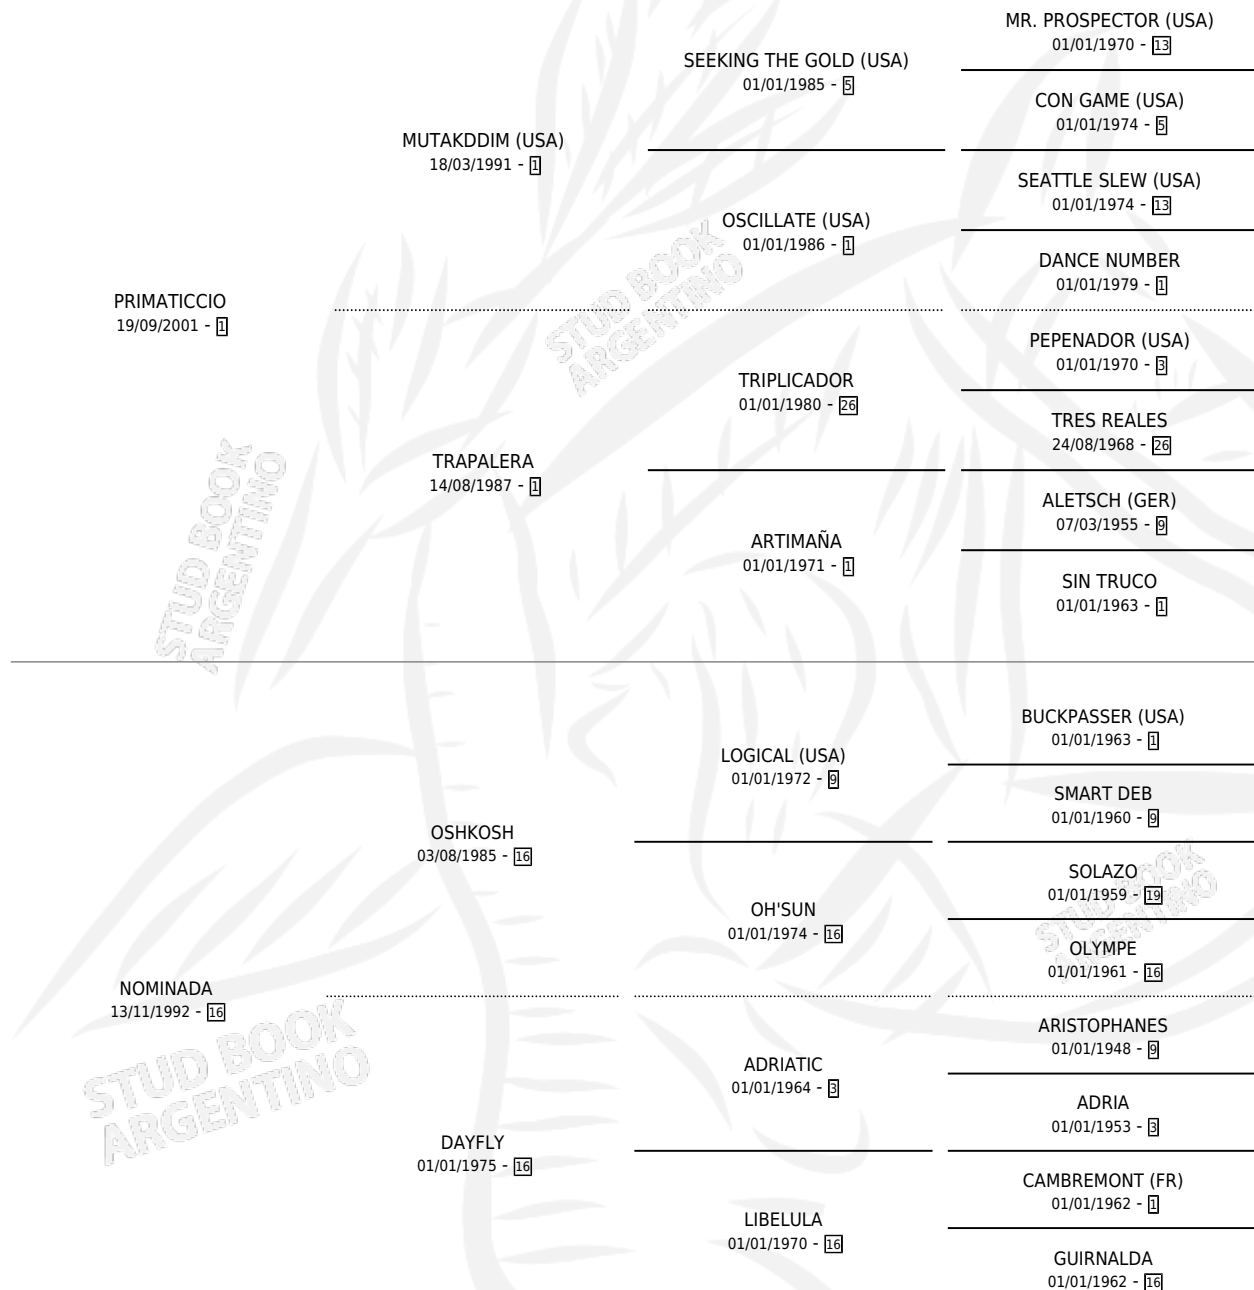

LINDO ROCCO

por PRIMATICCIO y NOMINADA por OSHKOSH

Argentina · Macho · Alazan · SP · 15/09/2007
Familia 16-h · Volumen 39

ESTADO

TIPIFICACIÓN SANGUÍNEA	X
TIPIFICACIÓN POR ADN	✓
PASAPORTE	✓
IDENTIFICACIÓN POR MICROCHIP	✓
REPRODUCTOR	X

Lugar de nacimiento: Catedral

Criador: Sin dato

PEDIGREE