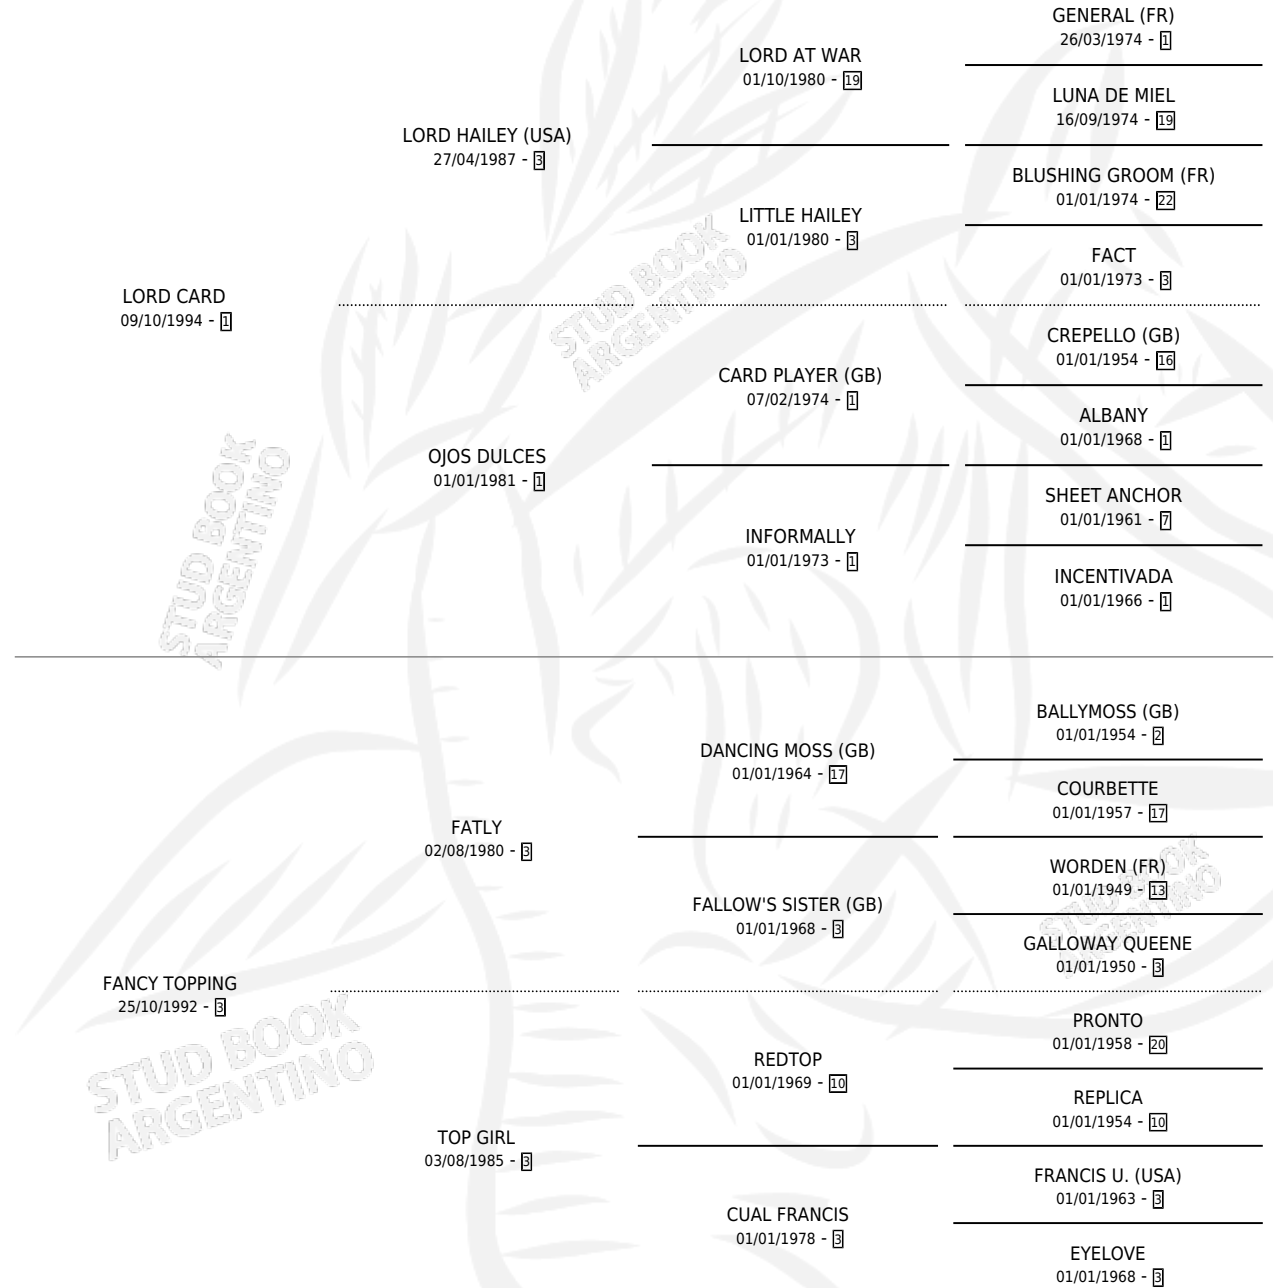

EL TEMPLARIO

por LORD CARD y FANCY TOPPING por FATLY

Argentina · Macho · Zaino · SP · 20/11/2007
Familia 3-i · Volumen 39

ESTADO

TIPIFICACIÓN SANGUÍNEA	X
TIPIFICACIÓN POR ADN	✓
PASAPORTE	X
IDENTIFICACIÓN POR MICROCHIP	✓
REPRODUCTOR	X

Lugar de nacimiento: El Paraiso

Criador: Sin dato

PEDIGREE

CAMPAÑA

Solo carreras oficiales de Argentina

POR EDAD

EDAD	CC	1°	2°	3°	4°	5°	NP	CLC	CLG	CLCG1	CLGG1	IMPORTE	GANANCIA / CC
3 AÑOS	1	0	0	0	0	0	1	0	0	0	0	\$0	\$0
4 AÑOS	5	0	2	0	0	0	3	0	0	0	0	\$4,000	\$800
5 AÑOS	5	1	0	0	0	0	4	0	0	0	0	\$20,000	\$4,000
TOTALES	11	1	2	0	0	0	8	0	0	0	0	\$24,000	\$2,182
%		9.1%	18.2%	0.0%	0.0%	0.0%	72.7%	0.0%	0.0%	0.0%	0.0%		