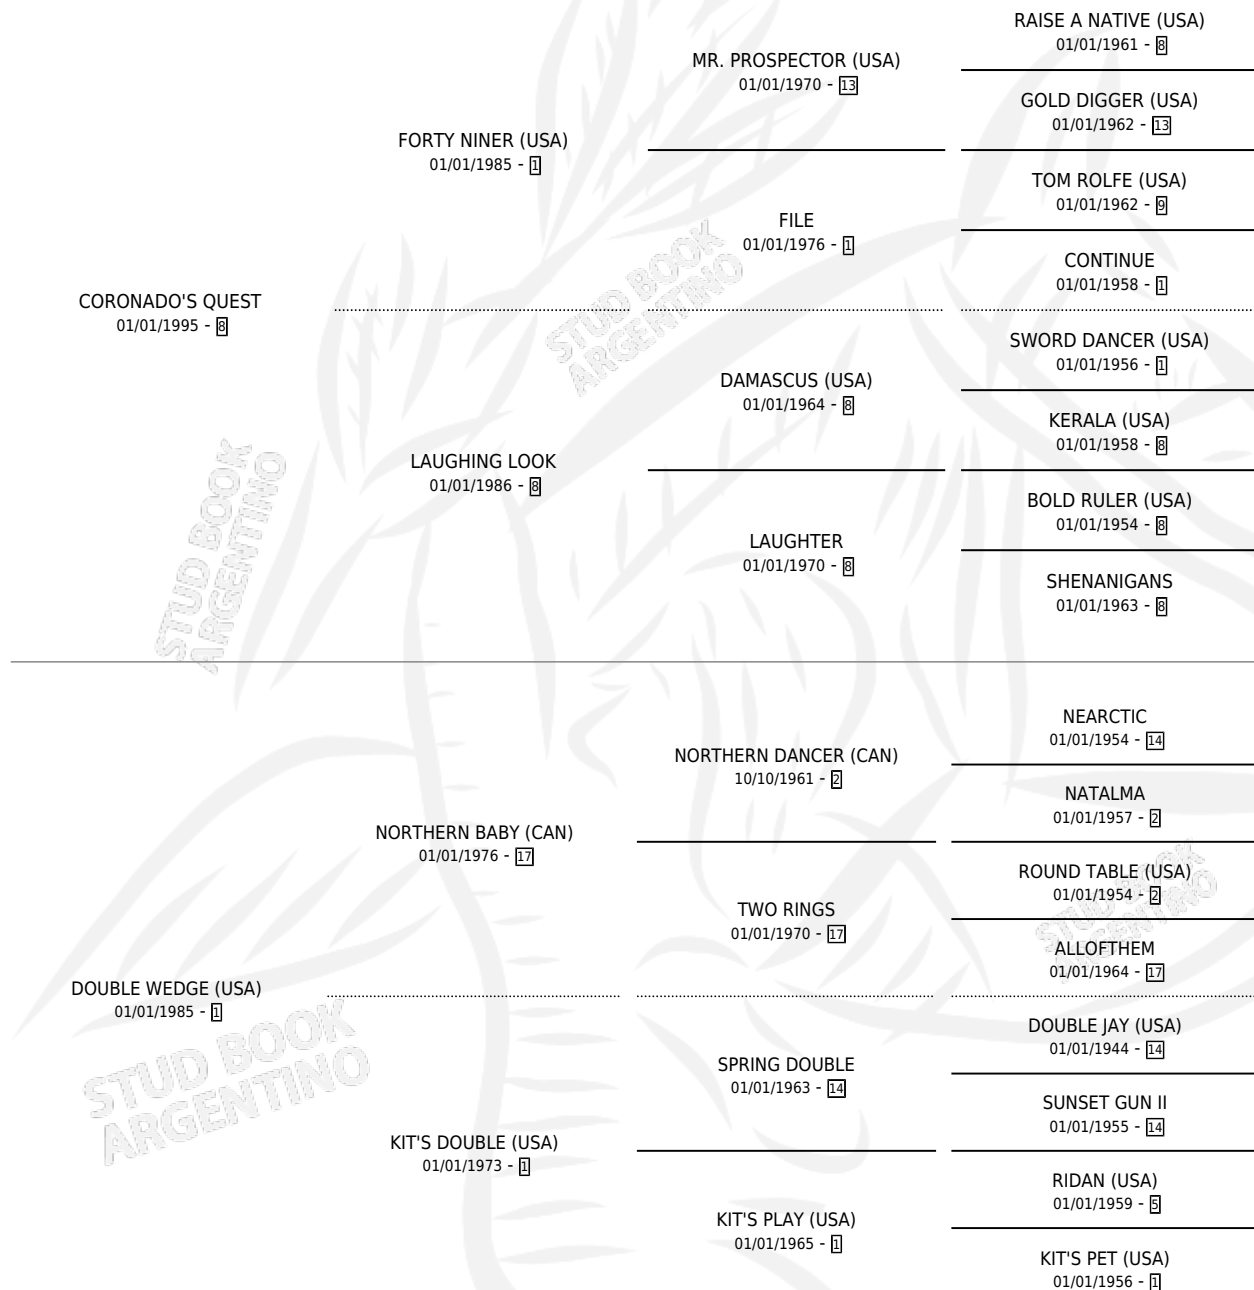

SO MUCH SPLENDOR (USA)

por CORONADO'S QUEST y DOUBLE WEDGE (USA) por
NORTHERN BABY (CAN)

Estados Unidos · Hembra · Alazan · SP · 03/02/2000
Familia 1-c · Volumen web

ESTADO

TIPIFICACIÓN SANGUÍNEA	✓
TIPIFICACIÓN POR ADN	✓
PASAPORTE	X
IDENTIFICACIÓN POR MICROCHIP	X
REPRODUCTOR	✓

Lugar de nacimiento: Estados Unidos

Criador: Extranjero

~

HIJOS

	MACHOS	HEMBRAS
8 NACIERON	5	3
5 CORRIERON	2	3
2 GANARON	0	2
0 GANADORES CL	0 GANADORES GR	0 GANADORES G1

PEDIGREE