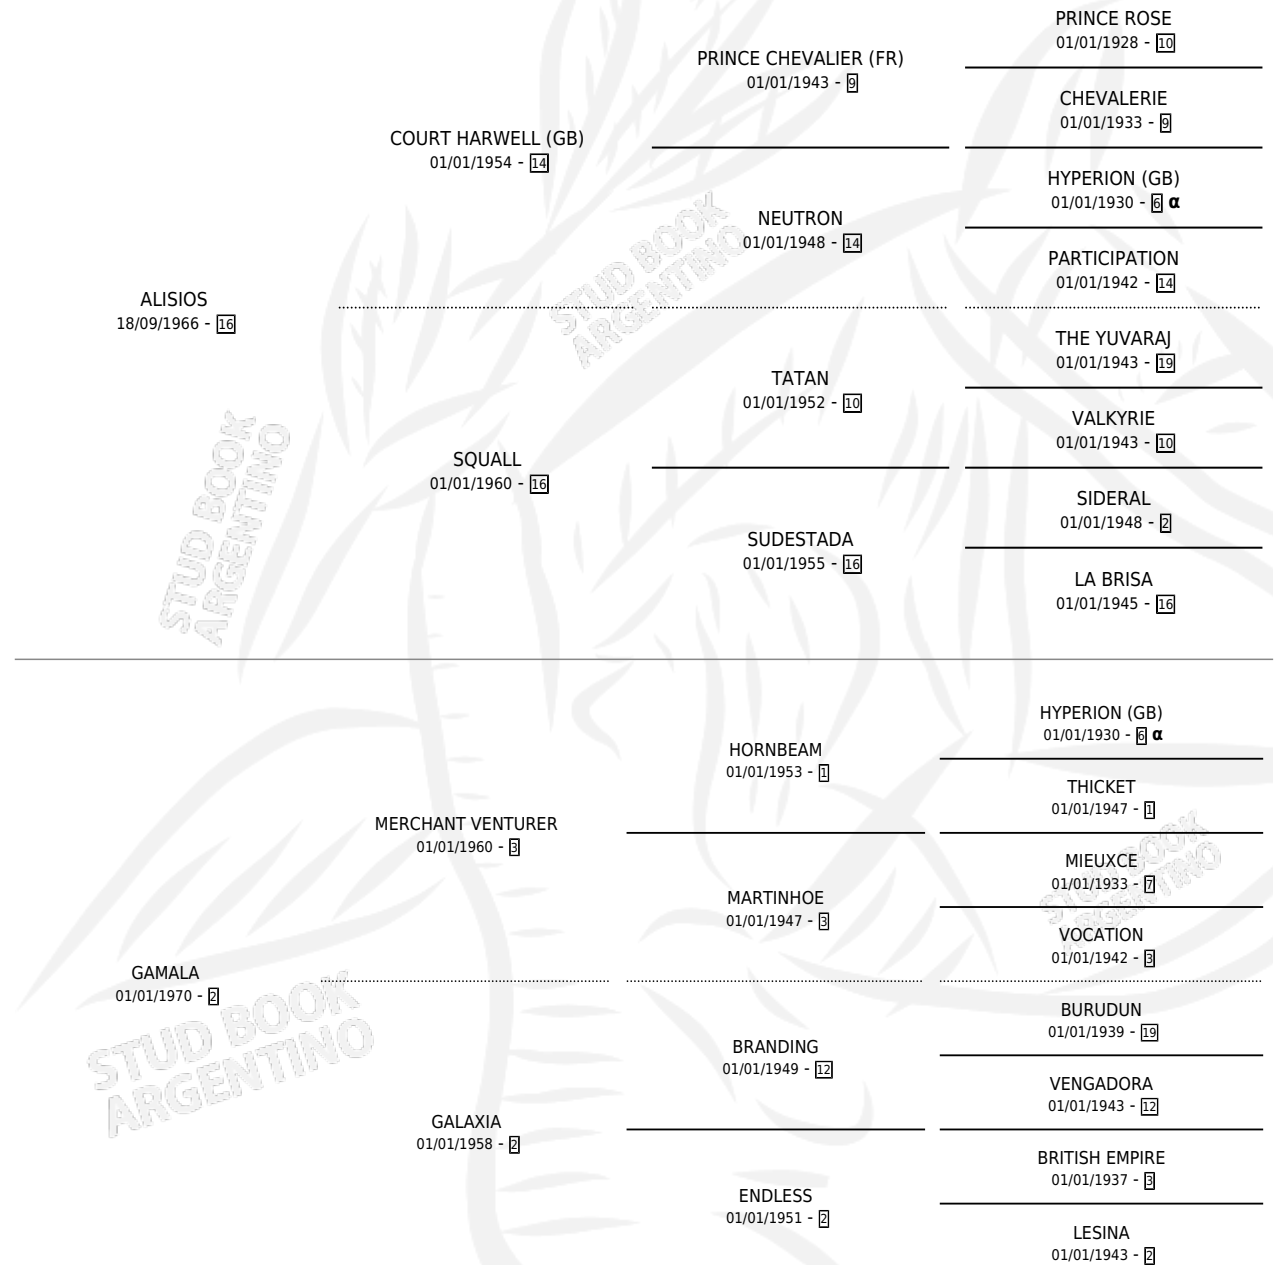

# GENTILEZA

por **ALISIOS** y **GAMALA** por **MERCHANT VENTURER**

Argentina · Hembra · Alazan Tostado · SP · 01/01/1975  
Familia 2-n · Volumen 29

## ESTADO

TIPIFICACIÓN SANGUÍNEA	X
TIPIFICACIÓN POR ADN	X
PASAPORTE	X
IDENTIFICACIÓN POR MICROCHIP	X
REPRODUCTOR	✓

**Lugar de nacimiento:** Campo particular

**Criador:** Sin dato

~

## HIJOS

	MACHOS	HEMBRAS
10 NACIERON	5	5
8 CORRIERON	5	3
7 GANARON	4	3
<b>0</b> GANADORES CL	<b>0</b> GANADORES GR	<b>0</b> GANADORES G1

## PEDIGREE

INBREEDING :  $\alpha$

**S**

cimientos 7 / Efectividad 58.33%

PADRILLO	PRODUCTO	CRIADOR	1ER SERVICIO	ÚLTIMO SERVICIO
ALARMADO	Ø		11/10/1994	17/10/1994
<b>GENTILEZA</b>	Ø		04/10/1993	09/10/1993
LUCKY STORM	Ø		06/10/1992	13/10/1992
LUCKY STORM studdbook.org.ar	GENTTY (H Z, 27/09/1992) •MURIÓ EL 05/09/2003•	DON HECTOR	30/09/1991	07/10/1991
LUCKY STORM	DEUDONE (M A, 23/09/1991)	SIN DATO	06/10/1990	08/10/1990
LUCKY STORM	LA GENTIL (H A, 19/09/1990)	SIN DATO	21/09/1989	25/09/1989
MISTER GUS	Ø		30/10/1988	30/10/1988
MISTER GUS	GUSTILEZA (H Z, 22/09/1988)	SIN DATO	19/08/1987	07/10/1987
MISTER GUS	Ø		16/09/1986	31/10/1986
BIG MONEY	EL PANTA (M AT, 07/09/1986)	SIN DATO	14/09/1985	18/09/1985
BIG MONEY	GRAN HIPOLITO (M AT, 06/09/1985) •MURIÓ EL 07/02/1997•	SIN DATO		
BIG MONEY	PAMPERITA BIG (H A, 02/09/1984) •MURIÓ EL 01/07/2009•	SIN DATO		