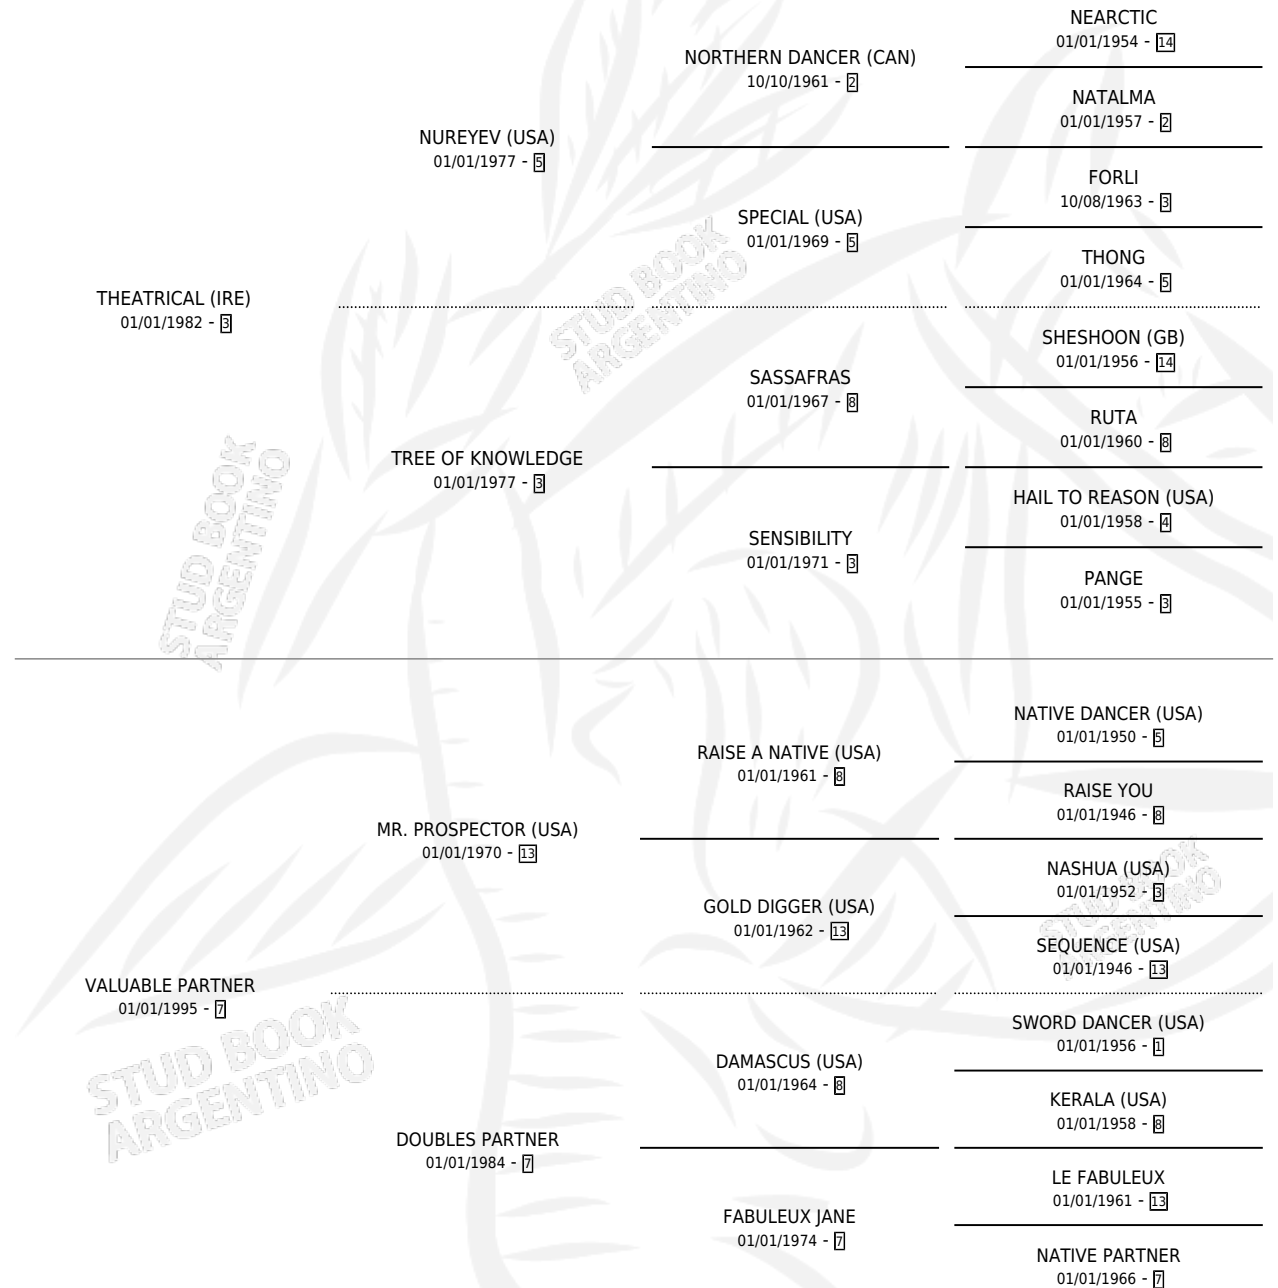

SINGLE EVENT (USA)

por **THEATRICAL (IRE)** y **VALUABLE PARTNER** por **MR. PROSPECTOR (USA)**

Estados Unidos · Hembra · Alazan · SP · 21/03/2000
Familia 7 · Volumen web

ESTADO

TIPIFICACIÓN SANGUÍNEA	✓
TIPIFICACIÓN POR ADN	✓
PASAPORTE	X
IDENTIFICACIÓN POR MICROCHIP	X
REPRODUCTOR	✓

Lugar de nacimiento: Estados Unidos

Criador: Extranjero

~

HIJOS

	MACHOS	HEMBRAS
4 NACIERON	1	3
4 CORRIERON	1	3
4 GANARON	1	3

0	0	0
GANADORES CL	GANADORES GR	GANADORES G1

PEDIGREE