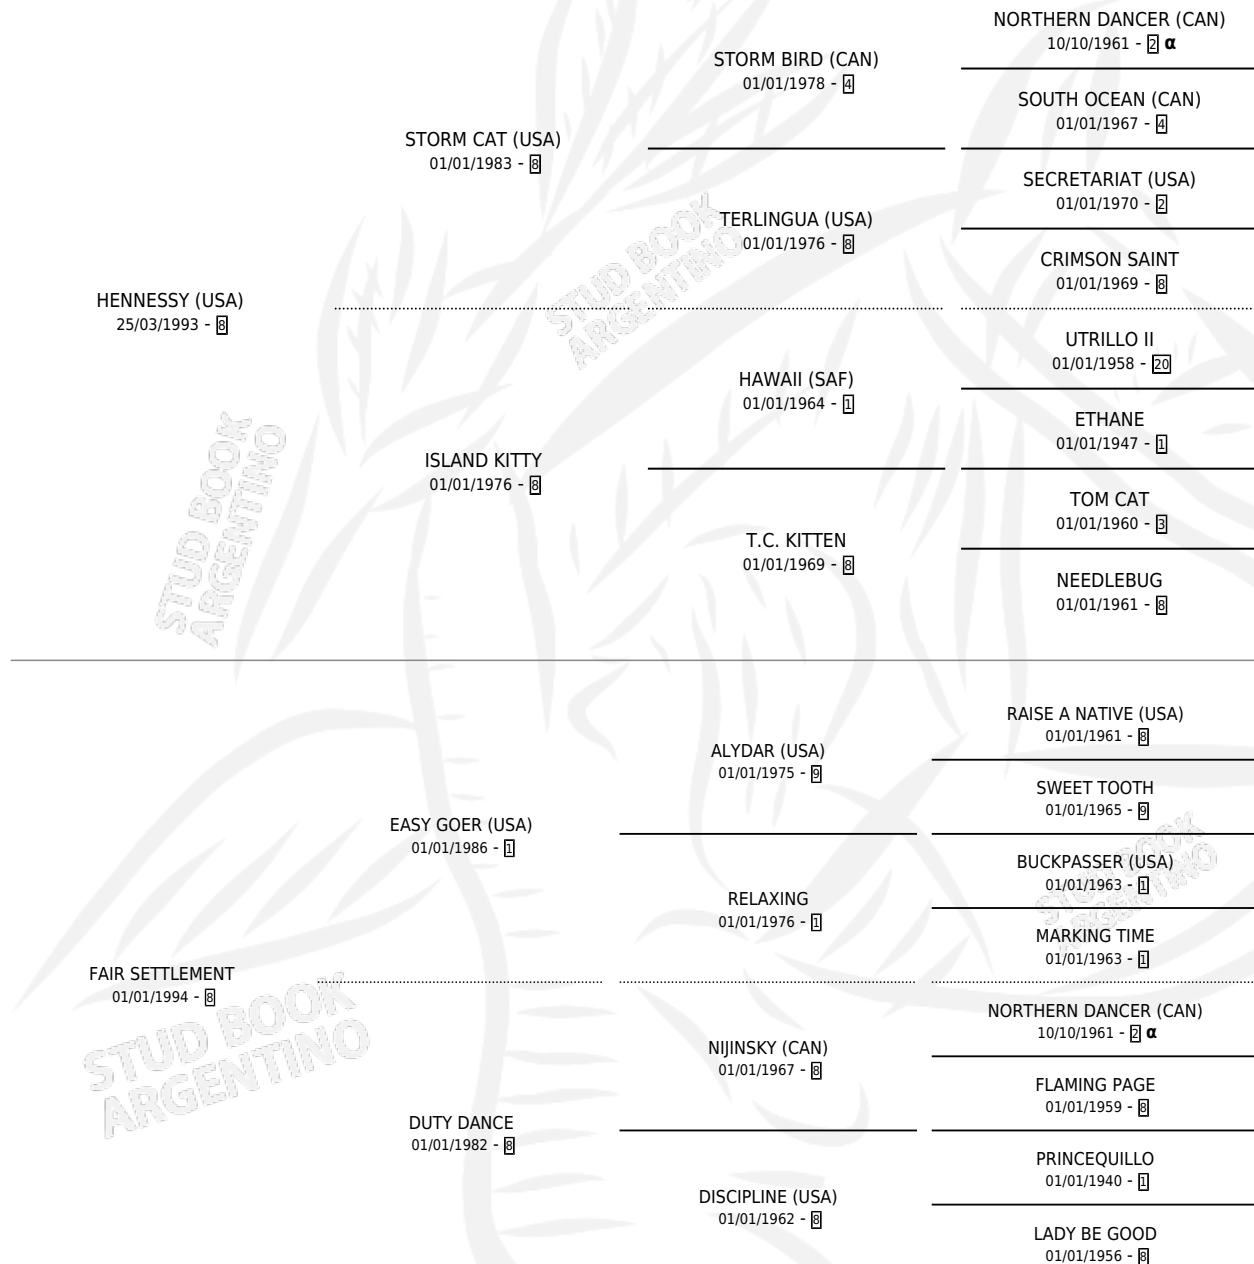

CAPSACIN (USA)

por HENNESSY (USA) y FAIR SETTLEMENT por EASY GOER (USA)

Estados Unidos · Hembra · Alazan · SP · 08/04/2001
Familia 8-h · Volumen web

ESTADO

TIPIFICACIÓN SANGUÍNEA	X
TIPIFICACIÓN POR ADN	✓
PASAPORTE	X
IDENTIFICACIÓN POR MICROCHIP	X
REPRODUCTOR	✓

Lugar de nacimiento: Estados Unidos

Criador: Extranjero

~

HIJOS

	MACHOS	HEMBRAS
7 NACIERON	3	4
4 CORRIERON	1	3
2 GANARON	1	1

0	0	0
GANADORES CL	GANADORES GR	GANADORES G1

PEDIGREE

INBREEDING : α

EXPORTACIÓN / IMPORTACIÓN

FECHA	MOVIMIENTO	PAÍS
13/03/2008	IMPORTADO	ESTADOS UNIDOS

SERVICIOS

Servicios **8** / Nacimientos **7** / Efectividad **87.50%**

PADRILLO	PRODUCTO	CRIADOR	1ER SERVICIO	ÚLTIMO SERVICIO
CHUCK BERRY	Ø		27/11/2014	27/11/2014
STRATEGIC PRINCE (GB)	CATEDRATICO PRINCE (M Z, 16/11/2014)	LA CATEDRAL DE PALERMO	26/11/2013	26/11/2013
GREENSPRING (USA)	COPADA (H A, 20/10/2013)	ESTIRPE DE CRIADORES	07/11/2012	07/11/2012
GREENSPRING (USA)	CAPTAIN (M A, 24/10/2012) •MURIÓ EL 18/01/2013•	ESTIRPE DE CRIADORES	11/11/2011	11/11/2011
RUSSIAN BLUE (IRE)	CAPOTE BLUE (M A, 16/10/2011)	ESTIRPE DE CRIADORES	07/11/2010	07/11/2010
RUSSIAN BLUE (IRE)	MISS SIBILA (H A, 08/10/2010)	ESTIRPE DE CRIADORES	28/10/2009	28/10/2009
BODY GLOVE	CAPTADA (H A, 01/10/2009)	ESTIRPE DE CRIADORES	23/10/2008	23/10/2008
UNBRIDLED ENERGY	CAP ENERGY (H T, 17/03/2008)	PASEANA S. R. L.	24/04/2007	24/04/2007