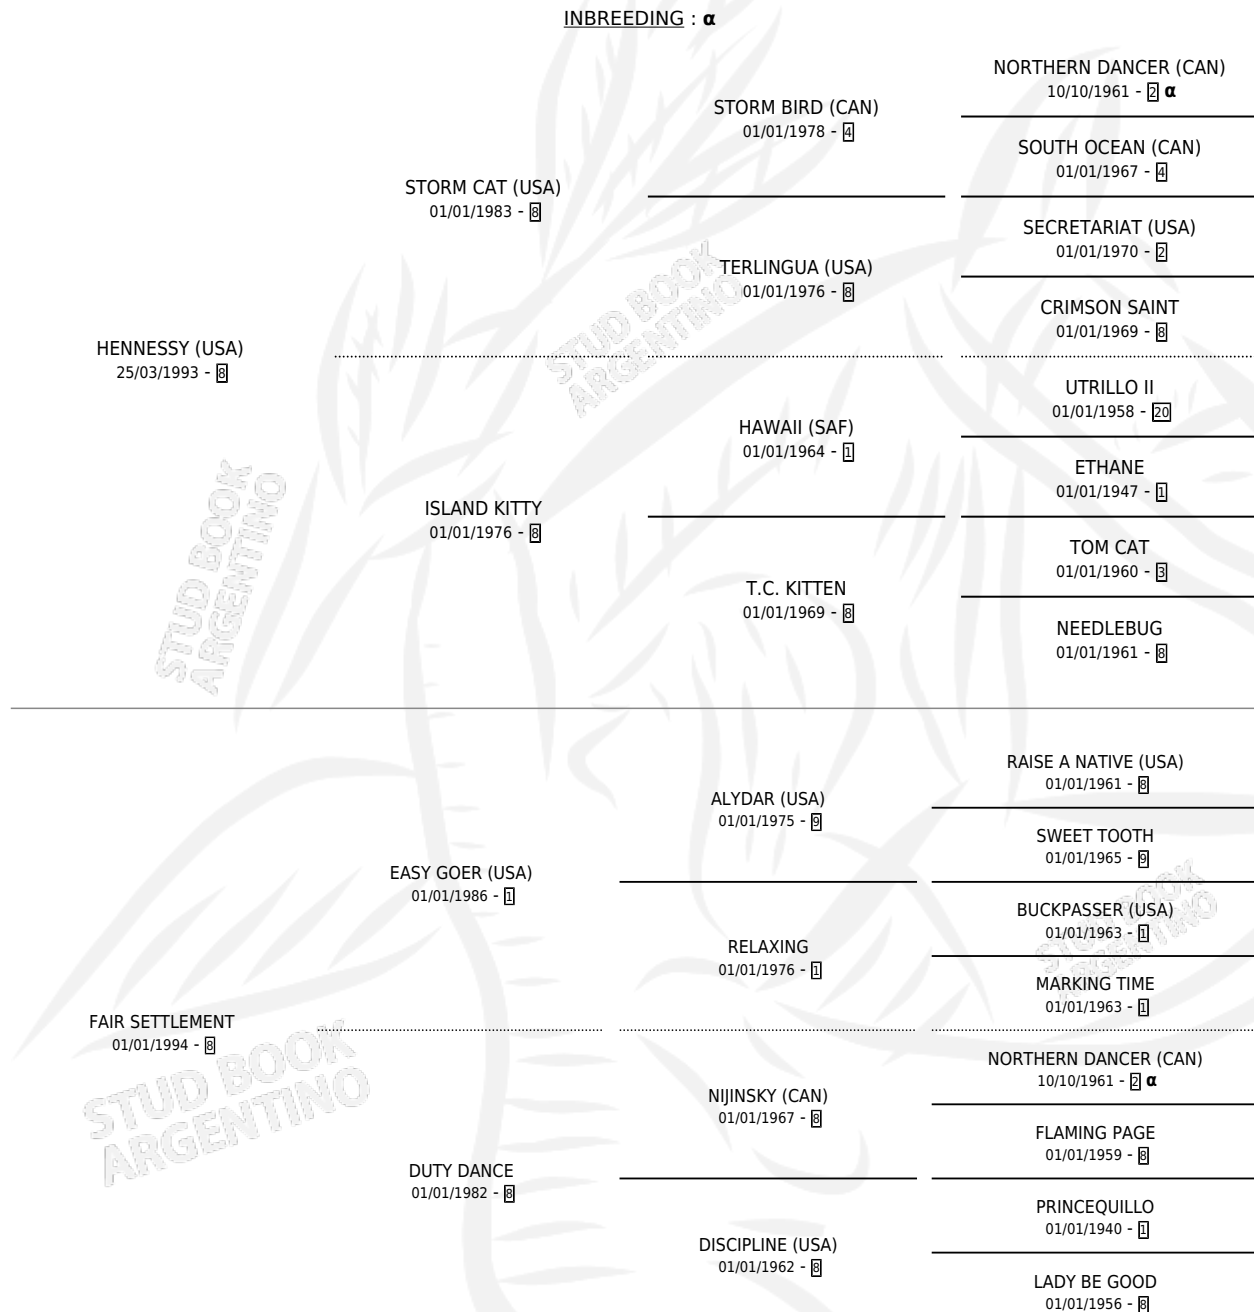

# CAPSACIN (USA)

por HENNESSY (USA) y FAIR SETTLEMENT por EASY GOER (USA)

Estados Unidos · Hembra · Alazan · SP · 08/04/2001  
Familia 8-h · Volumen web

## ESTADO

TIPIFICACIÓN SANGUÍNEA	X
TIPIFICACIÓN POR ADN	✓
PASAPORTE	X
IDENTIFICACIÓN POR MICROCHIP	X
REPRODUCTOR	✓

**Lugar de nacimiento:** Estados Unidos

**Criador:** Extranjero

~

## HIJOS

	MACHOS	HEMBRAS
7 NACIERON	3	4
4 CORRIERON	1	3
2 GANARON	1	1

<b>0</b>	<b>0</b>	<b>0</b>
GANADORES CL	GANADORES GR	GANADORES G1

## PEDIGREE

INBREEDING : α