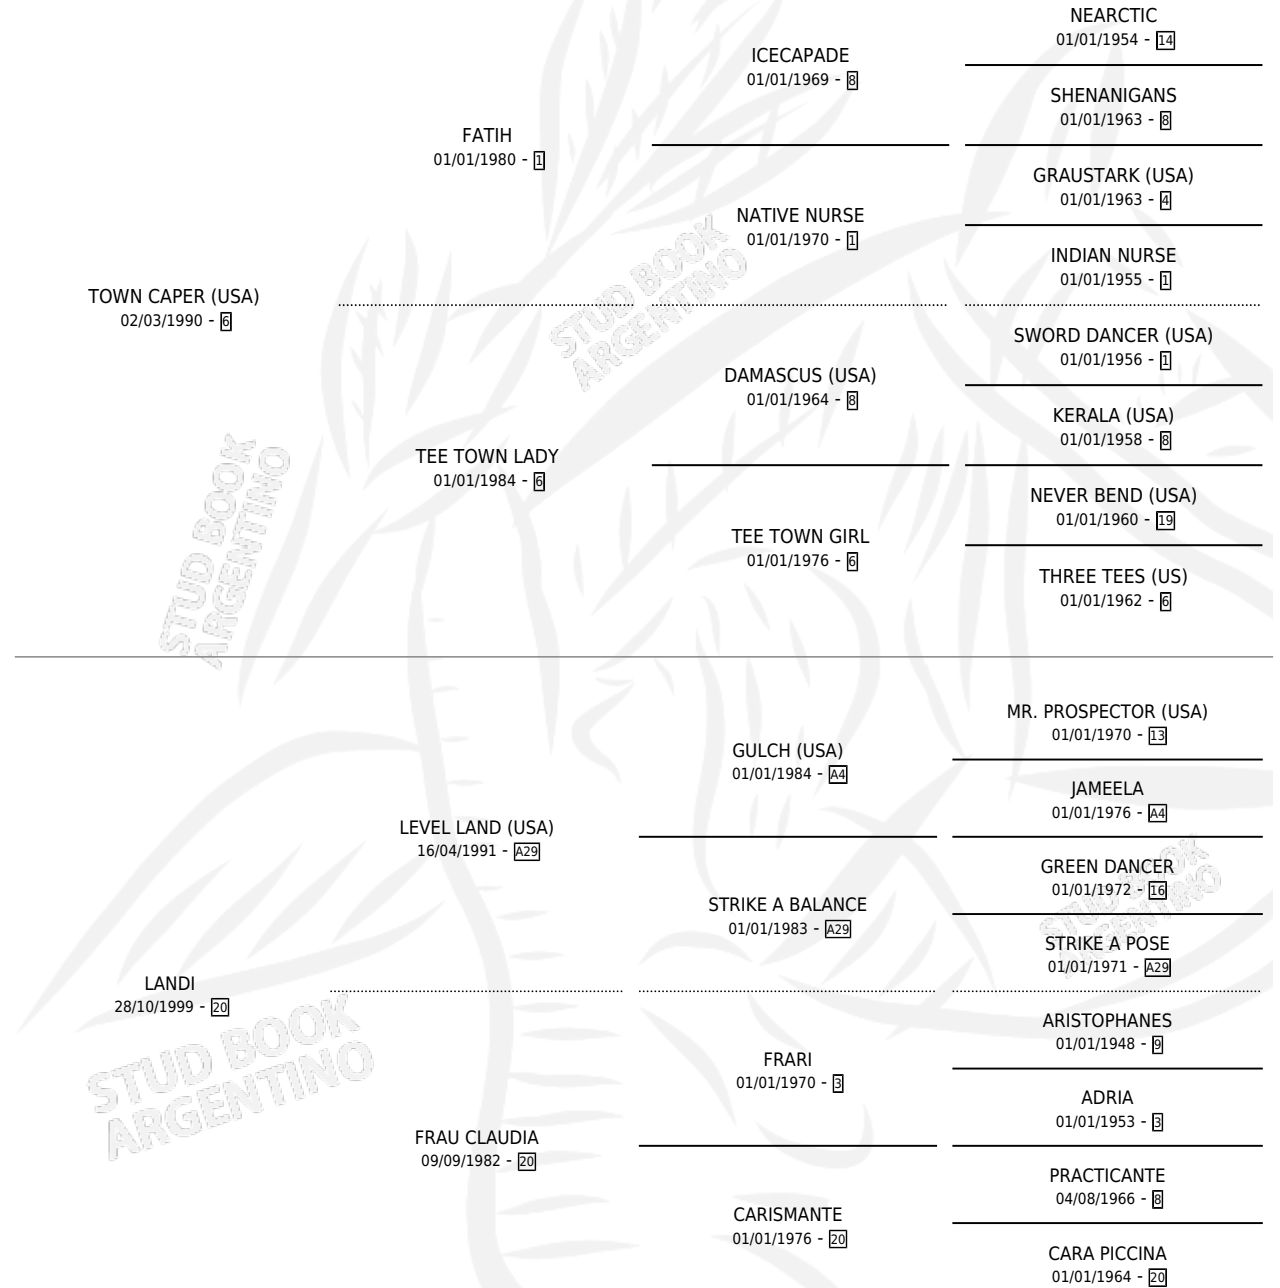

MAICAT AZUL

por TOWN CAPER (USA) y LANDI por LEVEL LAND (USA)

Argentina · Hembra · Zaino · SP · 10/09/2007
Familia 20-a · Volumen 39

ESTADO

TIPIFICACIÓN SANGUÍNEA	X
TIPIFICACIÓN POR ADN	✓
PASAPORTE	✓
IDENTIFICACIÓN POR MICROCHIP	✓
REPRODUCTOR	✓

Lugar de nacimiento: Euzkadi

Criador: Sin dato

PEDIGREE